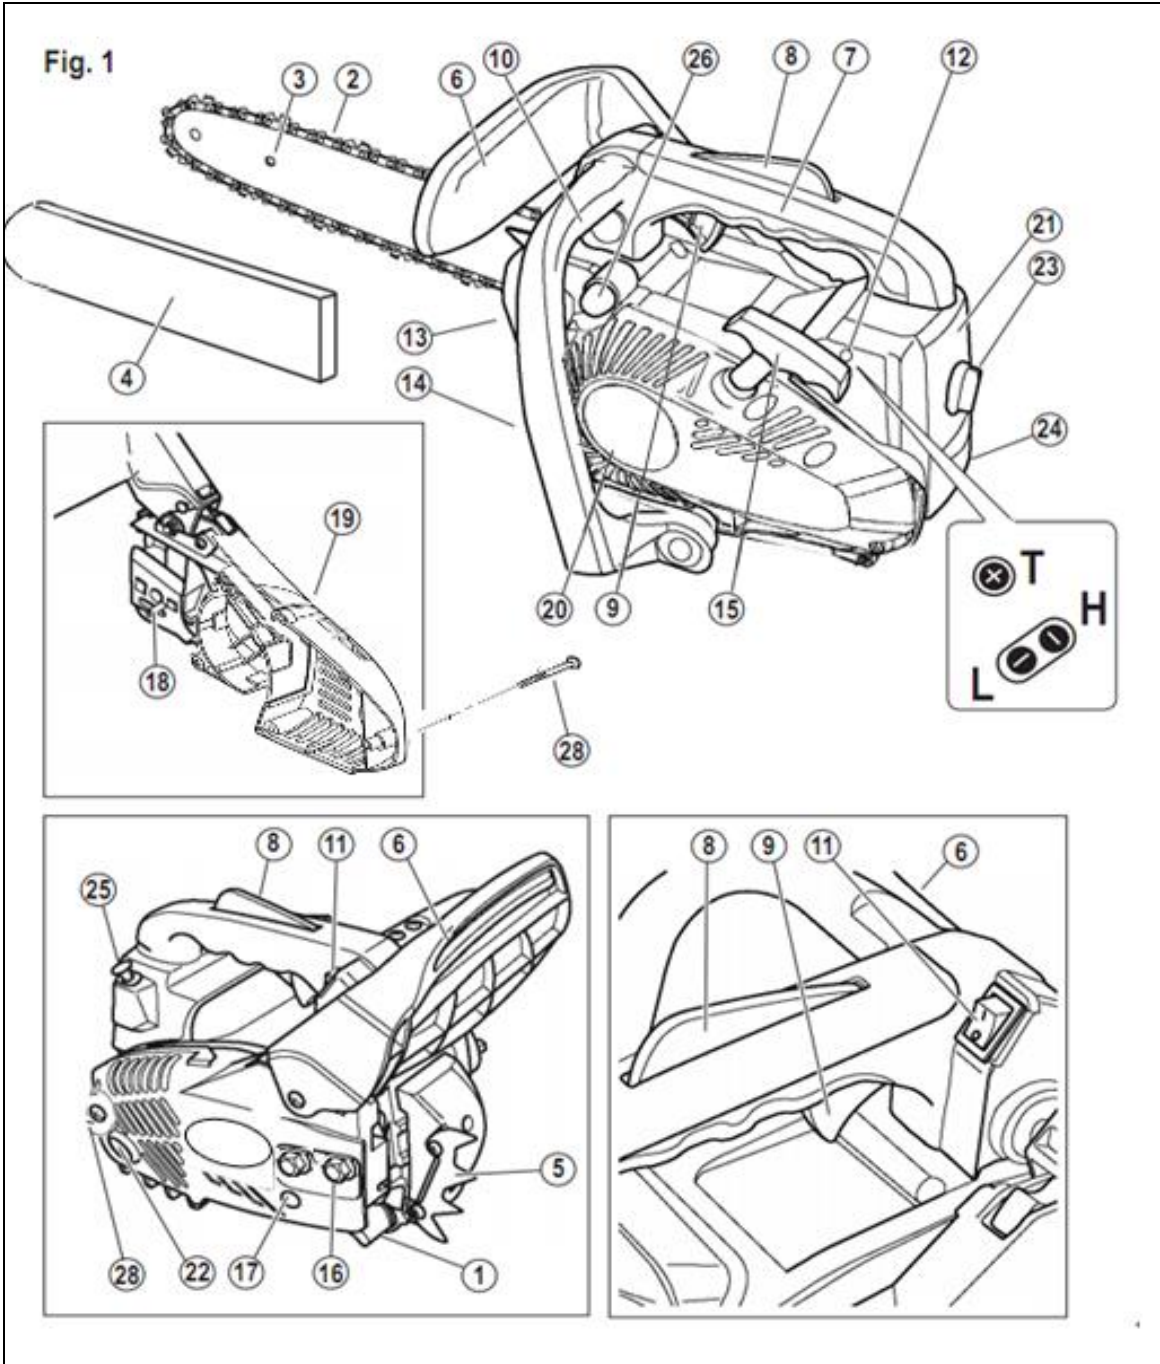

ORIGINÁLNÍ (PŮVODNÍ) NÁVOD K OBSLUZE

RPCS 2530

Benzinová řetězová pila

Výrobce:

GARLAND distributor, s.r.o., Hradecká 1136, 50601 Jičín, Česká republika

Před použitím řetězové pily si důkladně přečtěte návod k obsluze