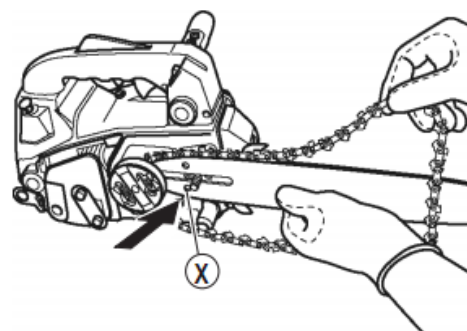

Fig. 10

Fig. 7