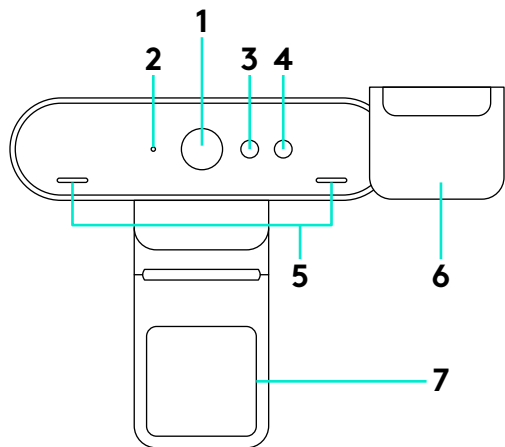

# BRIO

Setup Guide | Guide d'installation

logitech®

3 ENGLISH

6 FRANÇAIS

9 ESPAÑOL

12 PORTUGUÊS

## FEATURES

- 1 90-degree FOV lens
- 2 Video streaming LED
- 3 IR sensor
- 4 IR LED
- 5 Mics
- 6 Privacy shade
- 7 Removable clip
- 8 Detachable cable (USB 2.0 or 3.0)  
Type C compatible
- 9 Carrying case