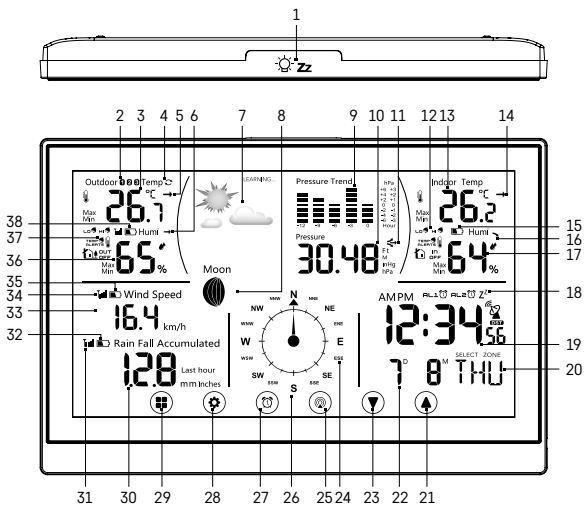

# E6016

GB	Wireless Weather Station
CZ	Bezdrátová meteostanice
SK	Bezdrôtová meteostanica
PL	Bezprzewodowa stacja meteorologiczna
HU	Vezeték nélküli meteorológiai állomás
SI	Brezžična meteorološka postaja
RS HR BA ME	Bežična meteorološka stanica
DE	Drahtlose Wetterstation
UA	Бездротовий метеорологічний пристрій
RO MD	Stație meteorologică fără fir
LT	Belaidė meteorologinė stotelė
LV	Bezvadu meteoroloģiskā stacija
EE	Juhtmeta ilmajaam
BG	Безжична метеорологична станция