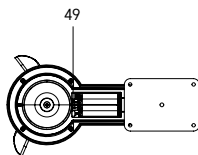

# E6016

GB	Wireless Weather Station
CZ	Bezdrátová meteostanice
SK	Bezdrôtová meteostanica
PL	Bezprzewodowa stacja meteorologiczna
HU	Vezeték nélküli meteorológiai állomás
SI	Brezžična meteorološka postaja
RS HR BA ME	Bežična meteorološka stanica
DE	Drahtlose Wetterstation
UA	Бездротовий метеорологічний пристрій
RO MD	Stație meteorologică fără fir
LT	Belaidė meteorologinė stotelė
LV	Bezvadu meteoroloģiskā stacija
EE	Juhtmeta ilmajaam
BG	Безжична метеорологична станция