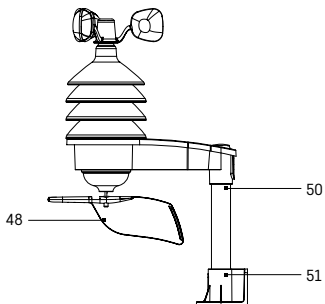

# E6016

GB	Wireless Weather Station
CZ	Bezdrátová meteostanice
SK	Bezdrôtová meteostanica
PL	Bezprzewodowa stacja meteorologiczna
HU	Vezeték nélküli meteorológiai állomás
SI	Brezžična meteorološka postaja
RS HR BA ME	Bežična meteorološka stanica
DE	Drahtlose Wetterstation
UA	Бездротовий метеорологічний пристрій
RO MD	Stație meteorologică fără fir
LT	Belaidė meteorologinė stotelė
LV	Bezvadu meteoroloģiskā stacija
EE	Juhtmeta ilmajaam
BG	Безжична метеорологична станция