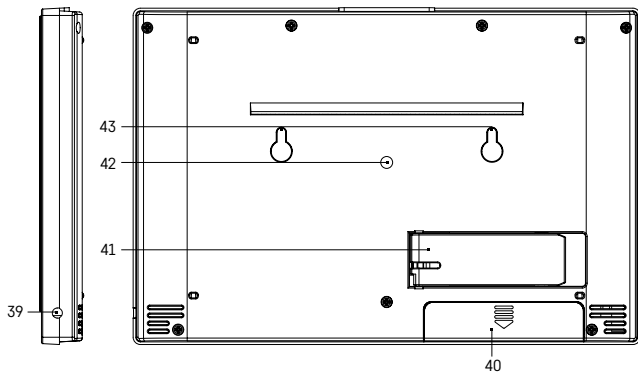

# E6016

GB	Wireless Weather Station
CZ	Bezdrátová meteostanice
SK	Bezdrôtová meteostanica
PL	Bezprzewodowa stacja meteorologiczna
HU	Vezeték nélküli meteorológiai állomás
SI	Brezžična meteorološka postaja
RS HR BA ME	Bežična meteorološka stanica
DE	Drahtlose Wetterstation
UA	Бездротовий метеорологічний пристрій
RO MD	Stație meteorologică fără fir
LT	Belaidė meteorologinė stotelė
LV	Bezvadu meteoroloģiskā stacija
EE	Juhtmeta ilmajaam
BG	Безжична метеорологична станция