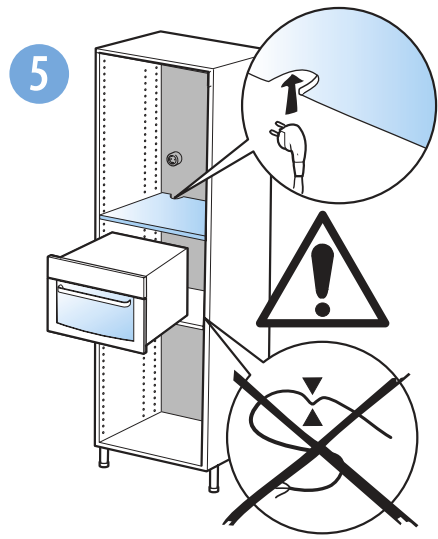

MIKROVLNNÁ TROUBA

CZ Návod k použití a údržbě

The Whirlpool logo consists of a stylized swirl icon above the brand name 'Whirlpool' in a bold, sans-serif font.

SENSING THE DIFFERENCE

OBSAH

DŮLEŽITÉ BEZPEČNOSTNÍ POKYNY	2	JAK ODSTRANIT PORUCHU	21
PROHLÁŠENÍ O SHODĚ.....	5	POPRADEJNÍ SLUŽBY	21
RADY K OCHRANĚ ŽIVOTNÍHO PROSTŘEDÍ	5	LIKVIDACE DOMÁCÍCH ELEKTROSPOTŘEBIČŮ	21
INSTALACE	6		
INSTALACE SPOTŘEBIČE	6		
PŘED PŘIPOJENÍM	6		
PO PŘIPOJENÍ.....	6		
SPOTŘEBIČ	7		
PŘÍSLUŠENSTVÍ.....	7		
POPIS OVLÁDACÍHO PANELU	8		
OVLADAČ A DOTYKOVÁ TLAČÍTKA.....	8		
LEVÝ DISPLEJ	8		
PRAVÝ DISPLEJ.....	8		
NASTAVENÍ HODIN.....	9		
ZAP/VYP	9		
JET START	9		
PAUZA / POKRAČOVAT / ZAČÍT ZNOVU.....	9		
OCHLAZOVÁNÍ	10		
VÝBĚR FUNKCE	10		
NASTAVENÍ KATEGORIE JÍDLA	10		
NASTAVENÍ HMOTNOSTI	11		
OTÁČENÍ JÍDLA.....	11		
NASTAVENÍ VÝKONU GRILU	11		
NASTAVENÍ VÝKONU MIKROVLNNÉ TROUBY	11		
NASTAVENÍ DOBY OHŘEVU	12		
BLOKOVÁNÍ TLAČÍTEK.....	12		
TABULKA POPISU FUNKCÍ	13		
TABULKA TEPELNÉ ÚPRAVY	15		
VYZKOUŠENÉ RECEPTY	18		
RADY A DOPORUČENÍ K POUŽÍVÁNÍ	19		
ČIŠTĚNÍ A ÚDRŽBA	20		