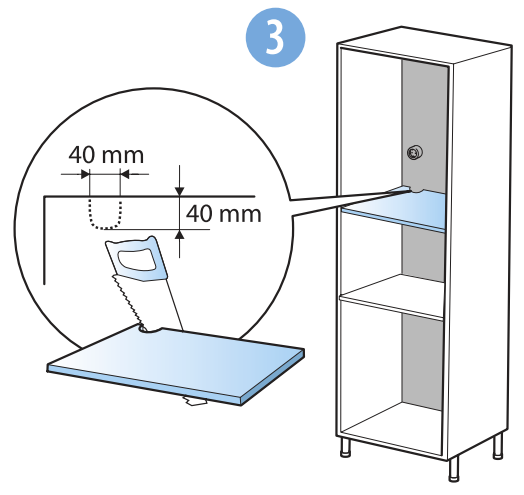

MIKROVLNNÁ TROUBA

CZ Návod k použití a údržbě

The Whirlpool logo consists of a stylized swirl icon above the brand name 'Whirlpool' in a bold, sans-serif font.

SENSING THE DIFFERENCE

OBSAH

DŮLEŽITÉ BEZPEČNOSTNÍ POKYNY	2	JAK ODSTRANIT PORUCHU	21
PROHLÁŠENÍ O SHODĚ.....	5	POPRADEJNÍ SLUŽBY	21
RADY K OCHRANĚ ŽIVOTNÍHO PROSTŘEDÍ	5	LIKVIDACE DOMÁCÍCH ELEKTROSPOTŘEBIČŮ	21
INSTALACE	6		
INSTALACE SPOTŘEBIČE	6		
PŘED PŘIPOJENÍM	6		
PO PŘIPOJENÍ.....	6		
SPOTŘEBIČ	7		
PŘÍSLUŠENSTVÍ.....	7		
POPIS OVLÁDACÍHO PANELU	8		
OVLADAČ A DOTYKOVÁ TLAČÍTKA.....	8		
LEVÝ DISPLEJ	8		
PRAVÝ DISPLEJ.....	8		
NASTAVENÍ HODIN.....	9		
ZAP/VYP	9		
JET START	9		
PAUZA / POKRAČOVAT / ZAČÍT ZNOVU.....	9		
OCHLAZOVÁNÍ	10		
VÝBĚR FUNKCE	10		
NASTAVENÍ KATEGORIE JÍDLA	10		
NASTAVENÍ HMOTNOSTI	11		
OTÁČENÍ JÍDLA.....	11		
NASTAVENÍ VÝKONU GRILU	11		
NASTAVENÍ VÝKONU MIKROVLNNÉ TROUBY	11		
NASTAVENÍ DOBY OHŘEVU	12		
BLOKOVÁNÍ TLAČÍTEK.....	12		
TABULKA POPISU FUNKCÍ	13		
TABULKA TEPELNÉ ÚPRAVY	15		
VYZKOUŠENÉ RECEPTY	18		
RADY A DOPORUČENÍ K POUŽÍVÁNÍ	19		
ČIŠTĚNÍ A ÚDRŽBA	20		