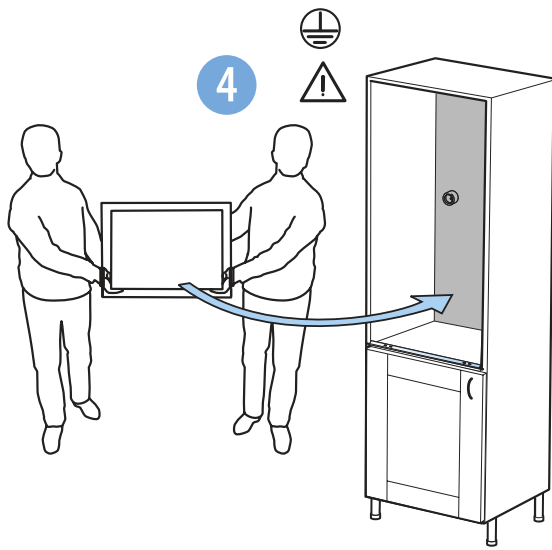

MIKROVLNNÁ TROUBA

CZ Návod k použití a údržbě

The Whirlpool logo consists of a stylized swirl icon above the brand name 'Whirlpool' in a bold, sans-serif font.

SENSING THE DIFFERENCE

OBSAH

DŮLEŽITÉ BEZPEČNOSTNÍ POKYNY	2	JAK ODSTRANIT PORUCHU	21
PROHLÁŠENÍ O SHODĚ.....	5	POPRADEJNÍ SLUŽBY	21
RADY K OCHRANĚ ŽIVOTNÍHO PROSTŘEDÍ	5	LIKVIDACE DOMÁCÍCH ELEKTROSPOTŘEBIČŮ	21
INSTALACE	6		
INSTALACE SPOTŘEBIČE	6		
PŘED PŘIPOJENÍM	6		
PO PŘIPOJENÍ.....	6		
SPOTŘEBIČ	7		
PŘÍSLUŠENSTVÍ.....	7		
POPIS OVLÁDACÍHO PANELU	8		
OVLADAČ A DOTYKOVÁ TLAČÍTKA.....	8		
LEVÝ DISPLEJ	8		
PRAVÝ DISPLEJ.....	8		
NASTAVENÍ HODIN.....	9		
ZAP/VYP	9		
JET START	9		
PAUZA / POKRAČOVAT / ZAČÍT ZNOVU.....	9		
OCHLAZOVÁNÍ	10		
VÝBĚR FUNKCE	10		
NASTAVENÍ KATEGORIE JÍDLA	10		
NASTAVENÍ HMOTNOSTI	11		
OTÁČENÍ JÍDLA.....	11		
NASTAVENÍ VÝKONU GRILU	11		
NASTAVENÍ VÝKONU MIKROVLNNÉ TROUBY	11		
NASTAVENÍ DOBY OHŘEVU	12		
BLOKOVÁNÍ TLAČÍTEK.....	12		
TABULKA POPISU FUNKCÍ	13		
TABULKA TEPELNÉ ÚPRAVY	15		
VYZKOUŠENÉ RECEPTY	18		
RADY A DOPORUČENÍ K POUŽÍVÁNÍ	19		
ČIŠTĚNÍ A ÚDRŽBA	20		