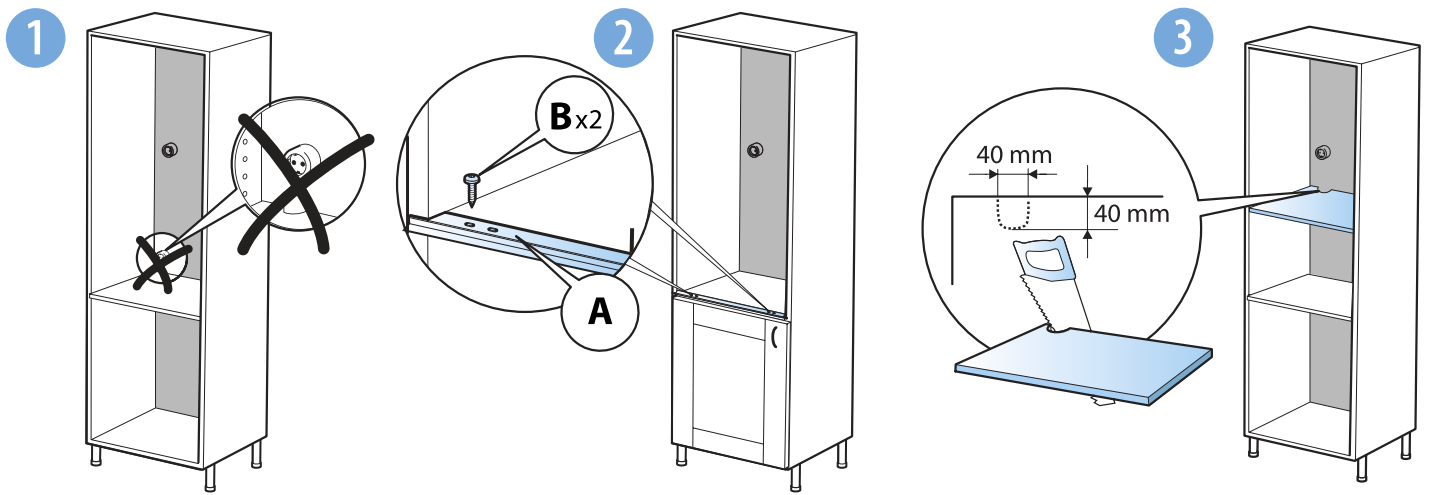

MIKROVLNNÁ TROUBA

CZ Návod k použití a údržbě

The Whirlpool logo consists of a stylized swirl icon above the brand name 'Whirlpool' in a bold, sans-serif font.

SENSING THE DIFFERENCE

OBSAH

DŮLEŽITÉ BEZPEČNOSTNÍ POKYNY	2	JAK ODSTRANIT PORUCHU	21
PROHLÁŠENÍ O SHODĚ.....	5	POPRADEJNÍ SLUŽBY	21
RADY K OCHRANĚ ŽIVOTNÍHO PROSTŘEDÍ	5	LIKVIDACE DOMÁCÍCH ELEKTROSPOTŘEBIČŮ	21
INSTALACE	6		
INSTALACE SPOTŘEBIČE	6		
PŘED PŘIPOJENÍM	6		
PO PŘIPOJENÍ.....	6		
SPOTŘEBIČ	7		
PŘÍSLUŠENSTVÍ.....	7		
POPIS OVLÁDACÍHO PANELU	8		
OVLADAČ A DOTYKOVÁ TLAČÍTKA.....	8		
LEVÝ DISPLEJ	8		
PRAVÝ DISPLEJ.....	8		
NASTAVENÍ HODIN.....	9		
ZAP/VYP	9		
JET START	9		
PAUZA / POKRAČOVAT / ZAČÍT ZNOVU.....	9		
OCHLAZOVÁNÍ	10		
VÝBĚR FUNKCE	10		
NASTAVENÍ KATEGORIE JÍDLA	10		
NASTAVENÍ HMOTNOSTI	11		
OTÁČENÍ JÍDLA.....	11		
NASTAVENÍ VÝKONU GRILU	11		
NASTAVENÍ VÝKONU MIKROVLNNÉ TROUBY	11		
NASTAVENÍ DOBY OHŘEVU	12		
BLOKOVÁNÍ TLAČÍTEK.....	12		
TABULKA POPISU FUNKCÍ	13		
TABULKA TEPELNÉ ÚPRAVY	15		
VYZKOUŠENÉ RECEPTY	18		
RADY A DOPORUČENÍ K POUŽÍVÁNÍ	19		
ČIŠTĚNÍ A ÚDRŽBA	20		