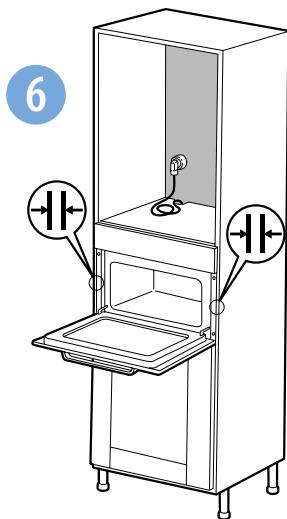

MIKROVLNNÁ TROUBA

CZ Návod k použití a údržbě

The Whirlpool logo consists of a stylized swirl icon above the brand name 'Whirlpool' in a bold, sans-serif font.

SENSING THE DIFFERENCE

OBSAH

DŮLEŽITÉ BEZPEČNOSTNÍ POKYNY	2	JAK ODSTRANIT PORUCHU	21
PROHLÁŠENÍ O SHODĚ.....	5	POPRADEJNÍ SLUŽBY	21
RADY K OCHRANĚ ŽIVOTNÍHO PROSTŘEDÍ	5	LIKVIDACE DOMÁCÍCH ELEKTROSPOTŘEBIČŮ	21
INSTALACE	6		
INSTALACE SPOTŘEBIČE	6		
PŘED PŘIPOJENÍM	6		
PO PŘIPOJENÍ.....	6		
SPOTŘEBIČ	7		
PŘÍSLUŠENSTVÍ.....	7		
POPIS OVLÁDACÍHO PANELU	8		
OVLADAČ A DOTYKOVÁ TLAČÍTKA.....	8		
LEVÝ DISPLEJ	8		
PRAVÝ DISPLEJ.....	8		
NASTAVENÍ HODIN.....	9		
ZAP/VYP	9		
JET START	9		
PAUZA / POKRAČOVAT / ZAČÍT ZNOVU.....	9		
OCHLAZOVÁNÍ	10		
VÝBĚR FUNKCE	10		
NASTAVENÍ KATEGORIE JÍDLA	10		
NASTAVENÍ HMOTNOSTI	11		
OTÁČENÍ JÍDLA.....	11		
NASTAVENÍ VÝKONU GRILU	11		
NASTAVENÍ VÝKONU MIKROVLNNÉ TROUBY	11		
NASTAVENÍ DOBY OHŘEVU	12		
BLOKOVÁNÍ TLAČÍTEK.....	12		
TABULKA POPISU FUNKCÍ	13		
TABULKA TEPELNÉ ÚPRAVY	15		
VYZKOUŠENÉ RECEPTY	18		
RADY A DOPORUČENÍ K POUŽÍVÁNÍ	19		
ČIŠTĚNÍ A ÚDRŽBA	20		