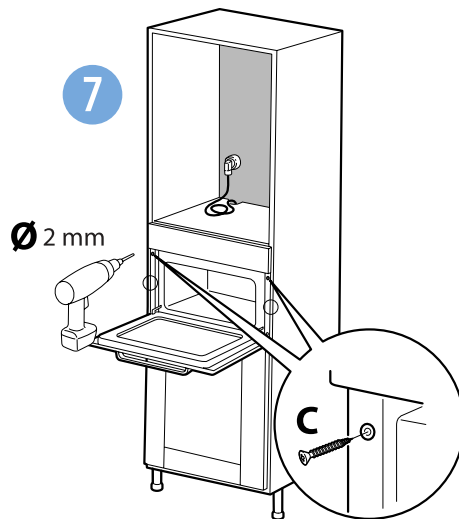

MIKROVLNNÁ TROUBA

CZ Návod k použití a údržbě

The Whirlpool logo consists of a stylized swirl icon above the brand name 'Whirlpool' in a bold, sans-serif font.

SENSING THE DIFFERENCE

OBSAH

DŮLEŽITÉ BEZPEČNOSTNÍ POKYNY	2	JAK ODSTRANIT PORUCHU	21
PROHLÁŠENÍ O SHODĚ.....	5	POPRADEJNÍ SLUŽBY	21
RADY K OCHRANĚ ŽIVOTNÍHO PROSTŘEDÍ	5	LIKVIDACE DOMÁCÍCH ELEKTROSPOTŘEBIČŮ	21
INSTALACE	6		
INSTALACE SPOTŘEBIČE	6		
PŘED PŘIPOJENÍM	6		
PO PŘIPOJENÍ.....	6		
SPOTŘEBIČ	7		
PŘÍSLUŠENSTVÍ.....	7		
POPIS OVLÁDACÍHO PANELU	8		
OVLADAČ A DOTYKOVÁ TLAČÍTKA.....	8		
LEVÝ DISPLEJ	8		
PRAVÝ DISPLEJ.....	8		
NASTAVENÍ HODIN.....	9		
ZAP/VYP	9		
JET START	9		
PAUZA / POKRAČOVAT / ZAČÍT ZNOVU.....	9		
OCHLAZOVÁNÍ	10		
VÝBĚR FUNKCE	10		
NASTAVENÍ KATEGORIE JÍDLA	10		
NASTAVENÍ HMOTNOSTI	11		
OTÁČENÍ JÍDLA.....	11		
NASTAVENÍ VÝKONU GRILU	11		
NASTAVENÍ VÝKONU MIKROVLNNÉ TROUBY	11		
NASTAVENÍ DOBY OHŘEVU	12		
BLOKOVÁNÍ TLAČÍTEK.....	12		
TABULKA POPISU FUNKCÍ	13		
TABULKA TEPELNÉ ÚPRAVY	15		
VYZKOUŠENÉ RECEPTY	18		
RADY A DOPORUČENÍ K POUŽÍVÁNÍ	19		
ČIŠTĚNÍ A ÚDRŽBA	20		