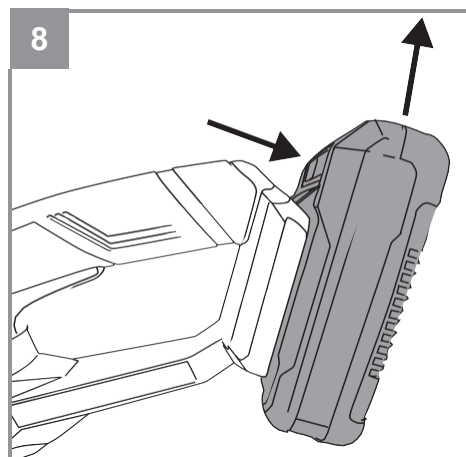

Einhell

GE-CG 18 Li

CZ Originální návod k obsluze
Aku nůžky na keře a trávu

Výrobek číslo: 34.103.70

Identifikační číslo: 11016

Obsah je uzamčen

Dokončete, prosím, proces objednávky.

Následně budete mít přístup k celému dokumentu.