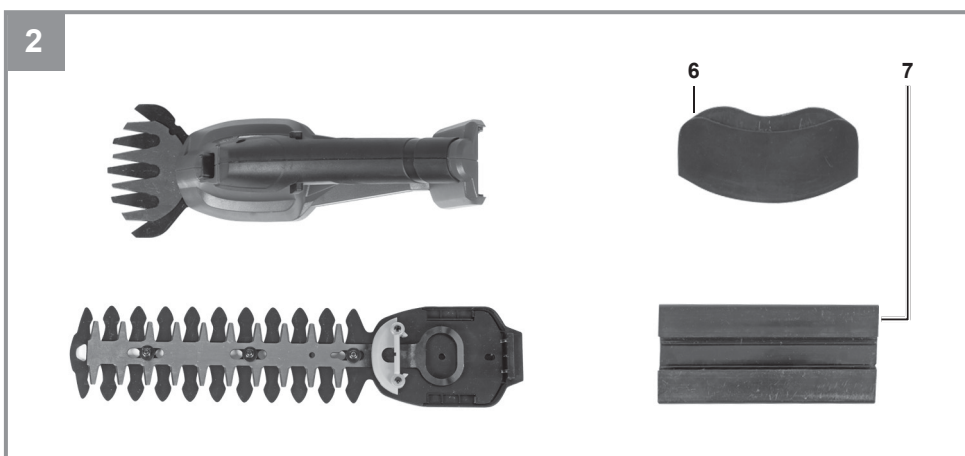

Einhell

GE-CG 18 Li

CZ Originální návod k obsluze
Aku nůžky na keře a trávu

Výrobek číslo: 34.103.70

Identifikační číslo: 11016

Obsah je uzamčen

Dokončete, prosím, proces objednávky.

Následně budete mít přístup k celému dokumentu.