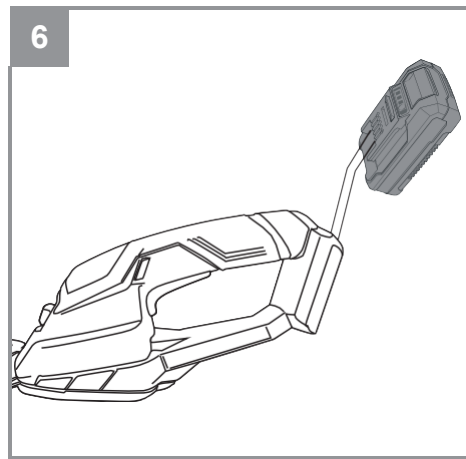

Einhell

GE-CG 18 Li

CZ Originální návod k obsluze
Aku nůžky na keře a trávu

Výrobek číslo: 34.103.70

Identifikační číslo: 11016

Obsah je uzamčen

Dokončete, prosím, proces objednávky.

Následně budete mít přístup k celému dokumentu.