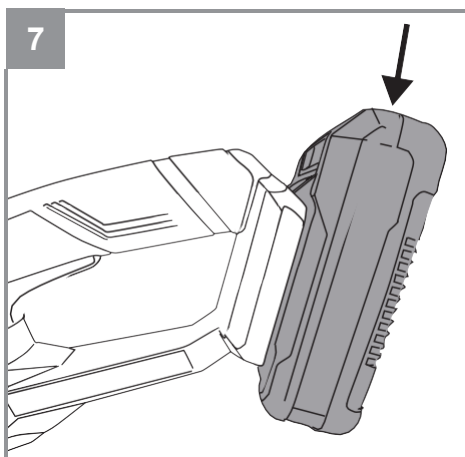

Einhell

GE-CG 18 Li

CZ Originální návod k obsluze
Aku nůžky na keře a trávu

Výrobek číslo: 34.103.70

Identifikační číslo: 11016

Obsah je uzamčen

Dokončete, prosím, proces objednávky.

Následně budete mít přístup k celému dokumentu.