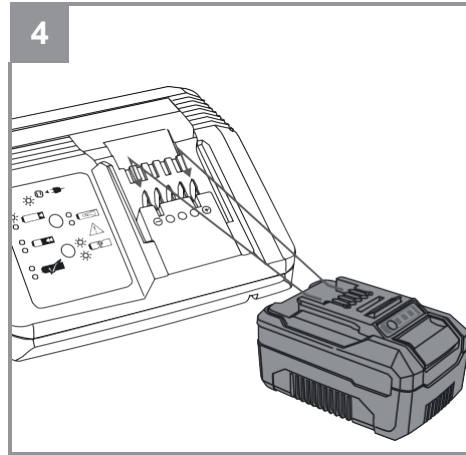

Einhell

GE-CG 18 Li

CZ Originální návod k obsluze
Aku nůžky na keře a trávu

Výrobek číslo: 34.103.70

Identifikační číslo: 11016

Obsah je uzamčen

Dokončete, prosím, proces objednávky.

Následně budete mít přístup k celému dokumentu.