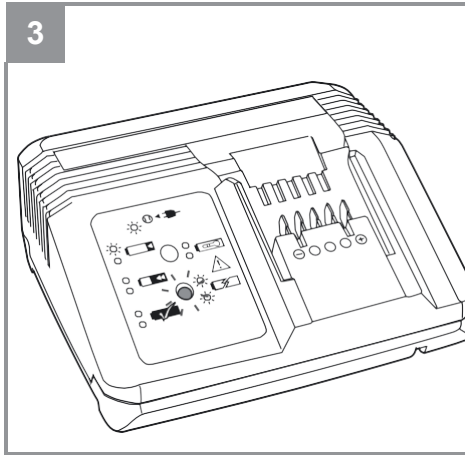

Einhell

GE-CG 18 Li

CZ Originální návod k obsluze
Aku nůžky na keře a trávu

Výrobek číslo: 34.103.70

Identifikační číslo: 11016

Obsah je uzamčen

Dokončete, prosím, proces objednávky.

Následně budete mít přístup k celému dokumentu.