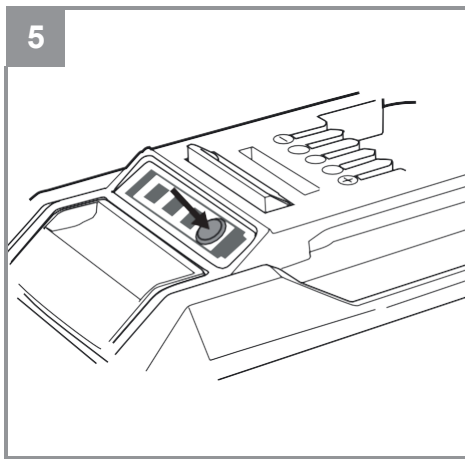

Einhell

GE-CG 18 Li

CZ Originální návod k obsluze
Aku nůžky na keře a trávu

Výrobek číslo: 34.103.70

Identifikační číslo: 11016

Obsah je uzamčen

Dokončete, prosím, proces objednávky.

Následně budete mít přístup k celému dokumentu.