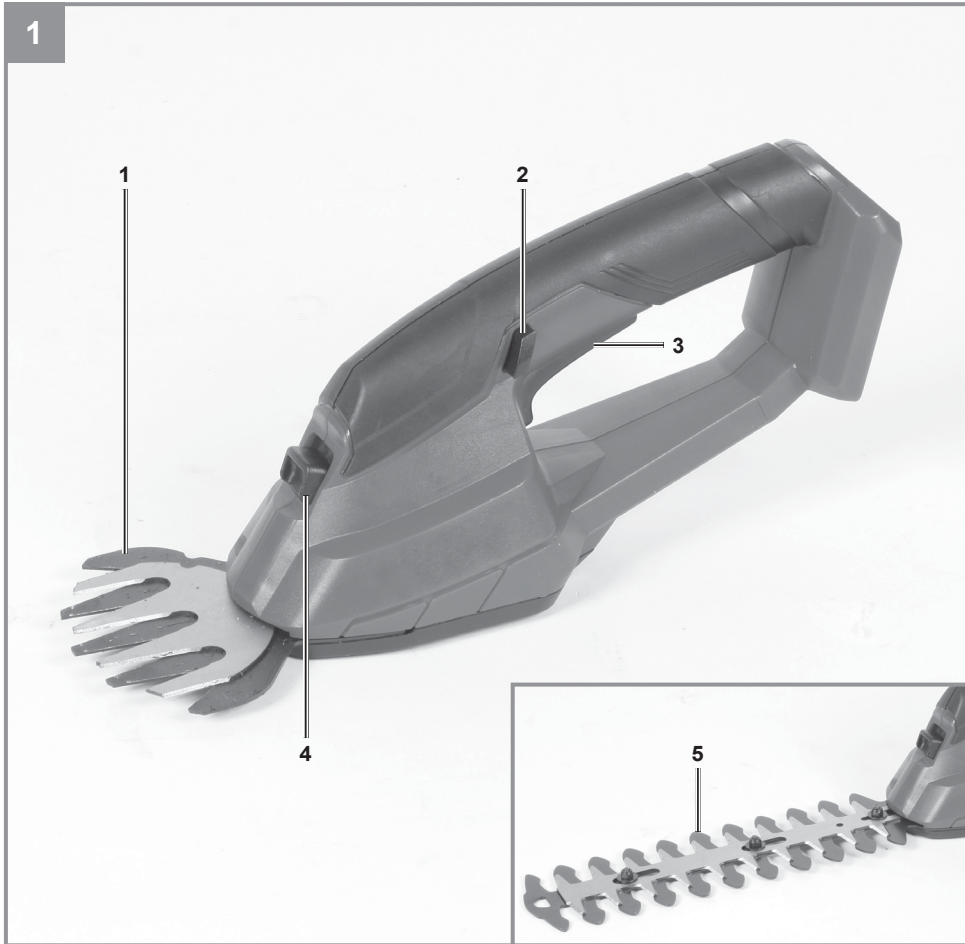

Einhell

GE-CG 18 Li

CZ Originální návod k obsluze
Aku nůžky na keře a trávu

Výrobek číslo: 34.103.70

Identifikační číslo: 11016

Obsah je uzamčen

Dokončete, prosím, proces objednávky.

Následně budete mít přístup k celému dokumentu.