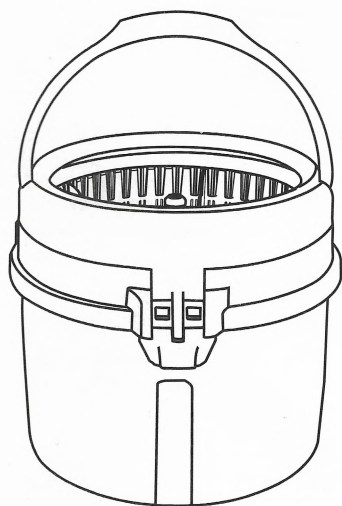

lamart

by Pierre Lamart

TOUR

CZ POPIS PRODUKTU

- A** Úchop rukojeti
- B** Hřídel z nerezavějící oceli
- C** Zámek
- D** Plastová matice
- E** Deska mopu

PODROBNÉ INFORMACE:

Kbelík 1 ks	Deska mopu 1 ks
Rukojeť 1 sada	Hlava mopu 2 ks
Plochý mop 1 ks	

MONTÁŽ TYČE

MONTÁŽ TYČE

Před použitím prosím zkontrolujte všechny díly a pevně je smontujte.
Při montáži prosím dodržujte směr připojování uvedený na obrázku.

DŮLEŽITÉ POZNÁMKY

MONTÁŽ HLAVY MOPU

Obsah je uzamčen