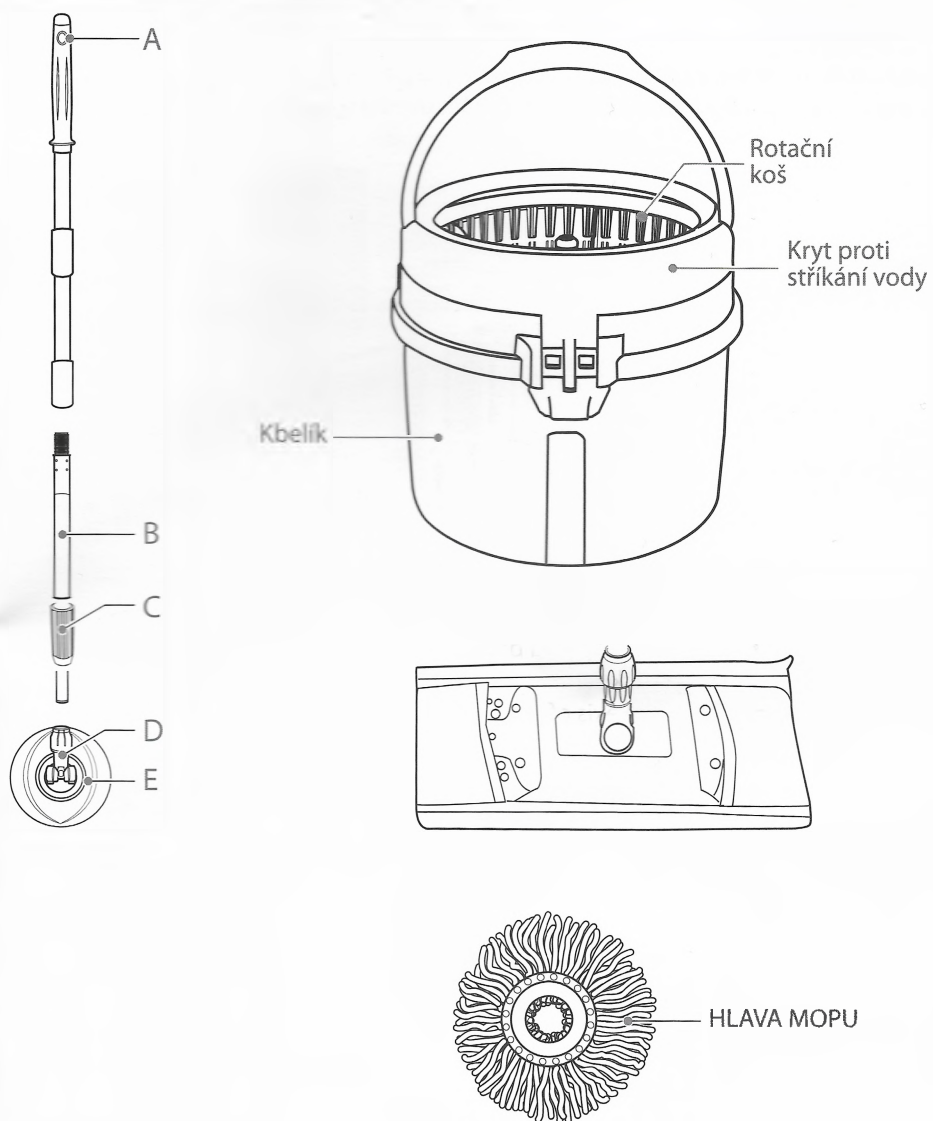

lamart

by Pierre Lamart

TOUR

CZ POPIS PRODUKTU

- A** Úchop rukojeti
- B** Hřídel z nerezavějící oceli
- C** Zámek
- D** Plastová matice
- E** Deska mopu

PODROBNÉ INFORMACE:

Kbelík 1 ks	Deska mopu 1 ks
Rukojeť 1 sada	Hlava mopu 2 ks
Plochý mop 1 ks	

MONTÁŽ TYČE

MONTÁŽ TYČE

Před použitím prosím zkontrolujte všechny díly a pevně je smontujte.
Při montáži prosím dodržujte směr připojování uvedený na obrázku.

DŮLEŽITÉ POZNÁMKY

MONTÁŽ HLAVY MOPU

Obsah je uzamčen