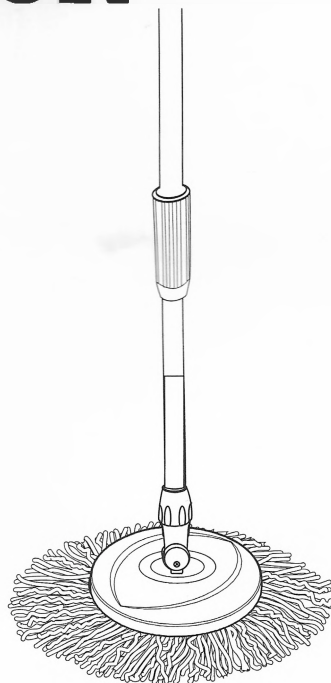

lamart

by Pierre Lamart

TOUR

CZ POPIS PRODUKTU

- A** Úchop rukojeti
- B** Hřídel z nerezavějící oceli
- C** Zámek
- D** Plastová matice
- E** Deska mopu

PODROBNÉ INFORMACE:

Kbelík 1 ks	Deska mopu 1 ks
Rukojeť 1 sada	Hlava mopu 2 ks
Plochý mop 1 ks	

MONTÁŽ TYČE

MONTÁŽ TYČE

Před použitím prosím zkontrolujte všechny díly a pevně je smontujte.
Při montáži prosím dodržujte směr připojování uvedený na obrázku.

DŮLEŽITÉ POZNÁMKY

MONTÁŽ HLAVY MOPU

Obsah je uzamčen