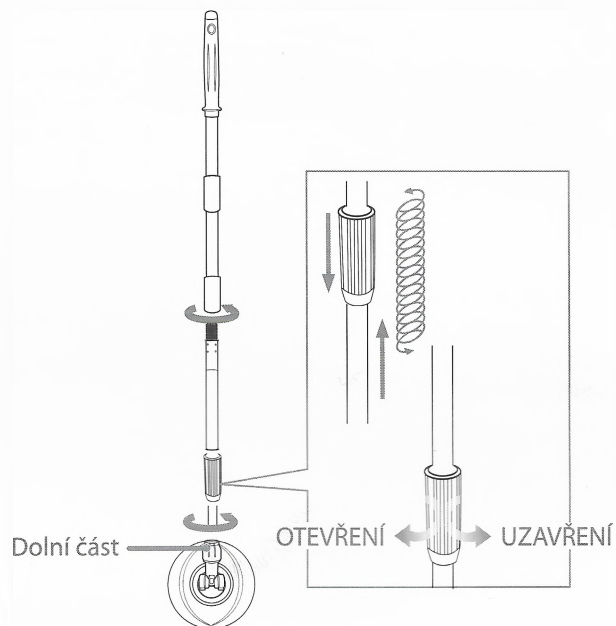

lamart

by Pierre Lamart

TOUR

CZ POPIS PRODUKTU

- A** Úchop rukojeti
- B** Hřídel z nerezavějící oceli
- C** Zámek
- D** Plastová matice
- E** Deska mopu

PODROBNÉ INFORMACE:

Kbelík 1 ks	Deska mopu 1 ks
Rukojeť 1 sada	Hlava mopu 2 ks
Plochý mop 1 ks	

MONTÁŽ TYČE

MONTÁŽ TYČE

Před použitím prosím zkontrolujte všechny díly a pevně je smontujte.
Při montáži prosím dodržujte směr připojování uvedený na obrázku.

DŮLEŽITÉ POZNÁMKY

MONTÁŽ HLAVY MOPU

Obsah je uzamčen