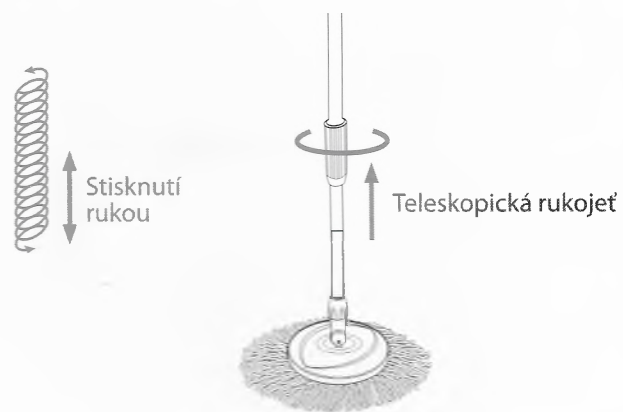

lamart

by Pierre Lamart

TOUR

CZ POPIS PRODUKTU

- A** Úchop rukojeti
- B** Hřídel z nerezavějící oceli
- C** Zámek
- D** Plastová matice
- E** Deska mopu

PODROBNÉ INFORMACE:

Kbelík 1 ks	Deska mopu 1 ks
Rukojeť 1 sada	Hlava mopu 2 ks
Plochý mop 1 ks	

MONTÁŽ TYČE

MONTÁŽ TYČE

Před použitím prosím zkontrolujte všechny díly a pevně je smontujte.
Při montáži prosím dodržujte směr připojování uvedený na obrázku.

DŮLEŽITÉ POZNÁMKY

MONTÁŽ HLAVY MOPU

Obsah je uzamčen