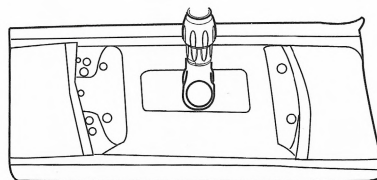

lamart

by Pierre Lamart

TOUR

CZ POPIS PRODUKTU

- A** Úchop rukojeti
- B** Hřídel z nerezavějící oceli
- C** Zámek
- D** Plastová matice
- E** Deska mopu

PODROBNÉ INFORMACE:

Kbelík 1 ks	Deska mopu 1 ks
Rukojeť 1 sada	Hlava mopu 2 ks
Plochý mop 1 ks	

MONTÁŽ TYČE

MONTÁŽ TYČE

Před použitím prosím zkontrolujte všechny díly a pevně je smontujte.
Při montáži prosím dodržujte směr připojování uvedený na obrázku.

DŮLEŽITÉ POZNÁMKY

MONTÁŽ HLAVY MOPU

Obsah je uzamčen