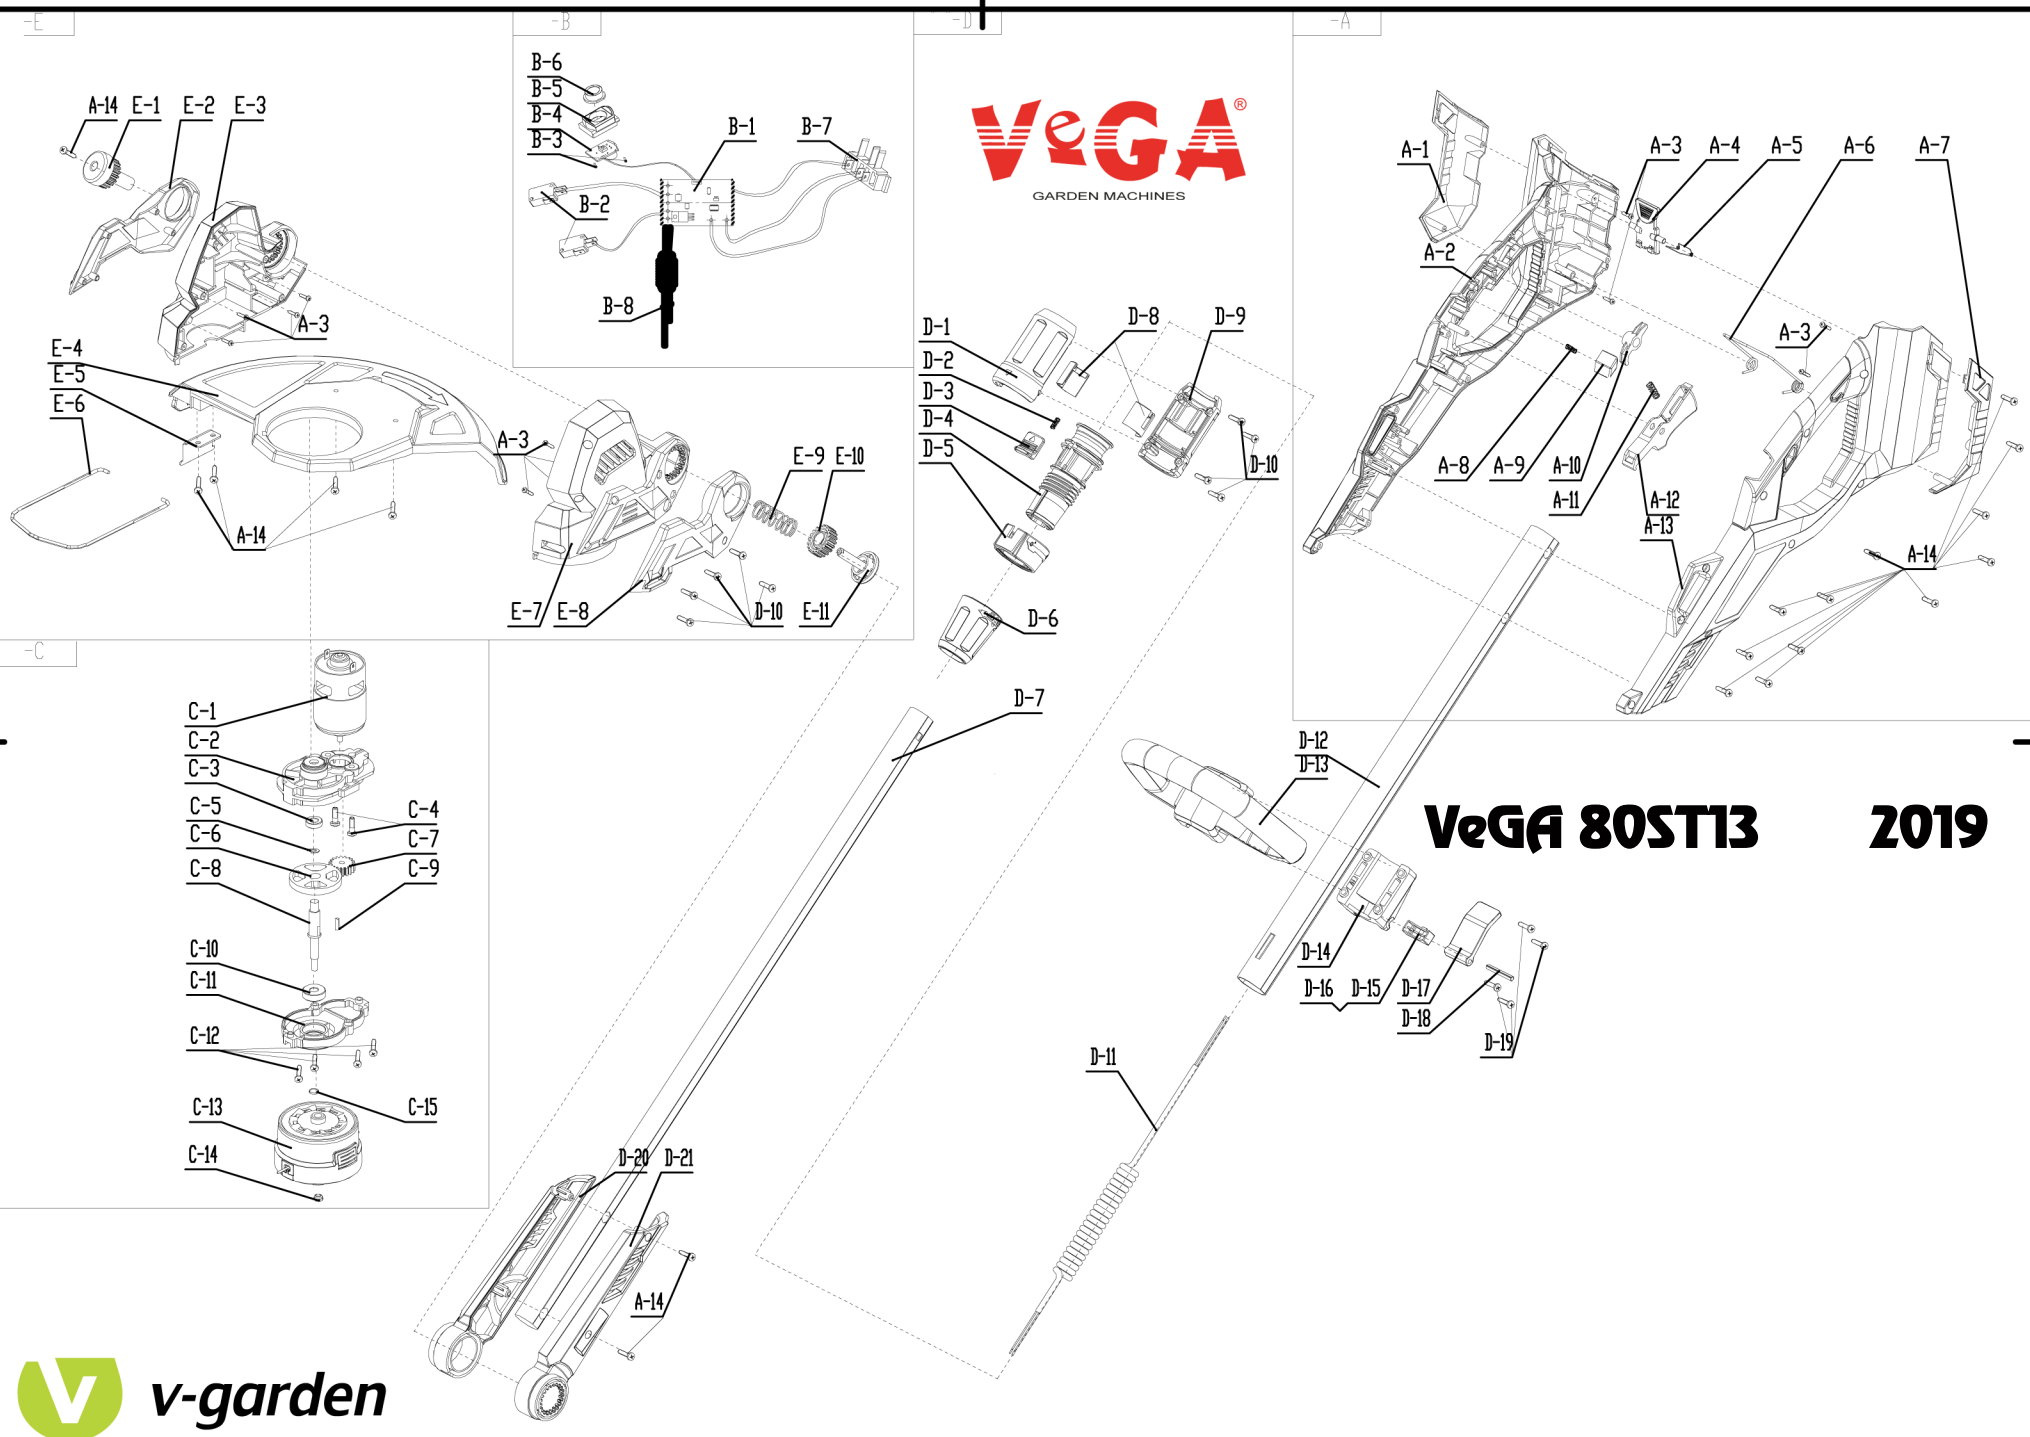

VeGA 80ST13 2019

Obsah je uzamčen

Dokončete, prosím, proces objednávky.

Následně budete mít přístup k celému dokumentu.

Proč je dokument uzamčen? Nahněvat Vás rozhodně nechceme. Jsou k tomu dva hlavní důvody: