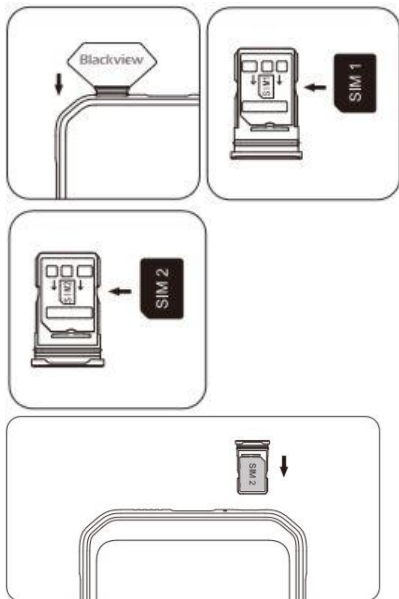

Czech.....	4
Slovak.....	13
German.....	22
English.....	32
Polish.....	41
Hungarian.....	50
Warranty card.....	60

Schéma/Schéma/Schema/Scheme/Schemat/Minta