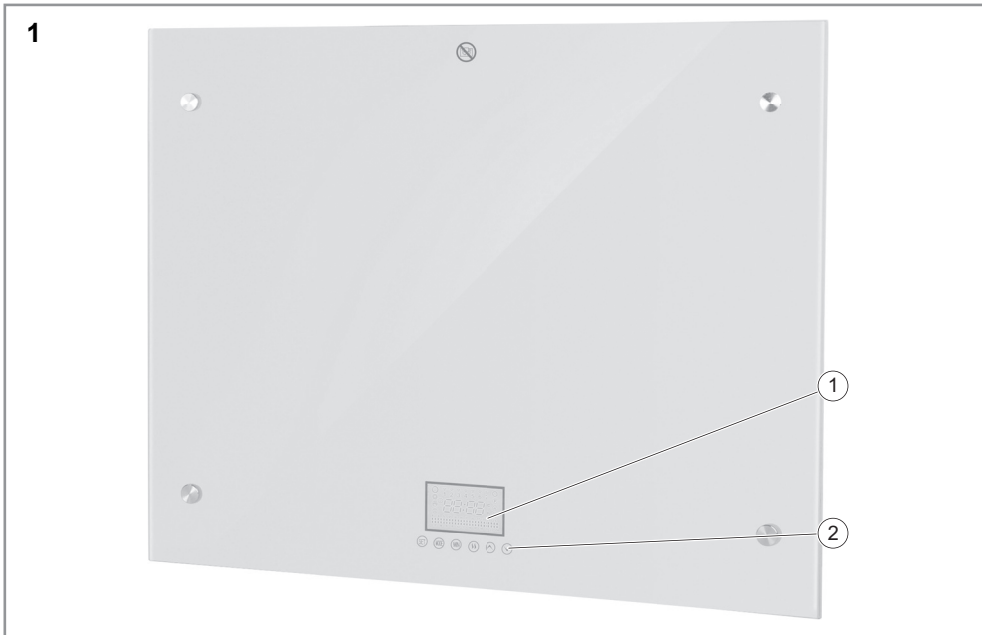

Übersicht
Panoramica
Vue d'ensemble
Overview
Přehled
Prehľad
Przegląd
Pregled

Áttekintés
Обзор
Επισκόπηση
Overzicht
Översikt
Υλεϊskatsaus
Шолы