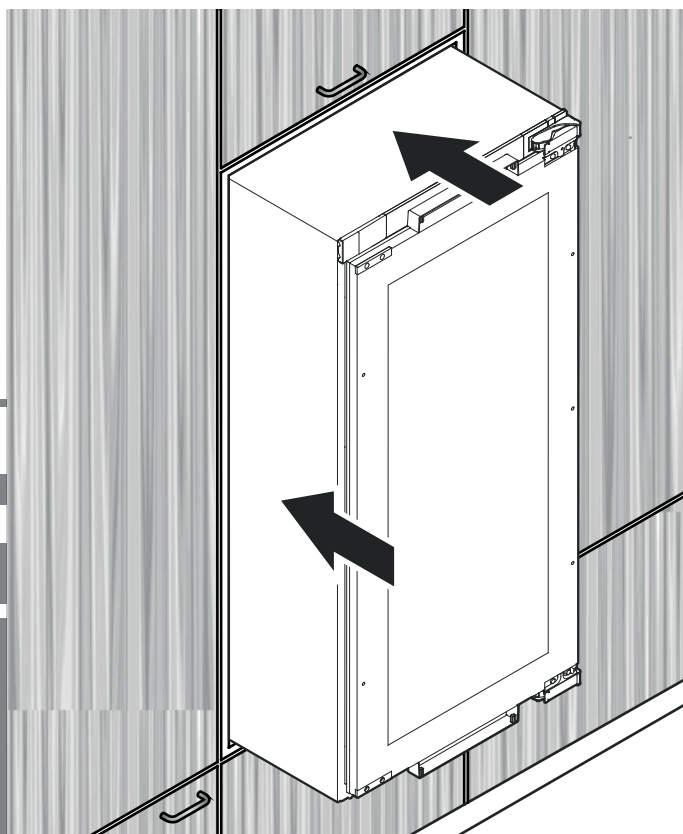

Pokyny k zabudování

Temperovaná chladnička na víno

strana 52

CS

7085 507-00

EWTdf 1653 / 2353 / 3553

Rozsah dodávky

Etikety k označení

2 ks - EWT 1653

4 ks - EWT 2353

8 ks - EWT 3553

Kryt

Distanční díl

Distanční díl

Krycí profil

Upevňovací úhel