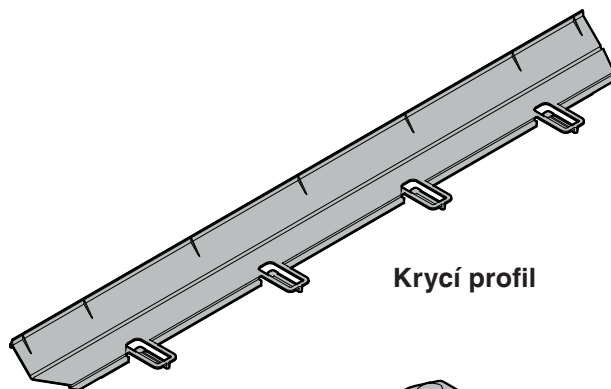

2 ks - EWT 1653

4 ks - EWT 2353

8 ks - EWT 3553

Kryt

Distanční díl

Distanční díl

Krycí profil

Upevňovací úhel

Stabilizační lišta

2 ks

Madlo stabilizační lišty

Upevňovací úhel

Kryt

Krycí profil

Vidlicový klíč

Kryt

2 ks

2 ks

2 ks

5 ks

Rozměry spotřebiče

Pohled ze strany

Pohled zepředu

Pohled shora

A	510 mm
B	EWT 16.. - 854 mm EWT 23.. - 1200 mm EWT 35.. - 1752 mm
C	553 mm
D	EWT 16.. - 872 mm EWT 23.. - 1218 mm EWT 35.. - 1770 mm
E	EWT 16.. - 853 mm EWT 23.. - 1199 mm EWT 35.. - 1751 mm
F	557 mm
G	228 mm
H	1100 mm
I	115°
J	546 mm