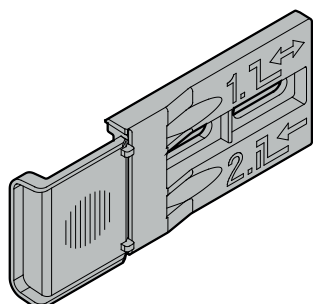

2 ks - EWT 1653

4 ks - EWT 2353

8 ks - EWT 3553

Kryt

Distanční díl

Distanční díl

Krycí profil

Upevňovací úhel

Stabilizační lišta

2 ks

Madlo stabilizační lišty

Upevňovací úhel

Kryt

Krycí profil

Vidlicový klíč

Kryt

2 ks

2 ks

2 ks

5 ks

Rozměry spotřebiče

Pohled ze strany

Pohled zepředu

Pohled shora

A	510 mm
B	EWT 16.. - 854 mm EWT 23.. - 1200 mm EWT 35.. - 1752 mm
C	553 mm
D	EWT 16.. - 872 mm EWT 23.. - 1218 mm EWT 35.. - 1770 mm
E	EWT 16.. - 853 mm EWT 23.. - 1199 mm EWT 35.. - 1751 mm
F	557 mm
G	228 mm
H	1100 mm
I	115°
J	546 mm