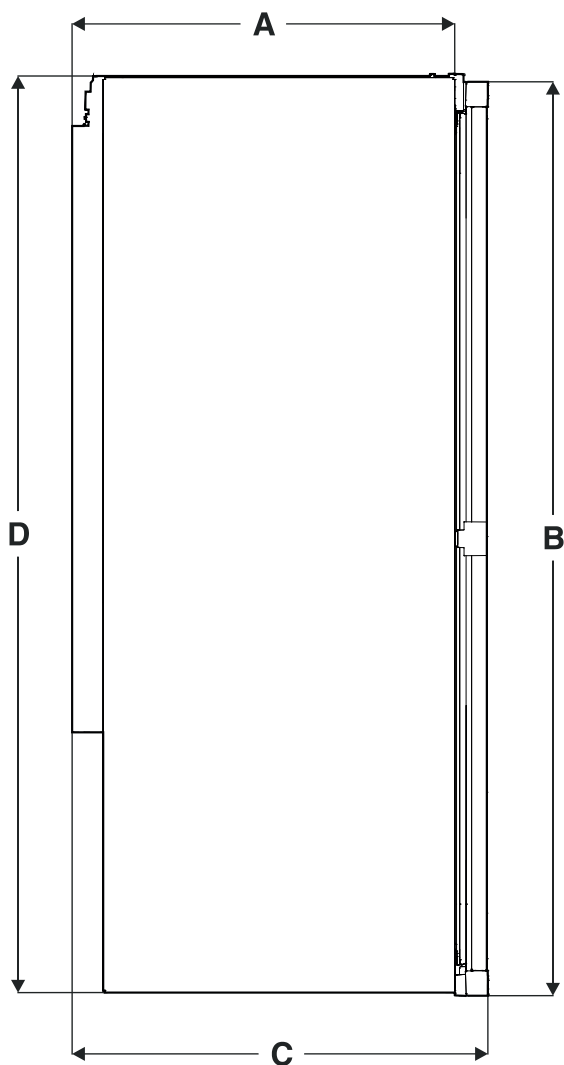

2 ks

2 ks

2 ks

5 ks

Rozměry spotřebiče

Pohled ze strany

Pohled zepředu

Pohled shora

A	510 mm
B	EWT 16.. - 854 mm EWT 23.. - 1200 mm EWT 35.. - 1752 mm
C	553 mm
D	EWT 16.. - 872 mm EWT 23.. - 1218 mm EWT 35.. - 1770 mm
E	EWT 16.. - 853 mm EWT 23.. - 1199 mm EWT 35.. - 1751 mm
F	557 mm
G	228 mm
H	1100 mm
I	115°
J	546 mm