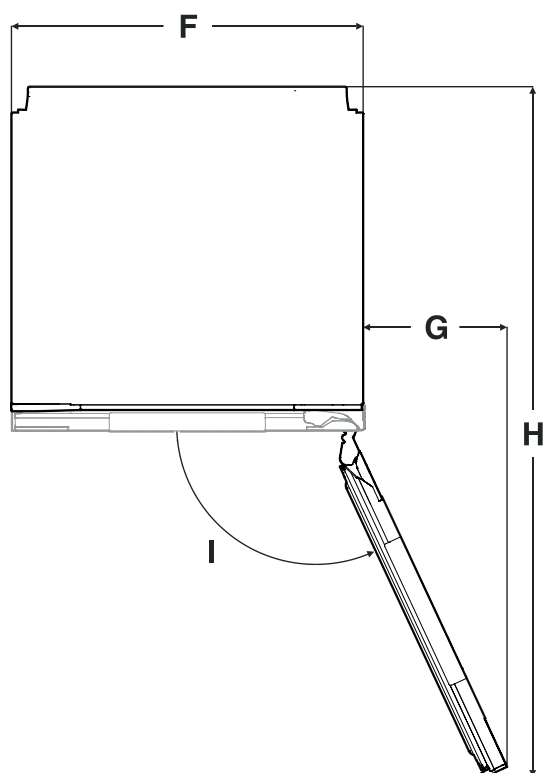

2 ks

2 ks

2 ks

5 ks

Rozměry spotřebiče

Pohled ze strany

Pohled zepředu

Pohled shora

A	510 mm
B	EWT 16.. - 854 mm EWT 23.. - 1200 mm EWT 35.. - 1752 mm
C	553 mm
D	EWT 16.. - 872 mm EWT 23.. - 1218 mm EWT 35.. - 1770 mm
E	EWT 16.. - 853 mm EWT 23.. - 1199 mm EWT 35.. - 1751 mm
F	557 mm
G	228 mm
H	1100 mm
I	115°
J	546 mm