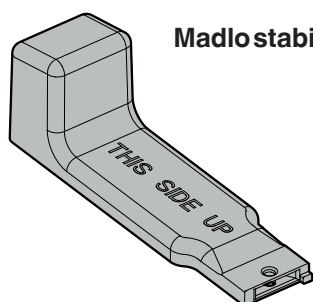

2 ks - EWT 1653

4 ks - EWT 2353

8 ks - EWT 3553

Kryt

Distanční díl

Distanční díl

Krycí profil

Upevňovací úhel

Stabilizační lišta

2 ks

Madlo stabilizační lišty

Upevňovací úhel

Kryt

Krycí profil

Vidlicový klíč

Kryt

2 ks

2 ks

2 ks

5 ks

Rozměry spotřebiče

Pohled ze strany

Pohled zepředu

Pohled shora