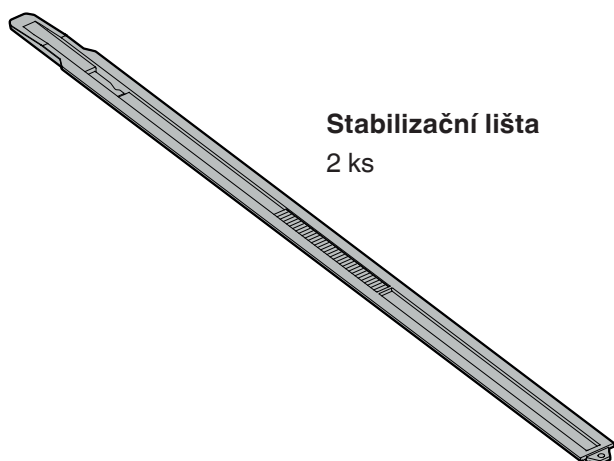

2 ks - EWT 1653

4 ks - EWT 2353

8 ks - EWT 3553

Kryt

Distanční díl

Distanční díl

Krycí profil

Upevňovací úhel

Stabilizační lišta

2 ks

Madlo stabilizační lišty

Upevňovací úhel

Kryt

Krycí profil

Vidlicový klíč

Kryt

2 ks

2 ks

2 ks

5 ks

Rozměry spotřebiče

Pohled ze strany

Pohled zepředu

Pohled shora

A	510 mm
B	EWT 16.. - 854 mm EWT 23.. - 1200 mm EWT 35.. - 1752 mm
C	553 mm
D	EWT 16.. - 872 mm EWT 23.. - 1218 mm EWT 35.. - 1770 mm
E	EWT 16.. - 853 mm EWT 23.. - 1199 mm EWT 35.. - 1751 mm
F	557 mm
G	228 mm
H	1100 mm
I	115°
J	546 mm