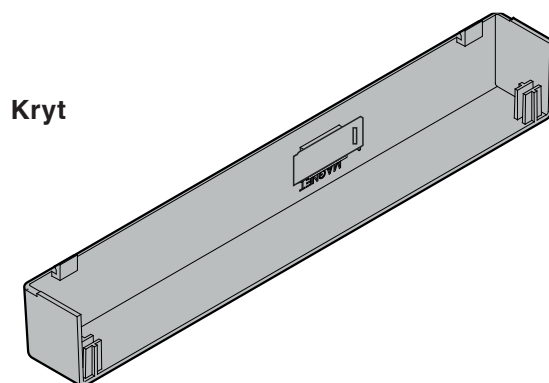

Stabilizační lišta

2 ks

Madlo stabilizační lišty

Upevňovací úhel

Kryt

Krycí profil

Vidlicový klíč

Kryt

2 ks

2 ks

2 ks

5 ks

Rozměry spotřebiče

Pohled ze strany

Pohled zepředu

Pohled shora

A	510 mm
B	EWT 16.. - 854 mm EWT 23.. - 1200 mm EWT 35.. - 1752 mm
C	553 mm
D	EWT 16.. - 872 mm EWT 23.. - 1218 mm EWT 35.. - 1770 mm
E	EWT 16.. - 853 mm EWT 23.. - 1199 mm EWT 35.. - 1751 mm
F	557 mm
G	228 mm
H	1100 mm
I	115°
J	546 mm