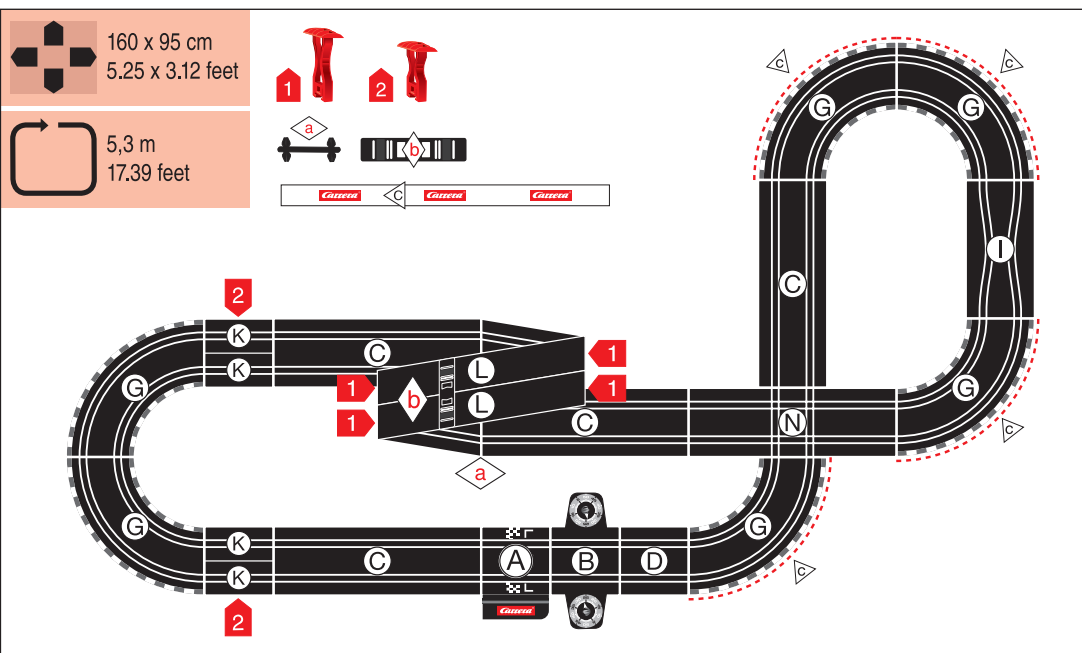

carrera-toys.com

20062534

160 x 95 cm
5.25 x 3.12 feet

5,3 m
17.39 feet

7.60.12.450.00

WARNING:
CHOKING HAZARD - SMALL PARTS
NOT FOR CHILDREN UNDER 3 YEARS.

ATTENTION:
DANGER D'ÉTOUFFEMENT - PRÉSENCE DE PETITES PIÈCES
NE CONVIENT PAS AUX ENFANTS DE MOINS DE 3 ANS.