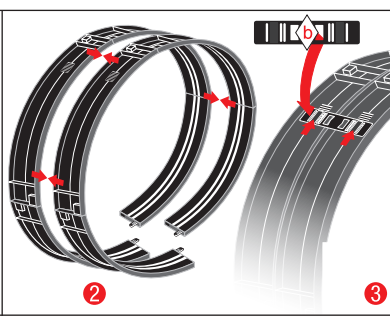

carrera-toys.com

20062534

160 x 95 cm
5.25 x 3.12 feet

5,3 m
17.39 feet

7.60.12.450.00

WARNING:
CHOKING HAZARD - SMALL PARTS
NOT FOR CHILDREN UNDER 3 YEARS.

ATTENTION:
DANGER D'ÉTOUFFEMENT - PRÉSENCE DE PETITES PIÈCES
NE CONVIENT PAS AUX ENFANTS DE MOINS DE 3 ANS.