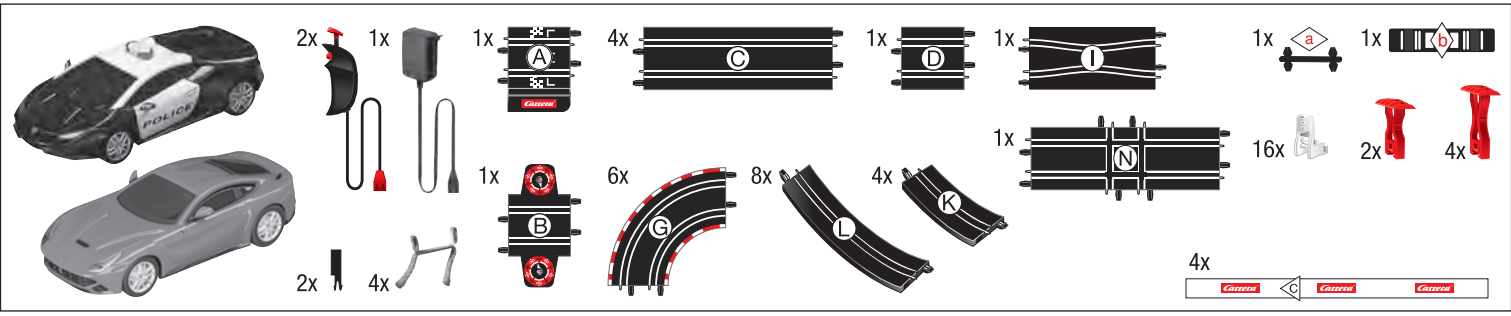

- **D** Montage und Betriebsanleitung
- **GB USA** Assembly and Operating Instructions
- **F** Instructions de montage et d'utilisation
- **E** Instrucciones de uso y montaje
- **P** Instruções de montagem e modo de utilização
- **I** Istruzioni di montaggio e d'uso
- **PL** Instrukcja obsługi i montażu

Carrera®

GO!!!

SPEED 'N CHASE

- **NL** Montage- en gebruiksaanwijzing
- **S** Monterings- och bruksanvisning
- **FIN** Asennus- ja käyttöohjeet
- **H** Összeszerelési és használati útmutató
- **GR** Οδηγίες συναρμολόγησης και λειτουργίας
- **Arabic** إرشادات التركيب و الاستخدام

Carrera Toys GmbH · Rennbahn Allee 1 · 5412 Puch / Salzburg · Austria
Carrera Revell of Americas Inc. · Suite 307N · 197 Route 18 South · East Brunswick, NJ 08816 · USA
Carrera Revell UK Ltd. · Old Airfield Industrial Estate · Cheddington Lane · Tring HP23 4QR · United Kingdom

carrera-toys.com

20062534