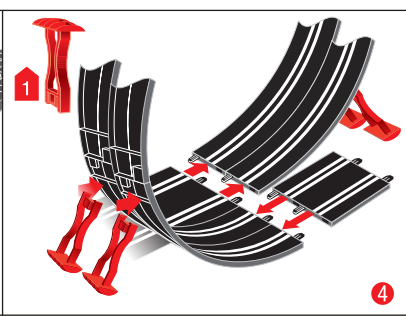

carrera-toys.com

20062534

160 x 95 cm
5.25 x 3.12 feet

5,3 m
17.39 feet

7.60.12.450.00

WARNING:
CHOKING HAZARD - SMALL PARTS
NOT FOR CHILDREN UNDER 3 YEARS.

ATTENTION:
DANGER D'ÉTOUFFEMENT - PRÉSENCE DE PETITES PIÈCES
NE CONVIENT PAS AUX ENFANTS DE MOINS DE 3 ANS.