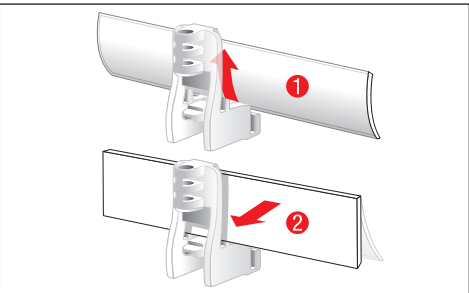

carrera-toys.com

20062534

160 x 95 cm
5.25 x 3.12 feet

5,3 m
17.39 feet

7.60.12.450.00

WARNING:
CHOKING HAZARD - SMALL PARTS
NOT FOR CHILDREN UNDER 3 YEARS.

ATTENTION:
DANGER D'ÉTOUFFEMENT - PRÉSENCE DE PETITES PIÈCES
NE CONVIENT PAS AUX ENFANTS DE MOINS DE 3 ANS.