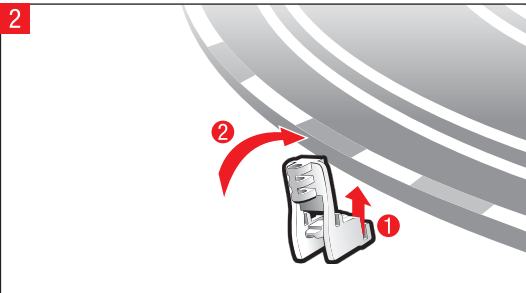

carrera-toys.com

20062534

160 x 95 cm
5.25 x 3.12 feet

5,3 m
17.39 feet

7.60.12.450.00

WARNING:
CHOKING HAZARD - SMALL PARTS
NOT FOR CHILDREN UNDER 3 YEARS.

ATTENTION:
DANGER D'ÉTOUFFEMENT - PRÉSENCE DE PETITES PIÈCES
NE CONVIENT PAS AUX ENFANTS DE MOINS DE 3 ANS.