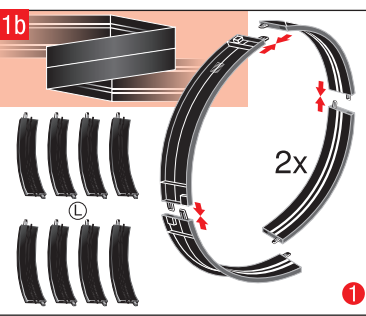

carrera-toys.com

20062534

160 x 95 cm
5.25 x 3.12 feet

5,3 m
17.39 feet

7.60.12.450.00

WARNING:
CHOKING HAZARD - SMALL PARTS
NOT FOR CHILDREN UNDER 3 YEARS.

ATTENTION:
DANGER D'ÉTOUFFEMENT - PRÉSENCE DE PETITES PIÈCES
NE CONVIENT PAS AUX ENFANTS DE MOINS DE 3 ANS.