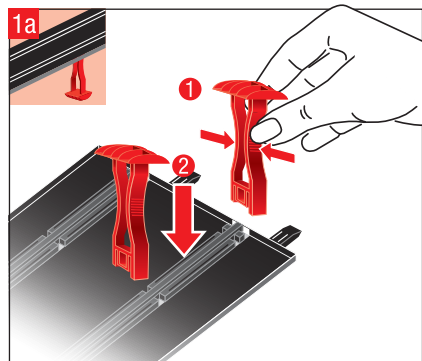

carrera-toys.com

20062534

160 x 95 cm
5.25 x 3.12 feet

5,3 m
17.39 feet

7.60.12.450.00

WARNING:
CHOKING HAZARD - SMALL PARTS
NOT FOR CHILDREN UNDER 3 YEARS.

ATTENTION:
DANGER D'ÉTOUFFEMENT - PRÉSENCE DE PETITES PIÈCES
NE CONVIENT PAS AUX ENFANTS DE MOINS DE 3 ANS.