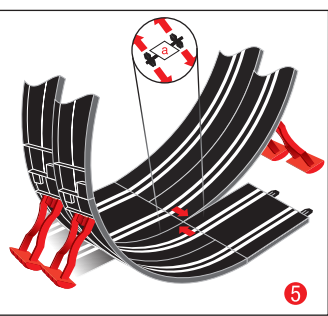

carrera-toys.com

20062534

160 x 95 cm
5.25 x 3.12 feet

5,3 m
17.39 feet

7.60.12.450.00

WARNING:
CHOKING HAZARD - SMALL PARTS
NOT FOR CHILDREN UNDER 3 YEARS.

ATTENTION:
DANGER D'ÉTOUFFEMENT - PRÉSENCE DE PETITES PIÈCES
NE CONVIENT PAS AUX ENFANTS DE MOINS DE 3 ANS.