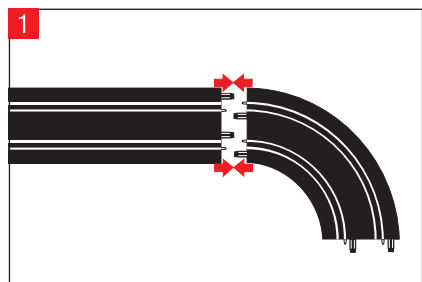

carrera-toys.com

20062534

160 x 95 cm
5.25 x 3.12 feet

5,3 m
17.39 feet

7.60.12.450.00

WARNING:
CHOKING HAZARD - SMALL PARTS
NOT FOR CHILDREN UNDER 3 YEARS.

ATTENTION:
DANGER D'ÉTOUFFEMENT - PRÉSENCE DE PETITES PIÈCES
NE CONVIENT PAS AUX ENFANTS DE MOINS DE 3 ANS.