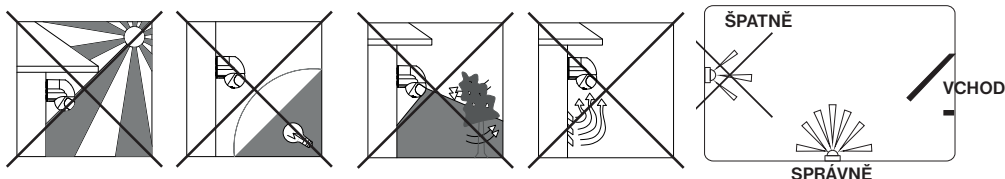

INFRAČERVENÉ POHYBOVÉ ČIDLO

CN12

Tento infračervený snímač pohybu poskytuje dokonalou bezpečnost ve venkovním i vnitřním prostoru Vašeho obytného domu a jiných míst. Pomocí regulace citlivosti na světlo umožňuje denní nebo noční režim. Při narušení detekčního pole se automaticky zapne připojené osvětlení na nastavenou dobu. Čidlo není určeno do průmyslových objektů a míst s vysokou četností spínání svítidel jako jsou např. vstupní prostory panelových domů, administrativních budov atd.

UMÍSTĚNÍ

Jelikož oblast zachycení je ovlivněna nejen místem a výškou instalace, ale i směrem a rychlostí pohybu v detekčním poli, dbejte následujících doporučení:

- výška instalace by měla být v rozmezí 1.8 až 2.5 m od podlahy;
- vzdálenost od svítidel s větším vyzařováním tepla >1.5 m;
- vyberte místo, kde funkce nebude ovlivněna přímým prouděním teplého vzduchu

ORIENTACE POHYBU

Rychlost pohybu: 0.6 - 1.5 m/s (cca 2 - 5 km/hod)

DETEKČNÍ POLE (ROZSAH POKRYTÍ)

Detekční pole: Detekční pole je možné nastavit pohyby nahoru, dolů, doleva a doprava. Aby bylo pásmo snímání co největší, musí čidlo směřovat do strany, t.j. napříč hlídané plochy, nejlépe ve výšce 1.8-2.5 m.