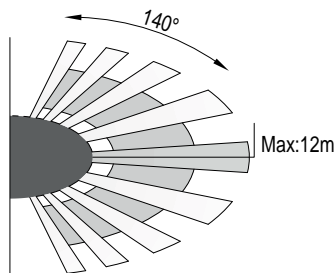

UMÍSTĚNÍ

Jelikož oblast zachycení je ovlivněna nejen místem a výškou instalace, ale i směrem a rychlostí pohybu v detekčním poli, dbejte následujících doporučení:

- výška instalace by měla být v rozmezí 1.8 až 2.5 m od podlahy;
- vzdálenost od svítidel s větším vyzařováním tepla >1.5 m;
- vyberte místo, kde funkce nebude ovlivněna přímým prouděním teplého vzduchu

ORIENTACE POHYBU

Rychlost pohybu: 0.6 - 1.5 m/s (cca 2 - 5 km/hod)

DETEKČNÍ POLE (ROZSAH POKRYTÍ)

Detekční pole: Detekční pole je možné nastavit pohyby nahoru, dolů, doleva a doprava. Aby bylo pásmo snímání co největší, musí čidlo směřovat do strany, t.j. napříč hlídané plochy, nejlépe ve výšce 1.8-2.5 m.