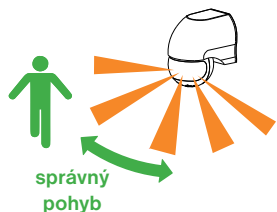

INFRAČERVENÉ POHYBOVÉ ČIDLO

CN12

Tento infračervený snímač pohybu poskytuje dokonalou bezpečnost ve venkovním i vnitřním prostoru Vašeho obytného domu a jiných míst. Pomocí regulace citlivosti na světlo umožňuje denní nebo noční režim. Při narušení detekčního pole se automaticky zapne připojené osvětlení na nastavenou dobu. Čidlo není určeno do průmyslových objektů a míst s vysokou četností spínání svítidel jako jsou např. vstupní prostory panelových domů, administrativních budov atd.

UMÍSTĚNÍ

Jelikož oblast zachycení je ovlivněna nejen místem a výškou instalace, ale i směrem a rychlostí pohybu v detekčním poli, dbejte následujících doporučení:

- výška instalace by měla být v rozmezí 1.8 až 2.5 m od podlahy;
- vzdálenost od svítidel s větším vyzařováním tepla >1.5 m;
- vyberte místo, kde funkce nebude ovlivněna přímým prouděním teplého vzduchu

ORIENTACE POHYBU

Rychlost pohybu: 0.6 - 1.5 m/s (cca 2 - 5 km/hod)

DETEKČNÍ POLE (ROZSAH POKRYTÍ)

Detekční pole: Detekční pole je možné nastavit pohyby nahoru, dolů, doleva a doprava. Aby bylo pásmo snímání co největší, musí čidlo směřovat do strany, t.j. napříč hlídané plochy, nejlépe ve výšce 1.8-2.5 m.