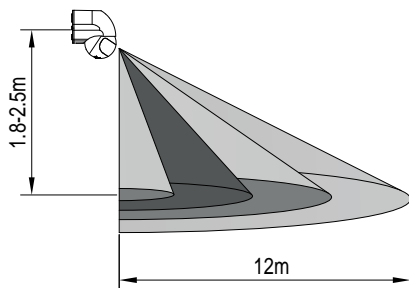

UMÍSTĚNÍ

Jelikož oblast zachycení je ovlivněna nejen místem a výškou instalace, ale i směrem a rychlostí pohybu v detekčním poli, dbejte následujících doporučení:

- výška instalace by měla být v rozmezí 1.8 až 2.5 m od podlahy;
- vzdálenost od svítidel s větším vyzařováním tepla >1.5 m;
- vyberte místo, kde funkce nebude ovlivněna přímým prouděním teplého vzduchu

ORIENTACE POHYBU

Rychlost pohybu: 0.6 - 1.5 m/s (cca 2 - 5 km/hod)

DETEKČNÍ POLE (ROZSAH POKRYTÍ)

Detekční pole: Detekční pole je možné nastavit pohyby nahoru, dolů, doleva a doprava. Aby bylo pásmo snímání co největší, musí čidlo směřovat do strany, t.j. napříč hlídané plochy, nejlépe ve výšce 1.8-2.5 m.