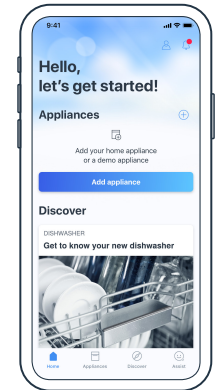

Quick Start Guide

Verbinde deinen Geschirrspüler mit Home Connect

- ① Lade die Home Connect App herunter und folge den Anweisungen

- ② Scanne hier mit der Home Connect App um dich zu verbinden

Dein QR-Code | hier scannen

Ausgewählte Vorteile von Home Connect:

- Mit der App steuerst du deinen Geschirrspüler sogar aus der Ferne.
- Mit EasyStart wählst du das richtige Programm für dein Geschirr.
- Erhalte Benachrichtigungen, wenn deine Tabs zur Neige gehen, und bestelle sie nach.

Du hast Fragen oder möchtest dich an die Home Connect Service Hotline wenden? Besuche uns auf www.home-connect.com

Quick Start Guide

Connect your dishwasher with Home Connect

- ① Download Home Connect app and follow the instructions

- ② Scan here with the Home Connect app to connect your dishwasher

Your QR-Code | Scan here

Selected benefits of Home Connect

- Control your dishwasher from anywhere via the app.
- Choose the right program for your dishes with EasyStart.
- Receive notifications when your tabs have run low and reorder them.