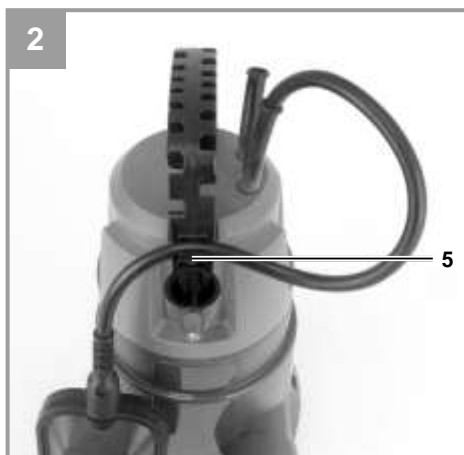

CZ Originální návod k obsluze
Ponorné čerpadlo

Výrobek číslo: 41.704.42

Identifikační číslo: 11012

Obsah

1. Bezpečnostní předpisy
2. Uspořádání a dodávané součásti
3. Správné používání
4. Technické údaje
5. Před spuštěním zařízení
6. Provoz
7. Výměna napájecího kabelu
8. Čištění, údržba a objednávání náhradních dílů
9. Likvidace a recyklace
10. Skladování
11. Odstraňování závad