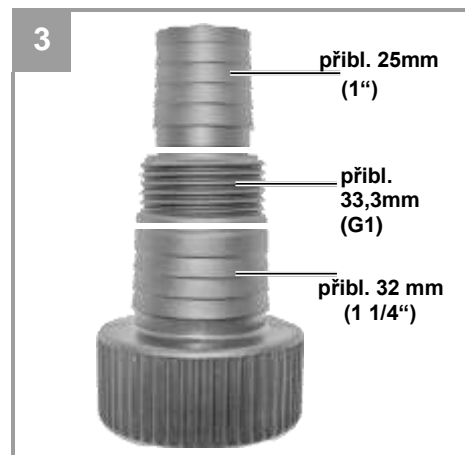

CZ Originální návod k obsluze
Ponorné čerpadlo

Výrobek číslo: 41.704.42

Identifikační číslo: 11012

Obsah

1. Bezpečnostní předpisy
2. Uspořádání a dodávané součásti
3. Správné používání
4. Technické údaje
5. Před spuštěním zařízení
6. Provoz
7. Výměna napájecího kabelu
8. Čištění, údržba a objednávání náhradních dílů
9. Likvidace a recyklace
10. Skladování
11. Odstraňování závad