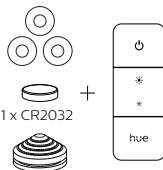

Devere M

Incl.