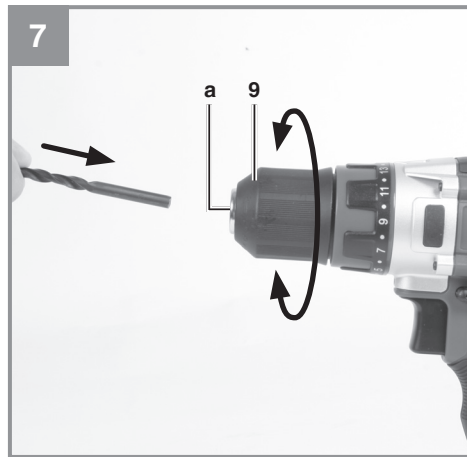

Art.-Nr.: 45.135.90 (1x 2,0 Ah)
Art.-Nr.: 45.135.94 (2x 2,0 Ah)

I.-Nr.: 11029
I.-Nr.: 11029

Obsah je uzamčen

Dokončete, prosím, proces objednávky.

Následně budete mít přístup k celému dokumentu.

Proč je dokument uzamčen? Nahněvat Vás rozhodně nechceme. Jsou k tomu dva hlavní důvody: