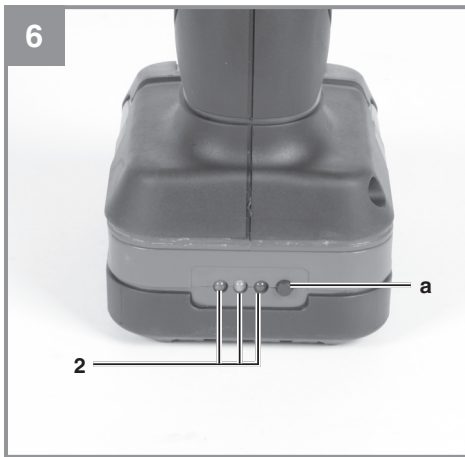

Art.-Nr.: 45.135.90 (1x 2,0 Ah)
Art.-Nr.: 45.135.94 (2x 2,0 Ah)

I.-Nr.: 11029
I.-Nr.: 11029

Obsah je uzamčen

Dokončete, prosím, proces objednávky.

Následně budete mít přístup k celému dokumentu.

Proč je dokument uzamčen? Nahněvat Vás rozhodně nechceme. Jsou k tomu dva hlavní důvody: