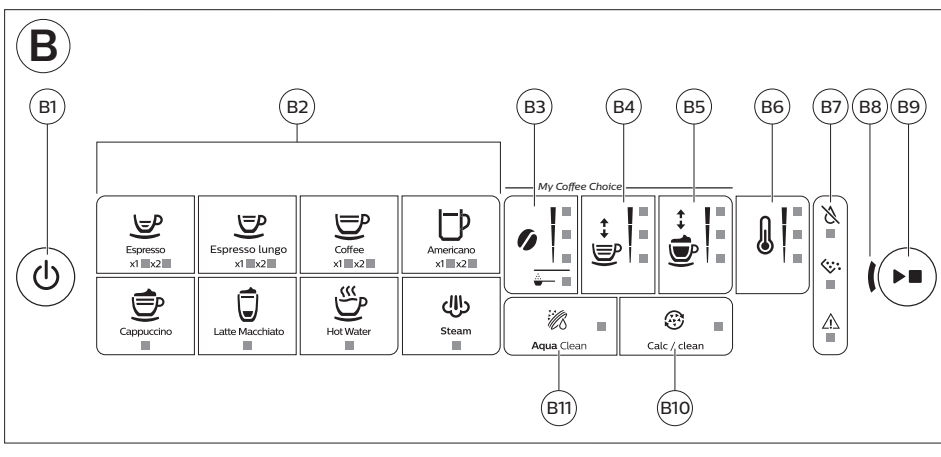

КОРИШЋЕЊЕ

BG РЪКОВОДСТВО ЗА

ПОТРЕБИТЕЛЯ

UK ПОСІБНИК КОРИСТУВАЧА

www.philips.com/coffee-care

Obsah je uzamčen

Dokončete, prosím, proces objednávky.

Následně budete mít přístup k celému dokumentu.