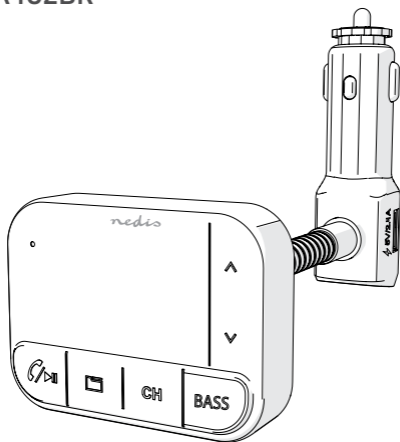

nedis

FM Audio Transmitter

for playing music through your car radio

CATR102BK

ned.is/catr102bk

EN	Quick start guide	4
DE	Kurzanleitung	8
FR	Guide de démarrage rapide	13
NL	Snelstartgids	17
IT	Guida rapida all'avvio	22
ES	Guía de inicio rápido	27
PT	Guia de iniciação rápida	31
SV	Snabbstartsguide	36
FI	Pika-aloitusopas	40
NO	Hurtigguide	45
DA	Vejledning til hurtig start	49
HU	Gyors beüzemelési útmutató	54
PL	Przewodnik Szybki start	58
EL	Οδηγός γρήγορης εκκίνησης	63
SK	Rýchly návod	68
CS	Rychlý návod	73
RO	Ghid rapid de inițiere	77