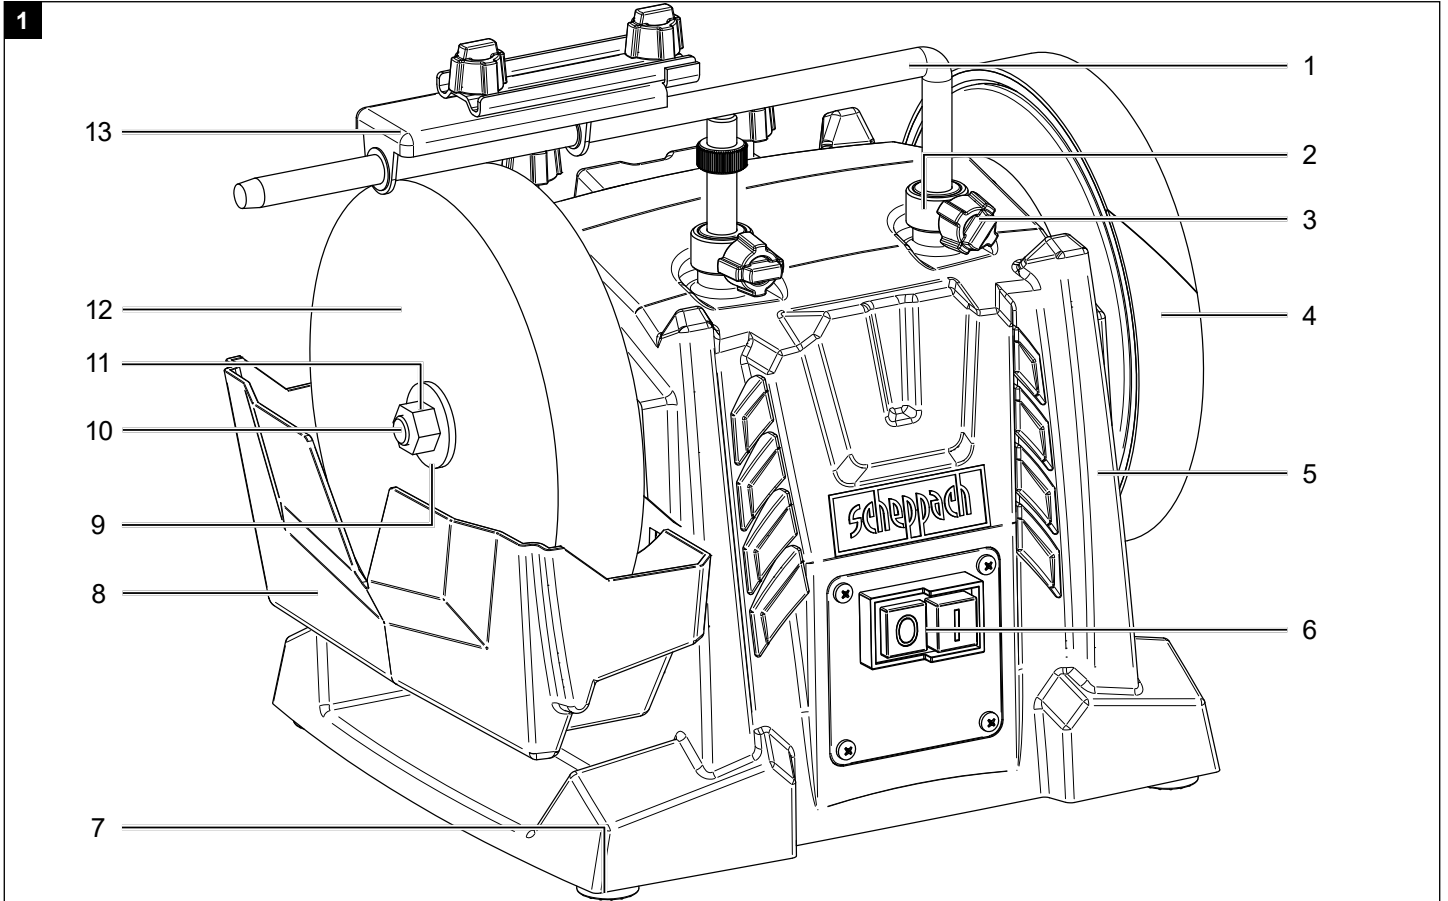

Art.Nr.
5903206901
AusgabeNr.
5903206850
Rev.Nr.
30/11/2020

Tiger7000s

DE	Nassschleifmaschine Originalbedienungsanleitung	5	EE	Märglihvmasin Tõlge Originaalkasutusjuhend	68
GB	Wet grinding machine Translation of original instruction manual	16	LT	Šlapijo šlifavimo mašina Vertimas originali naudojimo instrukcija	78
FR	Rectifieuse à arrosage Traduction des instructions d'origine	26	LV	Slīpmašina mitrai slīpēšanai Tulkošana no oriģinālā lietošanas instrukcija	88
IT	Affilatrice ad umido Traduzione dalle istruzioni d'uso originali	37	PL	Maszyna do szlifowania na mokro Tłumaczenie oryginalnej instrukcji obsługi	98
CZ	Brousící systém Překlad originálního návodu k obsluze	48	HU	Vizes köszörűgép Az eredeti kezelési útmutató fordítása	109
SK	Brúsiaci systém Preklad originálneho návodu na obsluhu	58			