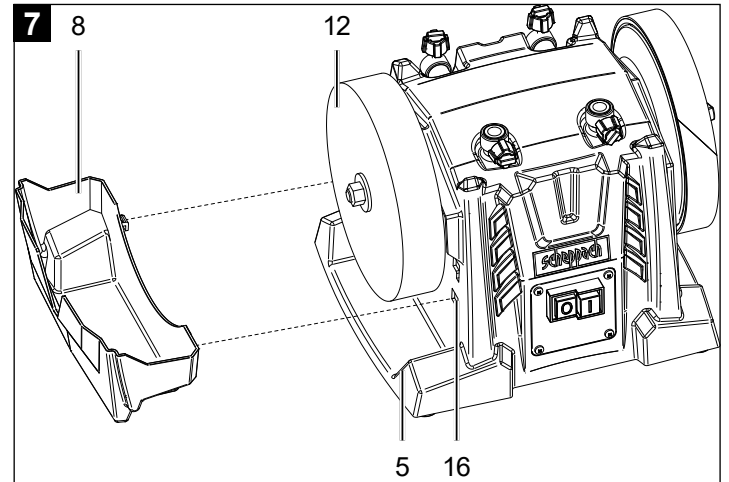

Art.Nr.
5903206901
AusgabeNr.
5903206850
Rev.Nr.
30/11/2020

Tiger7000s

DE	Nassschleifmaschine Originalbedienungsanleitung	5	EE	Märglihvmasin Tõlge Originaalkasutusjuhend	68
GB	Wet grinding machine Translation of original instruction manual	16	LT	Šlapijo šlifavimo mašina Vertimas originali naudojimo instrukcija	78
FR	Rectifieuse à arrosage Traduction des instructions d'origine	26	LV	Slīpmašina mitrai slīpēšanai Tulkošana no oriģinālā lietošanas instrukcija	88
IT	Affilatrice ad umido Traduzione dalle istruzioni d'uso originali	37	PL	Maszyna do szlifowania na mokro Tłumaczenie oryginalnej instrukcji obsługi	98
CZ	Brousící systém Překlad originálního návodu k obsluze	48	HU	Vizes köszörűgép Az eredeti kezelési útmutató fordítása	109
SK	Brúsiaci systém Preklad originálneho návodu na obsluhu	58			