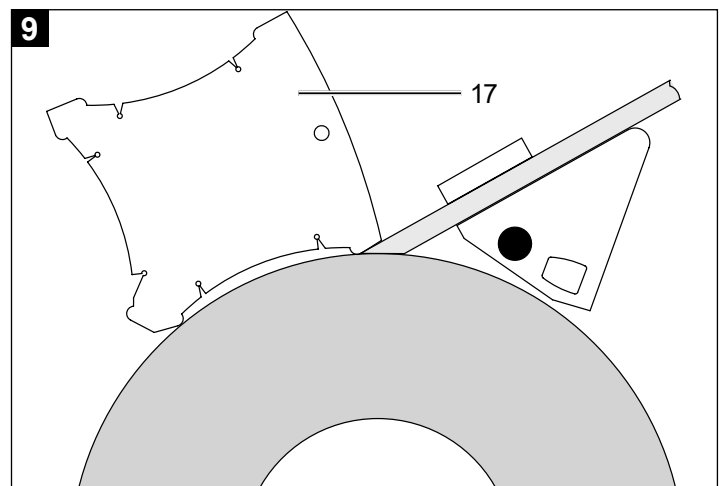

Art.Nr.
5903206901
AusgabeNr.
5903206850
Rev.Nr.
30/11/2020

Tiger7000s

DE	Nassschleifmaschine Originalbedienungsanleitung	5	EE	Märglihvmasin Tõlge Originaalkasutusjuhend	68
GB	Wet grinding machine Translation of original instruction manual	16	LT	Šlapijo šlifavimo mašina Vertimas originali naudojimo instrukcija	78
FR	Rectifieuse à arrosage Traduction des instructions d'origine	26	LV	Slīpmašina mitrai slīpēšanai Tulkošana no oriģinālā lietošanas instrukcija	88
IT	Affilatrice ad umido Traduzione dalle istruzioni d'uso originali	37	PL	Maszyna do szlifowania na mokro Tłumaczenie oryginalnej instrukcji obsługi	98
CZ	Brousící systém Překlad originálního návodu k obsluze	48	HU	Vizes köszörűgép Az eredeti kezelési útmutató fordítása	109
SK	Brúsiaci systém Preklad originálneho návodu na obsluhu	58			