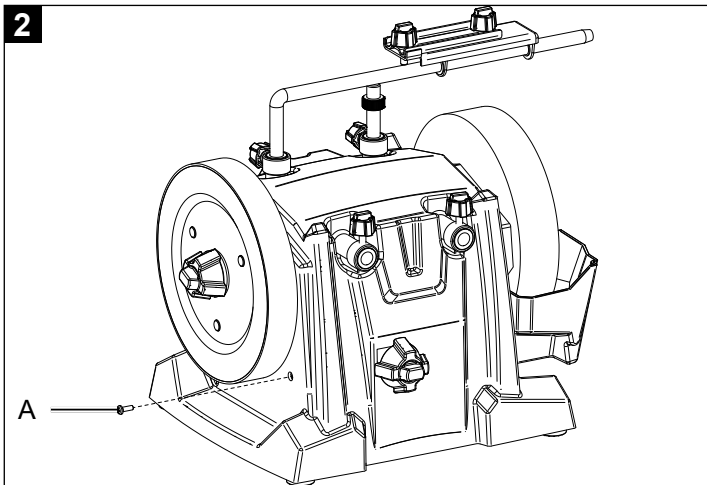

Art.Nr.
5903206901
AusgabeNr.
5903206850
Rev.Nr.
30/11/2020

Tiger7000s

DE	Nassschleifmaschine Originalbedienungsanleitung	5	EE	Märglihvmasin Tõlge Originaalkasutusjuhend	68
GB	Wet grinding machine Translation of original instruction manual	16	LT	Šlapijo šlifavimo mašina Vertimas originali naudojimo instrukcija	78
FR	Rectifieuse à arrosage Traduction des instructions d'origine	26	LV	Slīpmašina mitrai slīpēšanai Tulkošana no oriģinālā lietošanas instrukcija	88
IT	Affilatrice ad umido Traduzione dalle istruzioni d'uso originali	37	PL	Maszyna do szlifowania na mokro Tłumaczenie oryginalnej instrukcji obsługi	98
CZ	Brousící systém Překlad originálního návodu k obsluze	48	HU	Vizes köszörűgép Az eredeti kezelési útmutató fordítása	109
SK	Brúsiaci systém Preklad originálneho návodu na obsluhu	58			