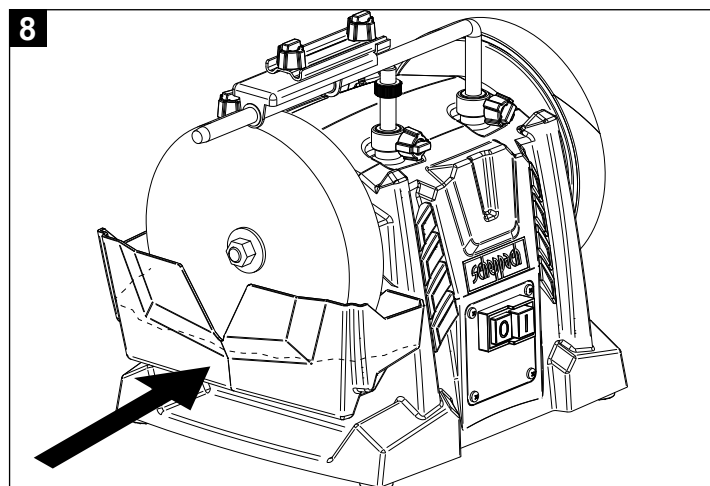

Art.Nr.
5903206901
AusgabeNr.
5903206850
Rev.Nr.
30/11/2020

Tiger7000s

DE	Nassschleifmaschine Originalbedienungsanleitung	5	EE	Märglihvmasin Tõlge Originaalkasutusjuhend	68
GB	Wet grinding machine Translation of original instruction manual	16	LT	Šlapijo šlifavimo mašina Vertimas originali naudojimo instrukcija	78
FR	Rectifieuse à arrosage Traduction des instructions d'origine	26	LV	Slīpmašina mitrai slīpēšanai Tulkošana no oriģinālā lietošanas instrukcija	88
IT	Affilatrice ad umido Traduzione dalle istruzioni d'uso originali	37	PL	Maszyna do szlifowania na mokro Tłumaczenie oryginalnej instrukcji obsługi	98
CZ	Brousící systém Překlad originálního návodu k obsluze	48	HU	Vizes köszörűgép Az eredeti kezelési útmutató fordítása	109
SK	Brúsiaci systém Preklad originálneho návodu na obsluhu	58			