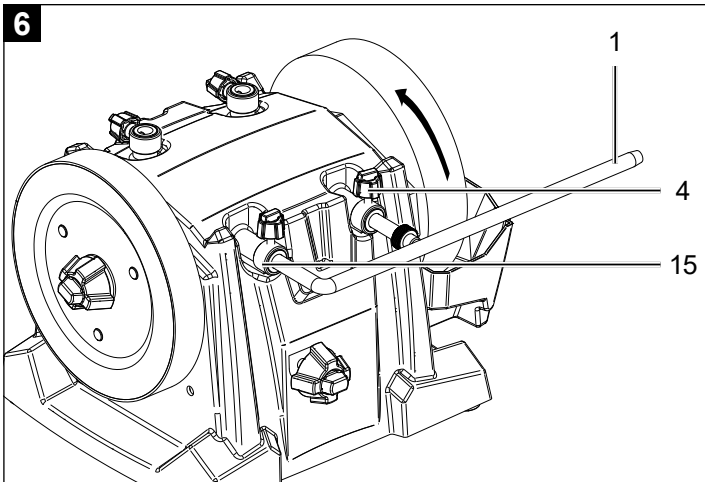

Art.Nr.
5903206901
AusgabeNr.
5903206850
Rev.Nr.
30/11/2020

Tiger7000s

DE	Nassschleifmaschine Originalbedienungsanleitung	5	EE	Märglihvmasin Tõlge Originaalkasutusjuhend	68
GB	Wet grinding machine Translation of original instruction manual	16	LT	Šlapijo šlifavimo mašina Vertimas originali naudojimo instrukcija	78
FR	Rectifieuse à arrosage Traduction des instructions d'origine	26	LV	Slīpmašina mitrai slīpēšanai Tulkošana no oriģinālā lietošanas instrukcija	88
IT	Affilatrice ad umido Traduzione dalle istruzioni d'uso originali	37	PL	Maszyna do szlifowania na mokro Tłumaczenie oryginalnej instrukcji obsługi	98
CZ	Brousící systém Překlad originálního návodu k obsluze	48	HU	Vizes köszörűgép Az eredeti kezelési útmutató fordítása	109
SK	Brúsiaci systém Preklad originálneho návodu na obsluhu	58			