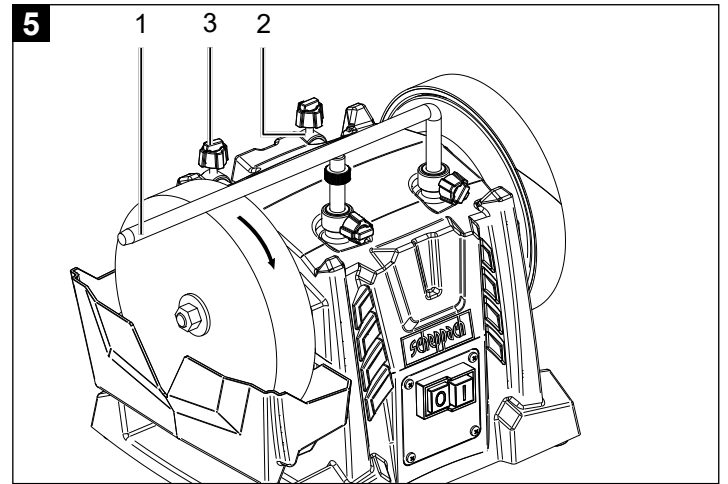

Art.Nr.
5903206901
AusgabeNr.
5903206850
Rev.Nr.
30/11/2020

Tiger7000s

DE	Nassschleifmaschine Originalbedienungsanleitung	5	EE	Märglihvmasin Tõlge Originaalkasutusjuhend	68
GB	Wet grinding machine Translation of original instruction manual	16	LT	Šlapijo šlifavimo mašina Vertimas originali naudojimo instrukcija	78
FR	Rectifieuse à arrosage Traduction des instructions d'origine	26	LV	Slīpmašina mitrai slīpēšanai Tulkošana no oriģinālā lietošanas instrukcija	88
IT	Affilatrice ad umido Traduzione dalle istruzioni d'uso originali	37	PL	Maszyna do szlifowania na mokro Tłumaczenie oryginalnej instrukcji obsługi	98
CZ	Brousící systém Překlad originálního návodu k obsluze	48	HU	Vizes köszörűgép Az eredeti kezelési útmutató fordítása	109
SK	Brúsiaci systém Preklad originálneho návodu na obsluhu	58			