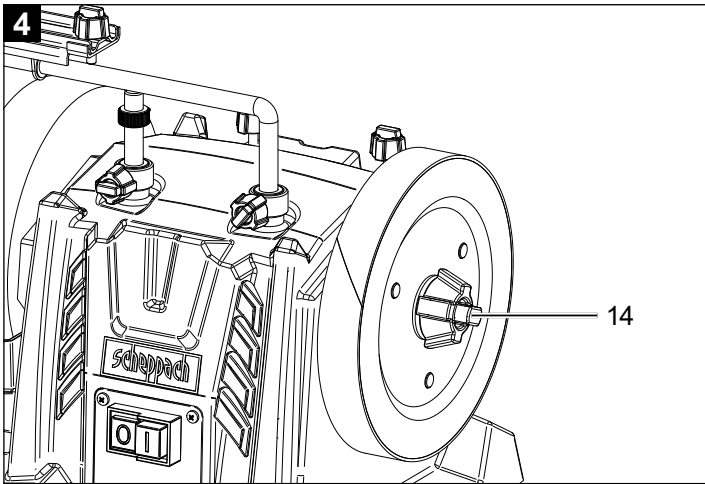

Art.Nr.
5903206901
AusgabeNr.
5903206850
Rev.Nr.
30/11/2020

Tiger7000s

DE	Nassschleifmaschine Originalbedienungsanleitung	5	EE	Märglihvmasin Tõlge Originaalkasutusjuhend	68
GB	Wet grinding machine Translation of original instruction manual	16	LT	Šlapijo šlifavimo mašina Vertimas originali naudojimo instrukcija	78
FR	Rectifieuse à arrosage Traduction des instructions d'origine	26	LV	Slīpmašina mitrai slīpēšanai Tulkošana no oriģinālā lietošanas instrukcija	88
IT	Affilatrice ad umido Traduzione dalle istruzioni d'uso originali	37	PL	Maszyna do szlifowania na mokro Tłumaczenie oryginalnej instrukcji obsługi	98
CZ	Brousící systém Překlad originálního návodu k obsluze	48	HU	Vizes köszörűgép Az eredeti kezelési útmutató fordítása	109
SK	Brúsiaci systém Preklad originálneho návodu na obsluhu	58			