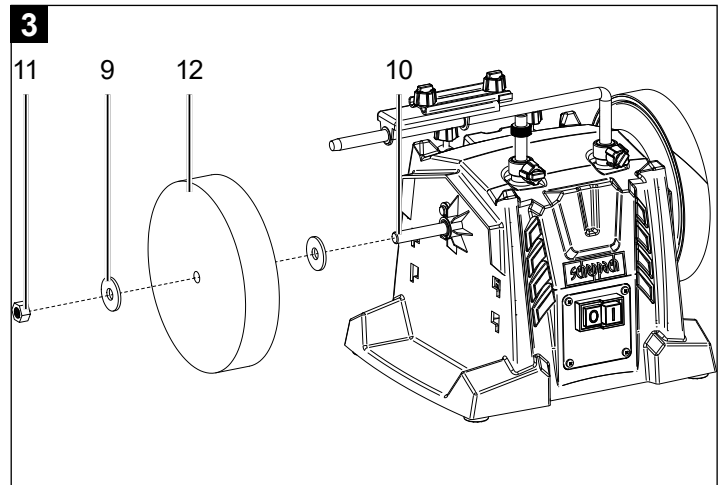

Art.Nr.
5903206901
AusgabeNr.
5903206850
Rev.Nr.
30/11/2020

Tiger7000s

DE	Nassschleifmaschine Originalbedienungsanleitung	5	EE	Märglihvmasin Tõlge Originaalkasutusjuhend	68
GB	Wet grinding machine Translation of original instruction manual	16	LT	Šlapijo šlifavimo mašina Vertimas originali naudojimo instrukcija	78
FR	Rectifieuse à arrosage Traduction des instructions d'origine	26	LV	Slīpmašina mitrai slīpēšanai Tulkošana no oriģinālā lietošanas instrukcija	88
IT	Affilatrice ad umido Traduzione dalle istruzioni d'uso originali	37	PL	Maszyna do szlifowania na mokro Tłumaczenie oryginalnej instrukcji obsługi	98
CZ	Brousící systém Překlad originálního návodu k obsluze	48	HU	Vizes köszörűgép Az eredeti kezelési útmutató fordítása	109
SK	Brúsiaci systém Preklad originálneho návodu na obsluhu	58			