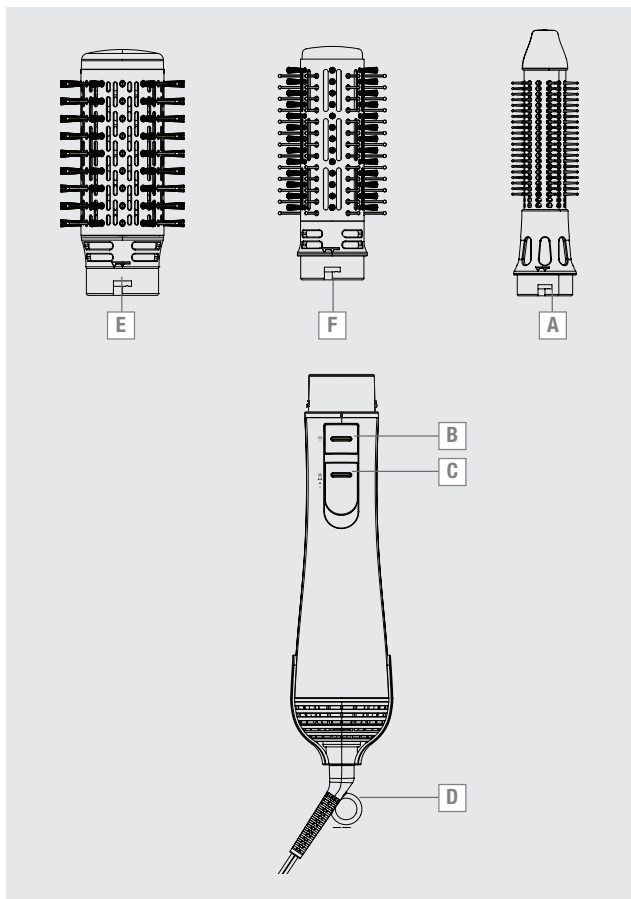

GRUNDIG

Profesionální kulmofén Profesionálny kulmofén

Návod k obsluze
Návod na obsluhu

HS 7082

CZ - SK

01M-GMS3370-4620-03

Obsah je uzamčen

Dokončete, prosím, proces objednávky.