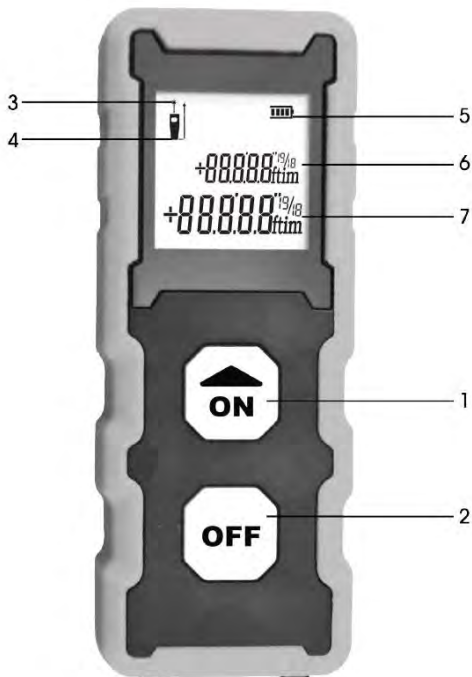

FIELDMANN®
Home & Garden Performance

FDLM 1030

English	5
Čeština.....	19
Slovenčina	33
Magyarul	47
Polski	61

1

Obsah je uzamčen

Dokončete, prosím, proces objednávky.

Následně budete mít přístup k celému dokumentu.