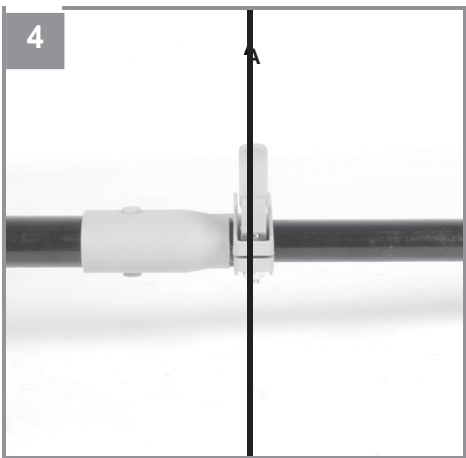

Einhell

GC-HH 5047

CZ Originální návod k obsluze
Elektrická prořezávací pila

SK Originálny návod na obsluhu
Elektrická prerezávacía píla

Art.-Nr.: 34.032.00

I.-Nr.: 11016

Obsah je uzamčen

Dokončete, prosím, proces objednávky.