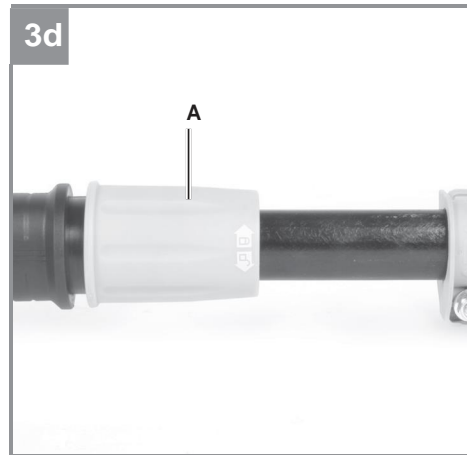

Einhell

GC-HH 5047

CZ Originální návod k obsluze
Elektrická prořezávací pila

SK Originálny návod na obsluhu
Elektrická prerezávacía píla

Art.-Nr.: 34.032.00

I.-Nr.: 11016

Obsah je uzamčen

Dokončete, prosím, proces objednávky.