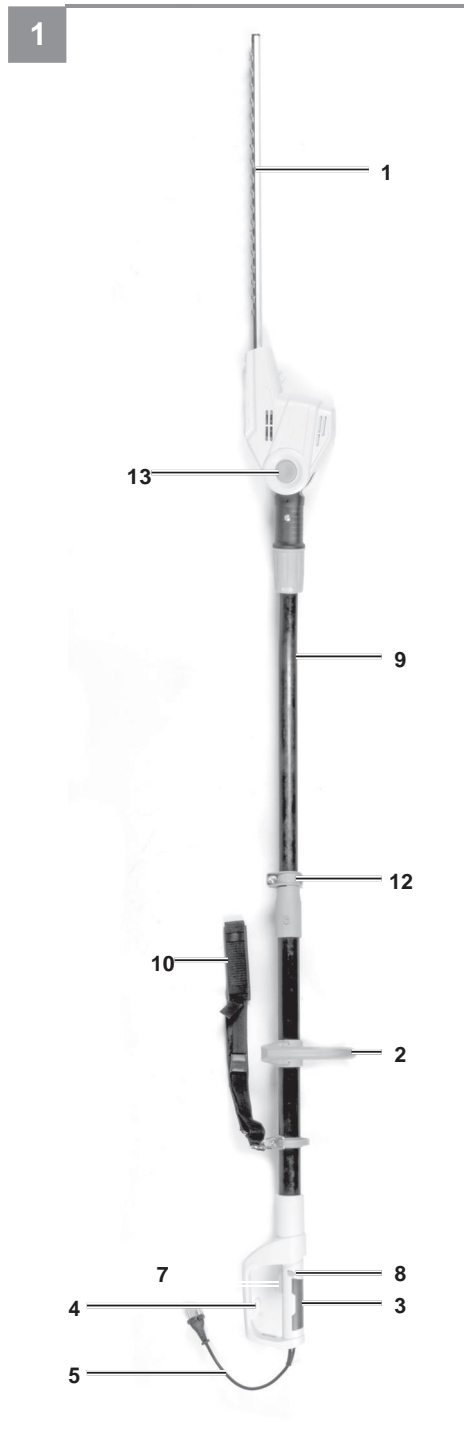

Einhell

GC-HH 5047

CZ Originální návod k obsluze
Elektrická prořezávací pila

SK Originálny návod na obsluhu
Elektrická prerezávacía píla

Art.-Nr.: 34.032.00

I.-Nr.: 11016

Obsah je uzamčen

Dokončete, prosím, proces objednávky.