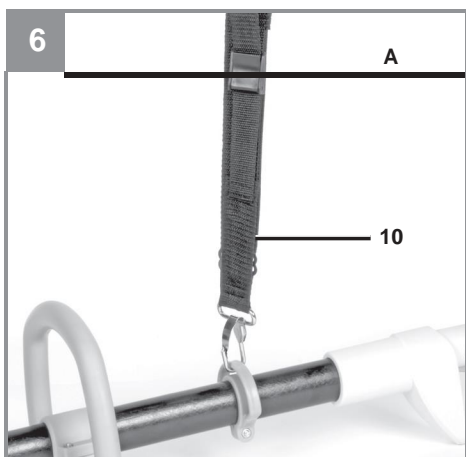

Einhell

GC-HH 5047

CZ Originální návod k obsluze
Elektrická prořezávací pila

SK Originálny návod na obsluhu
Elektrická prerezávacía píla

Art.-Nr.: 34.032.00

I.-Nr.: 11016

Obsah je uzamčen

Dokončete, prosím, proces objednávky.