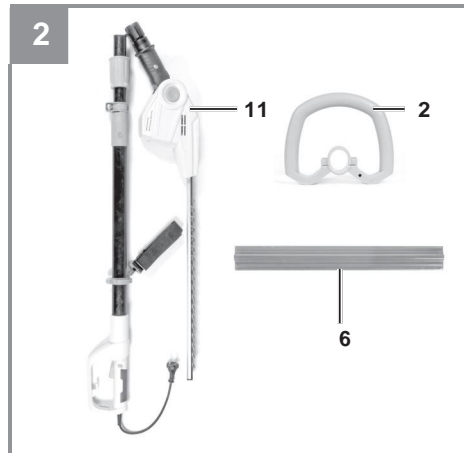

Einhell

GC-HH 5047

CZ Originální návod k obsluze
Elektrická prořezávací pila

SK Originálny návod na obsluhu
Elektrická prerezávacía píla

Art.-Nr.: 34.032.00

I.-Nr.: 11016

Obsah je uzamčen

Dokončete, prosím, proces objednávky.