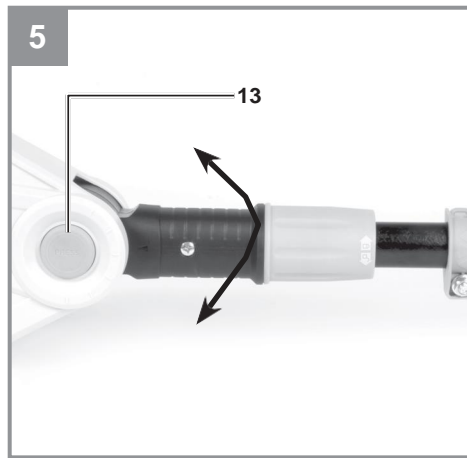

Einhell

GC-HH 5047

CZ Originální návod k obsluze
Elektrická prořezávací pila

SK Originálny návod na obsluhu
Elektrická prerezávacía píla

Art.-Nr.: 34.032.00

I.-Nr.: 11016

Obsah je uzamčen

Dokončete, prosím, proces objednávky.