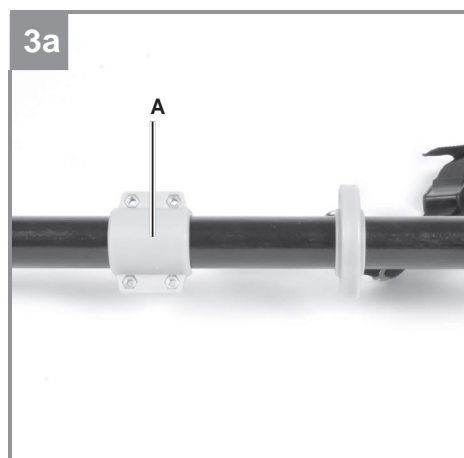

Einhell

GC-HH 5047

CZ Originální návod k obsluze
Elektrická prořezávací pila

SK Originálny návod na obsluhu
Elektrická prerezávacía píla

Art.-Nr.: 34.032.00

I.-Nr.: 11016

Obsah je uzamčen

Dokončete, prosím, proces objednávky.