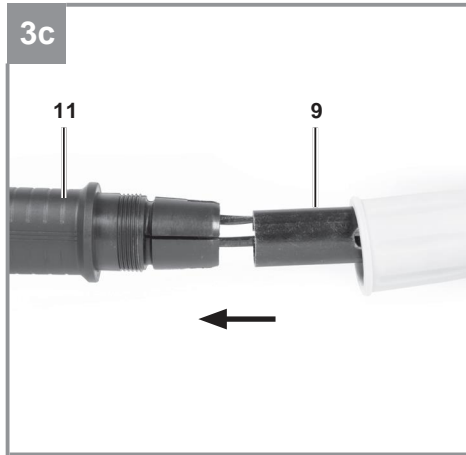

Einhell

GC-HH 5047

CZ Originální návod k obsluze
Elektrická prořezávací pila

SK Originálny návod na obsluhu
Elektrická prerezávacía píla

Art.-Nr.: 34.032.00

I.-Nr.: 11016

Obsah je uzamčen

Dokončete, prosím, proces objednávky.