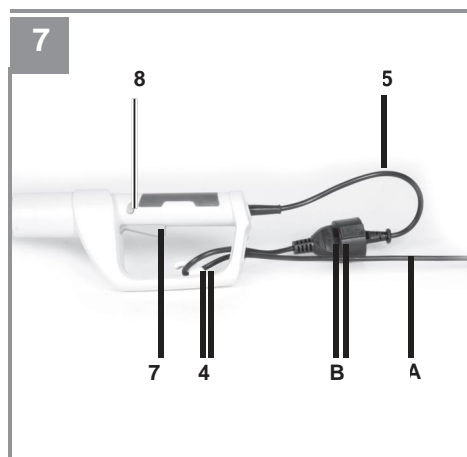

Einhell

GC-HH 5047

CZ Originální návod k obsluze
Elektrická prořezávací pila

SK Originálny návod na obsluhu
Elektrická prerezávacía píla

Art.-Nr.: 34.032.00

I.-Nr.: 11016

Obsah je uzamčen

Dokončete, prosím, proces objednávky.