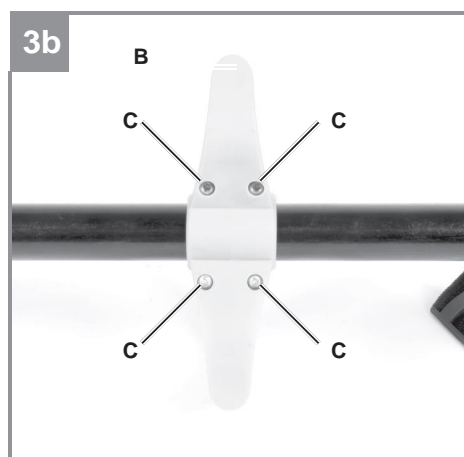

Einhell

GC-HH 5047

CZ Originální návod k obsluze
Elektrická prořezávací pila

SK Originálny návod na obsluhu
Elektrická prerezávacía píla

Art.-Nr.: 34.032.00

I.-Nr.: 11016

Obsah je uzamčen

Dokončete, prosím, proces objednávky.