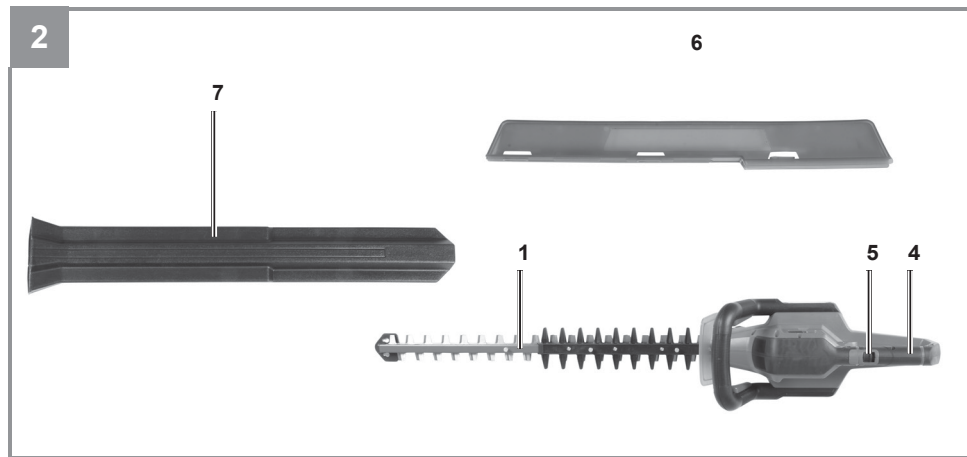

Einhell

GE-CH 36/65 Li

CZ Originální návod k obsluze
Akumulátorové plotové nůžky

SK Originálny návod na obsluhu
Akumulátorové zahradnícke
nožnice

Art.-Nr.: 34.109.60

I.-Nr.: 11018

Obsah je uzamčen

Dokončete, prosím, proces objednávky.