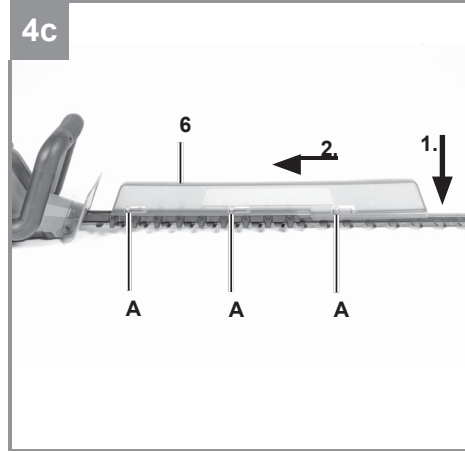

Einhell

GE-CH 36/65 Li

CZ Originální návod k obsluze
Akumulátorové plotové nůžky

SK Originálny návod na obsluhu
Akumulátorové zahradnícke
nožnice

Art.-Nr.: 34.109.60

I.-Nr.: 11018

Obsah je uzamčen

Dokončete, prosím, proces objednávky.