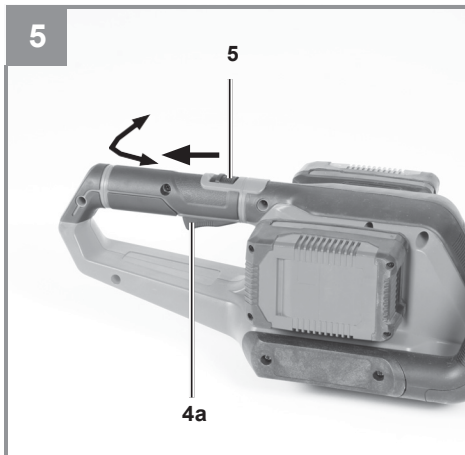

Einhell

GE-CH 36/65 Li

CZ Originální návod k obsluze
Akumulátorové plotové nůžky

SK Originálny návod na obsluhu
Akumulátorové zahradnícke
nožnice

Art.-Nr.: 34.109.60

I.-Nr.: 11018

Obsah je uzamčen

Dokončete, prosím, proces objednávky.