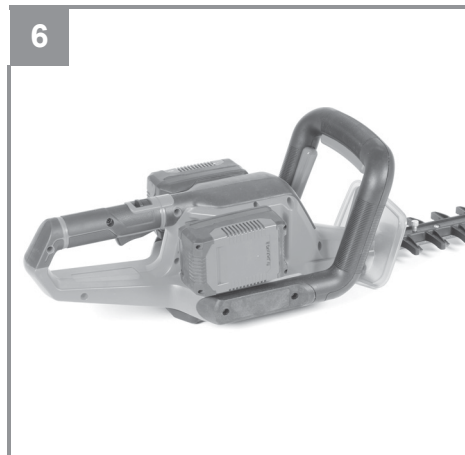

Einhell

GE-CH 36/65 Li

CZ Originální návod k obsluze
Akumulátorové plotové nůžky

SK Originálny návod na obsluhu
Akumulátorové zahradnícke
nožnice

Art.-Nr.: 34.109.60

I.-Nr.: 11018

Obsah je uzamčen

Dokončete, prosím, proces objednávky.