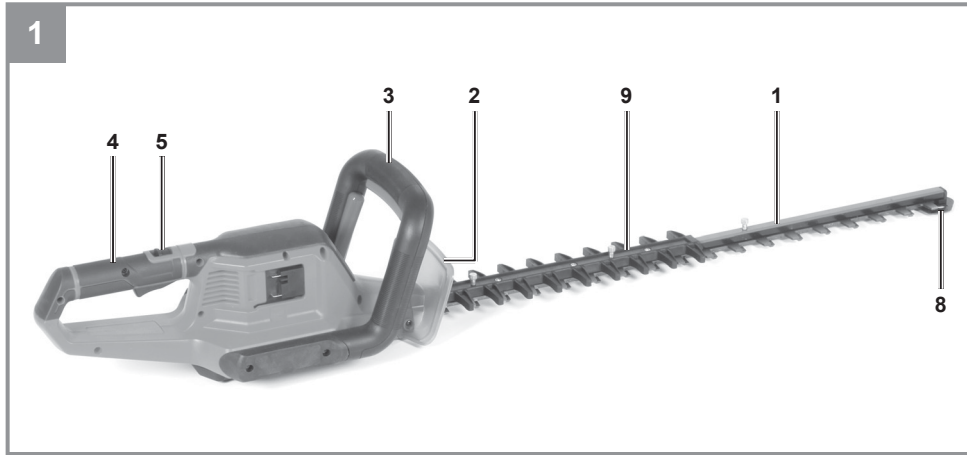

Einhell

GE-CH 36/65 Li

CZ Originální návod k obsluze
Akumulátorové plotové nůžky

SK Originálny návod na obsluhu
Akumulátorové zahradnícke
nožnice

Art.-Nr.: 34.109.60

I.-Nr.: 11018

Obsah je uzamčen

Dokončete, prosím, proces objednávky.