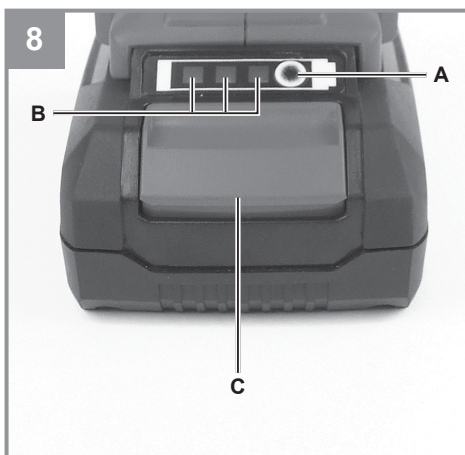

Einhell

GE-CH 36/65 Li

CZ Originální návod k obsluze
Akumulátorové plotové nůžky

SK Originálny návod na obsluhu
Akumulátorové zahradnícke
nožnice

Art.-Nr.: 34.109.60

I.-Nr.: 11018

Obsah je uzamčen

Dokončete, prosím, proces objednávky.