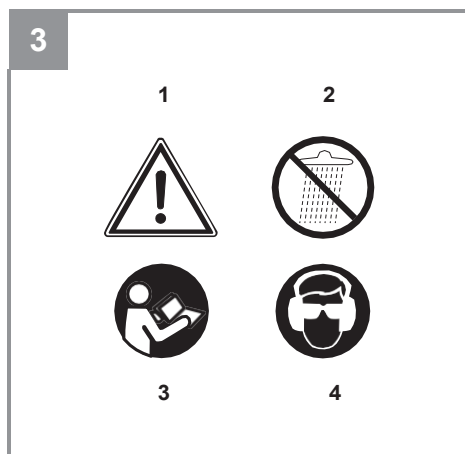

Einhell

GE-CH 36/65 Li

CZ Originální návod k obsluze
Akumulátorové plotové nůžky

SK Originálny návod na obsluhu
Akumulátorové zahradnícke
nožnice

Art.-Nr.: 34.109.60

I.-Nr.: 11018

Obsah je uzamčen

Dokončete, prosím, proces objednávky.