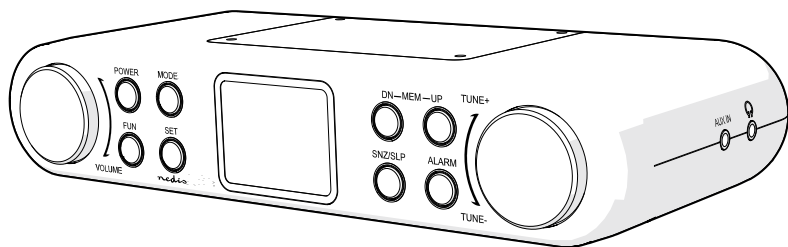

nedis

FM Radio

suitable for under the cabinet mounting

RDFM4000WT

ned.is/rdfm4000wt

EN	Quick start guide	5	NO	Hurtigguide	32
DE	Kurzanleitung	7	DA	Vejledning til hurtig start	35
FR	Guide de démarrage rapide	11	HU	Gyors beüzemelési útmutató	37
NL	Verkorte handleiding	14	PL	Przewodnik Szybki start	40
IT	Guida rapida all'avvio	17	EL	Οδηγός γρήγορης εκκίνησης	44
ES	Guía de inicio rápido	20	SK	Rýchly návod	47
PT	Guia de iniciação rápida	23	CS	Rychlý návod	50
SV	Snabbstartsguide	26	RO	Ghid rapid de inițiere	53
FI	Pika-aloitusopas	29			