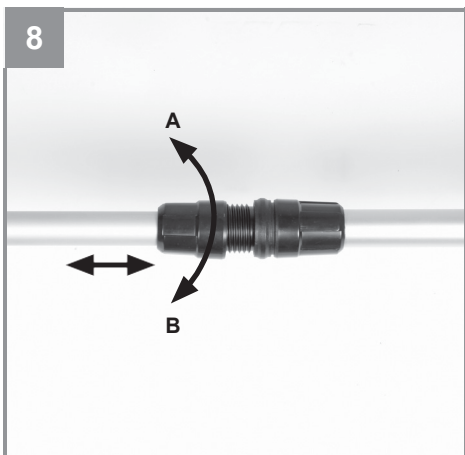

Einhell®

GC-CT 18/24 Li

CZ Originální návod k obsluze
Akumulátorová strunová sekačka

Art.-Nr.: 34.111.23

I.-Nr.: 11017

Obsah je uzamčen

Dokončete, prosím, proces objednávky.

Následně budete mít přístup k celému dokumentu.