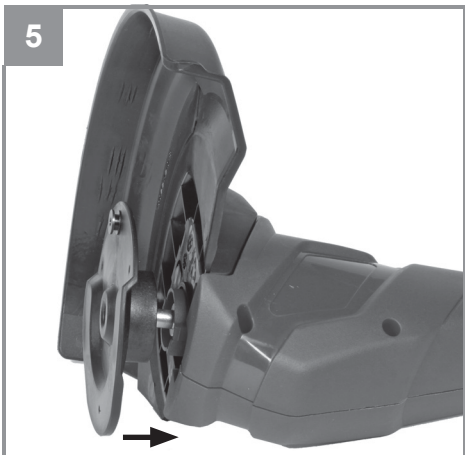

Einhell®

GC-CT 18/24 Li

CZ Originální návod k obsluze
Akumulátorová strunová sekačka

Art.-Nr.: 34.111.23

I.-Nr.: 11017

Obsah je uzamčen

Dokončete, prosím, proces objednávky.

Následně budete mít přístup k celému dokumentu.