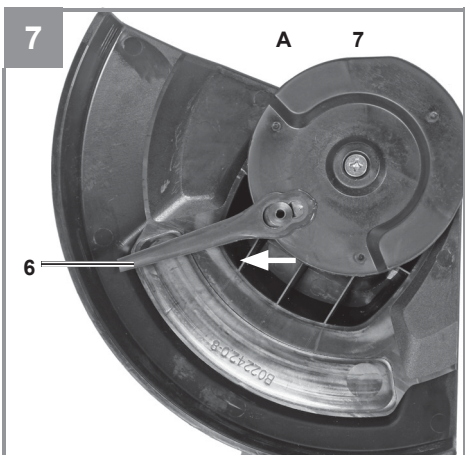

Einhell®

GC-CT 18/24 Li

CZ Originální návod k obsluze
Akumulátorová strunová sekačka

Art.-Nr.: 34.111.23

I.-Nr.: 11017

Obsah je uzamčen

Dokončete, prosím, proces objednávky.

Následně budete mít přístup k celému dokumentu.