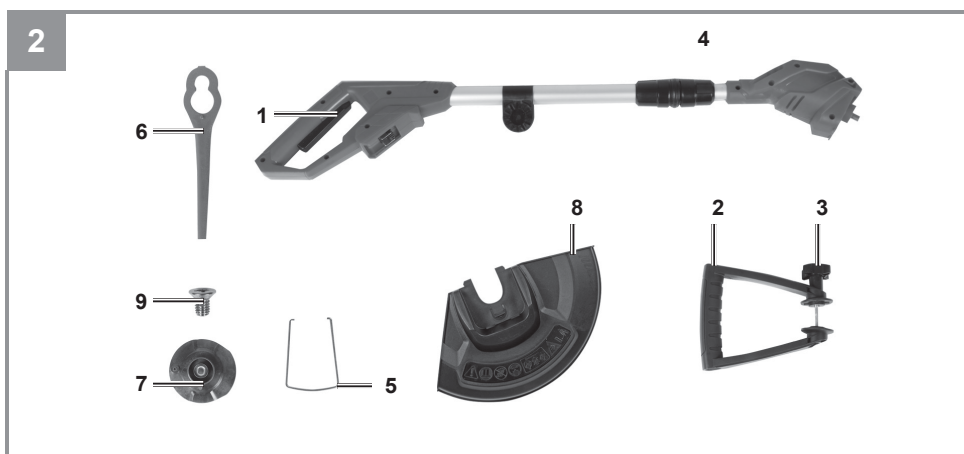

Einhell®

GC-CT 18/24 Li

CZ Originální návod k obsluze
Akumulátorová strunová sekačka

Art.-Nr.: 34.111.23

I.-Nr.: 11017

Obsah je uzamčen

Dokončete, prosím, proces objednávky.

Následně budete mít přístup k celému dokumentu.