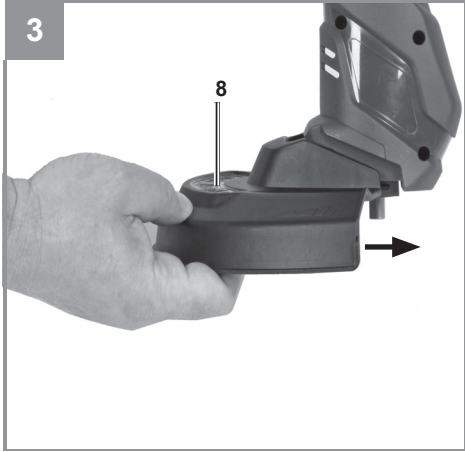

Einhell®

GC-CT 18/24 Li

CZ Originální návod k obsluze
Akumulátorová strunová sekačka

Art.-Nr.: 34.111.23

I.-Nr.: 11017

Obsah je uzamčen

Dokončete, prosím, proces objednávky.

Následně budete mít přístup k celému dokumentu.