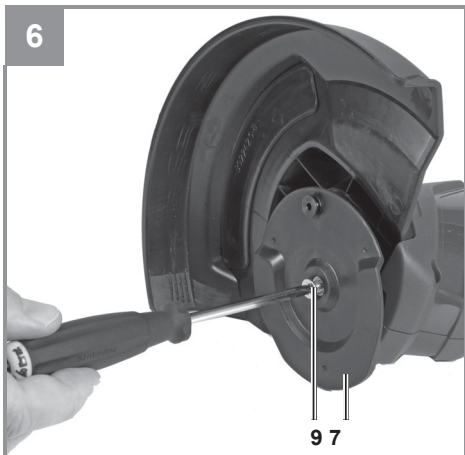

Einhell®

GC-CT 18/24 Li

CZ Originální návod k obsluze
Akumulátorová strunová sekačka

Art.-Nr.: 34.111.23

I.-Nr.: 11017

Obsah je uzamčen

Dokončete, prosím, proces objednávky.

Následně budete mít přístup k celému dokumentu.