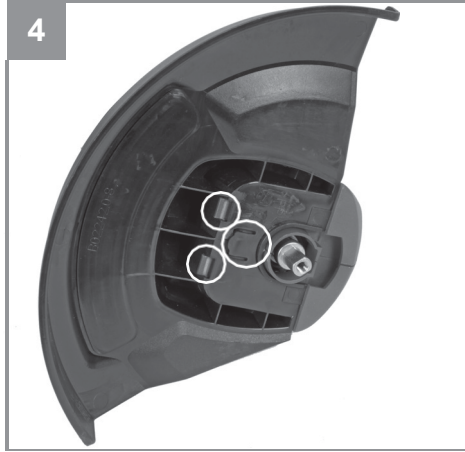

Einhell®

GC-CT 18/24 Li

CZ Originální návod k obsluze
Akumulátorová strunová sekačka

Art.-Nr.: 34.111.23

I.-Nr.: 11017

Obsah je uzamčen

Dokončete, prosím, proces objednávky.

Následně budete mít přístup k celému dokumentu.