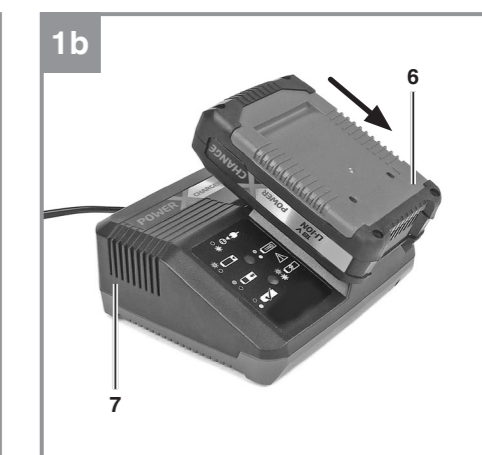

Einhell

TE-AG 18/115 Li TE-AG 18/115 Li-Solo

- D Originalbetriebsanleitung
Akku-Winkelschleifer
- SLO Originalna navodila za uporabo
Akumulatorski kotni brusilnik
- H Eredeti használati utasítás
Akkus-sarokcsiszoló
- CZ Originální návod k obsluze
Akumulátorová úhlová bruska
- SK Originálny návod na obsluhu
Akumulátorová uhlová brúska