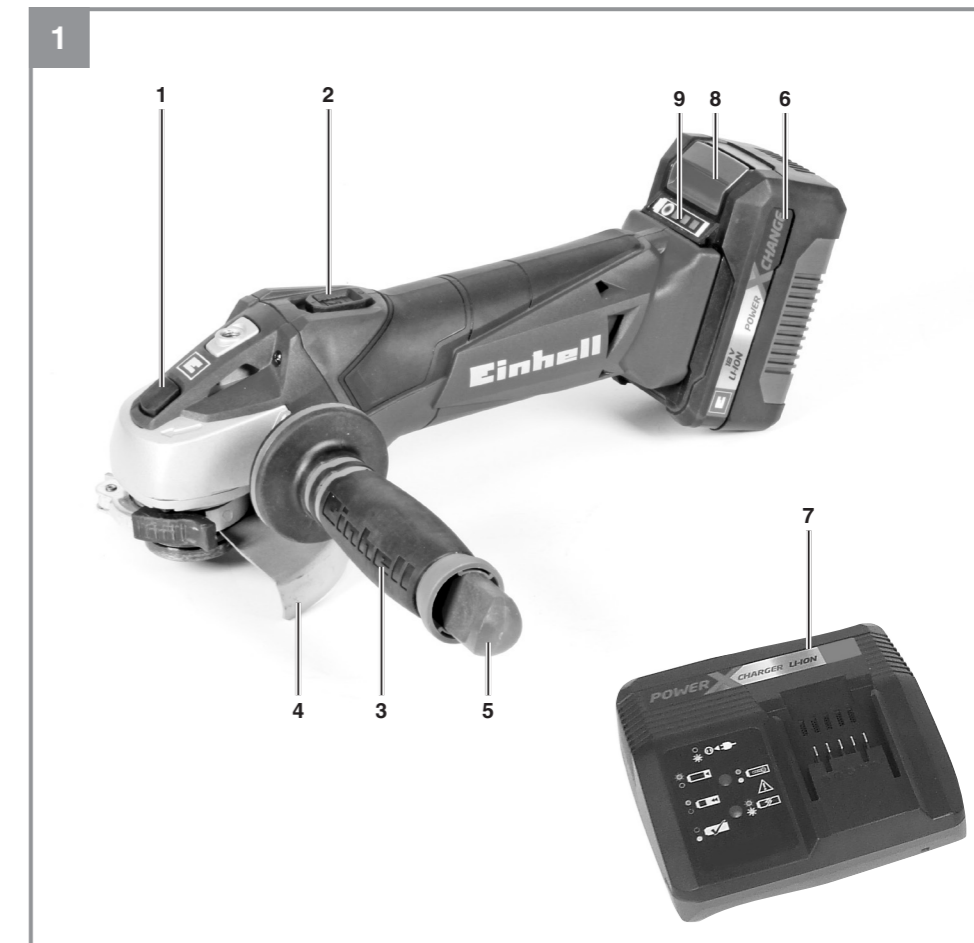

Einhell

TE-AG 18/115 Li TE-AG 18/115 Li-Solo

- D Originalbetriebsanleitung
Akku-Winkelschleifer
- SLO Originalna navodila za uporabo
Akumulatorski kotni brusilnik
- H Eredeti használati utasítás
Akkus-sarokcsiszoló
- CZ Originální návod k obsluze
Akumulátorová úhlová bruska
- SK Originálny návod na obsluhu
Akumulátorová uhlová brúska