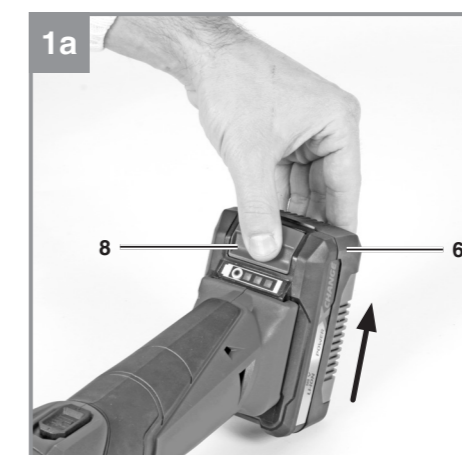

Einhell

TE-AG 18/115 Li TE-AG 18/115 Li-Solo

- D Originalbetriebsanleitung
Akku-Winkelschleifer
- SLO Originalna navodila za uporabo
Akumulatorski kotni brusilnik
- H Eredeti használati utasítás
Akkus-sarokcsiszoló
- CZ Originální návod k obsluze
Akumulátorová úhlová bruska
- SK Originálny návod na obsluhu
Akumulátorová uhlová brúska