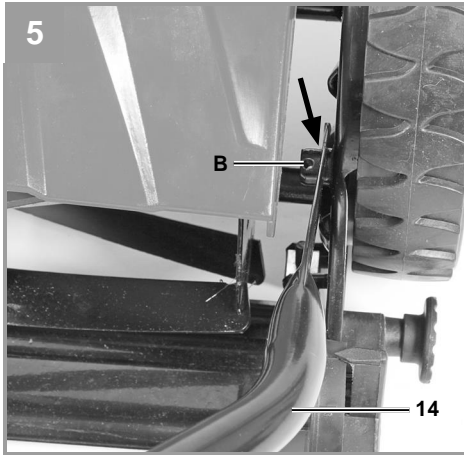

Einhell®

GE-HM 38 S-F

-
- CZ** Originální návod k obsluze
Ruční sekačka
- SK** Originálny návod na obsluhu
Ručná kosačka

Art.-Nr.: 34.141.61

I.-Nr.: 11015

Obsah je uzamčen

Dokončete, prosím, proces objednávky.