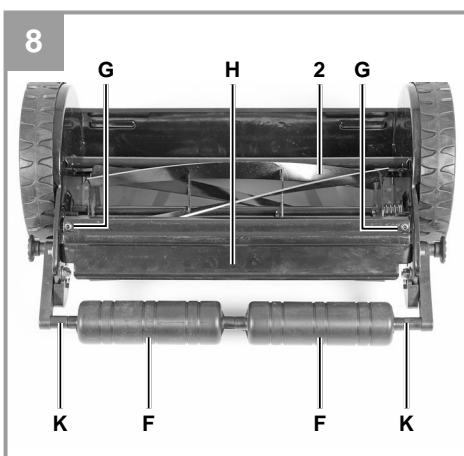

Einhell®

GE-HM 38 S-F

-
- CZ** Originální návod k obsluze
Ruční sekačka
- SK** Originálny návod na obsluhu
Ručná kosačka

Art.-Nr.: 34.141.61

I.-Nr.: 11015

Obsah je uzamčen

Dokončete, prosím, proces objednávky.