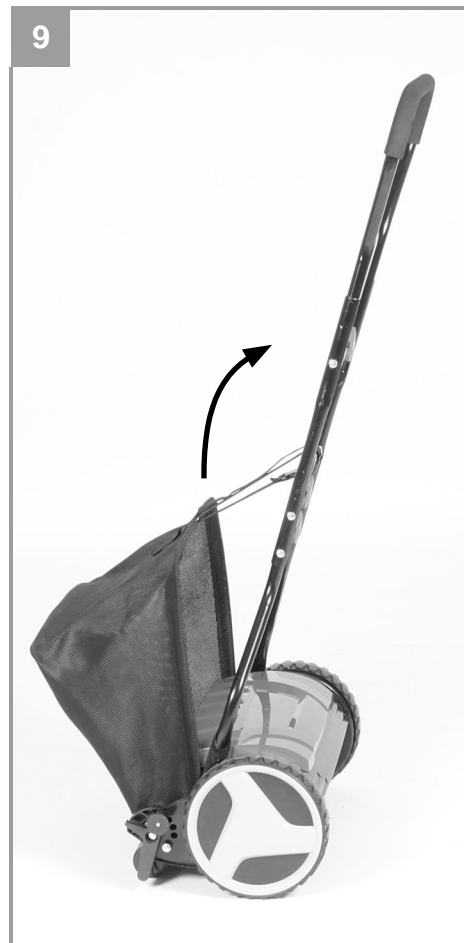

Einhell®

GE-HM 38 S-F

-
- CZ** Originální návod k obsluze
Ruční sekačka
- SK** Originálny návod na obsluhu
Ručná kosačka

Art.-Nr.: 34.141.61

I.-Nr.: 11015

Obsah je uzamčen

Dokončete, prosím, proces objednávky.