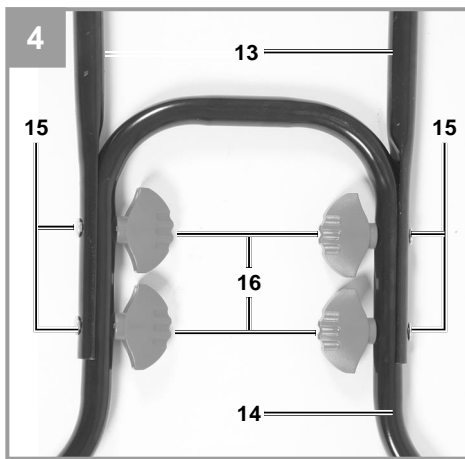

Einhell®

GE-HM 38 S-F

-
- CZ** Originální návod k obsluze
Ruční sekačka
- SK** Originálny návod na obsluhu
Ručná kosačka

Art.-Nr.: 34.141.61

I.-Nr.: 11015

Obsah je uzamčen

Dokončete, prosím, proces objednávky.