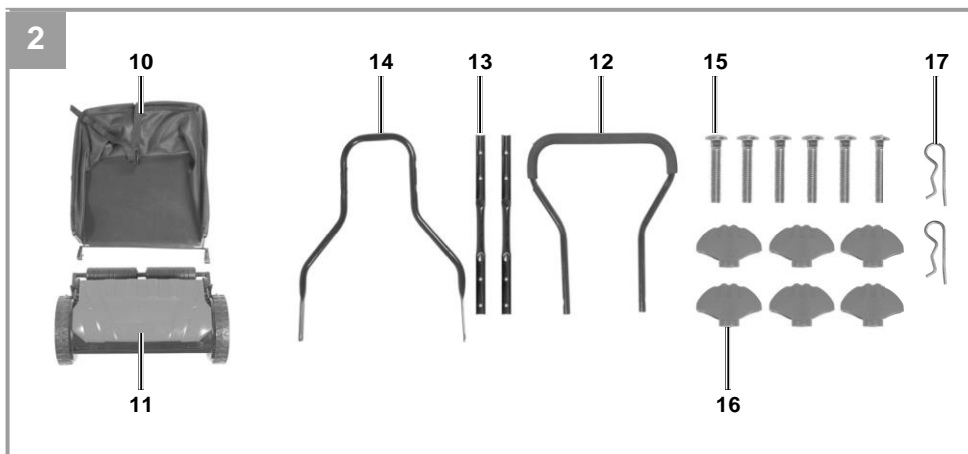

Einhell®

GE-HM 38 S-F

-
- CZ** Originální návod k obsluze
Ruční sekačka
- SK** Originálny návod na obsluhu
Ručná kosačka

Art.-Nr.: 34.141.61

I.-Nr.: 11015

Obsah je uzamčen

Dokončete, prosím, proces objednávky.