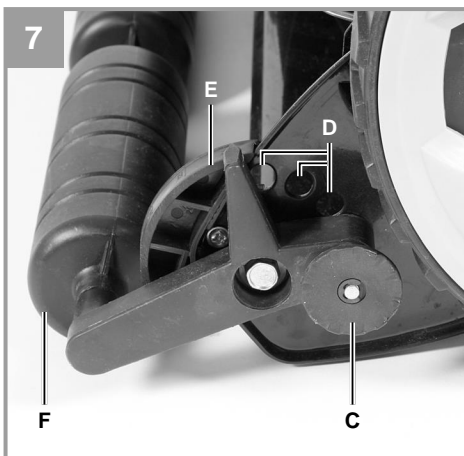

Einhell®

GE-HM 38 S-F

-
- CZ** Originální návod k obsluze
Ruční sekačka
- SK** Originálny návod na obsluhu
Ručná kosačka

Art.-Nr.: 34.141.61

I.-Nr.: 11015

Obsah je uzamčen

Dokončete, prosím, proces objednávky.