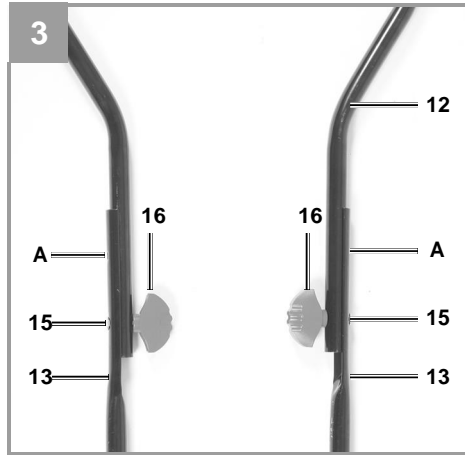

Einhell®

GE-HM 38 S-F

-
- CZ** Originální návod k obsluze
Ruční sekačka
- SK** Originálny návod na obsluhu
Ručná kosačka

Art.-Nr.: 34.141.61

I.-Nr.: 11015

Obsah je uzamčen

Dokončete, prosím, proces objednávky.