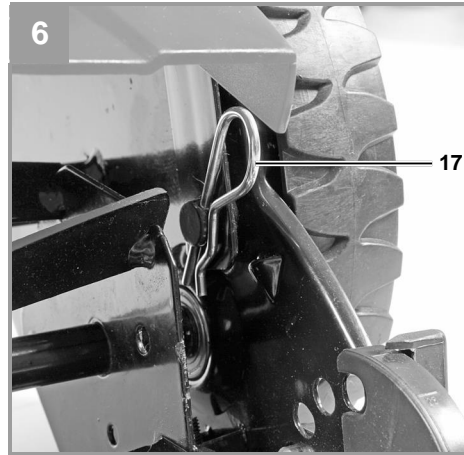

Einhell®

GE-HM 38 S-F

-
- CZ** Originální návod k obsluze
Ruční sekačka
- SK** Originálny návod na obsluhu
Ručná kosačka

Art.-Nr.: 34.141.61

I.-Nr.: 11015

Obsah je uzamčen

Dokončete, prosím, proces objednávky.