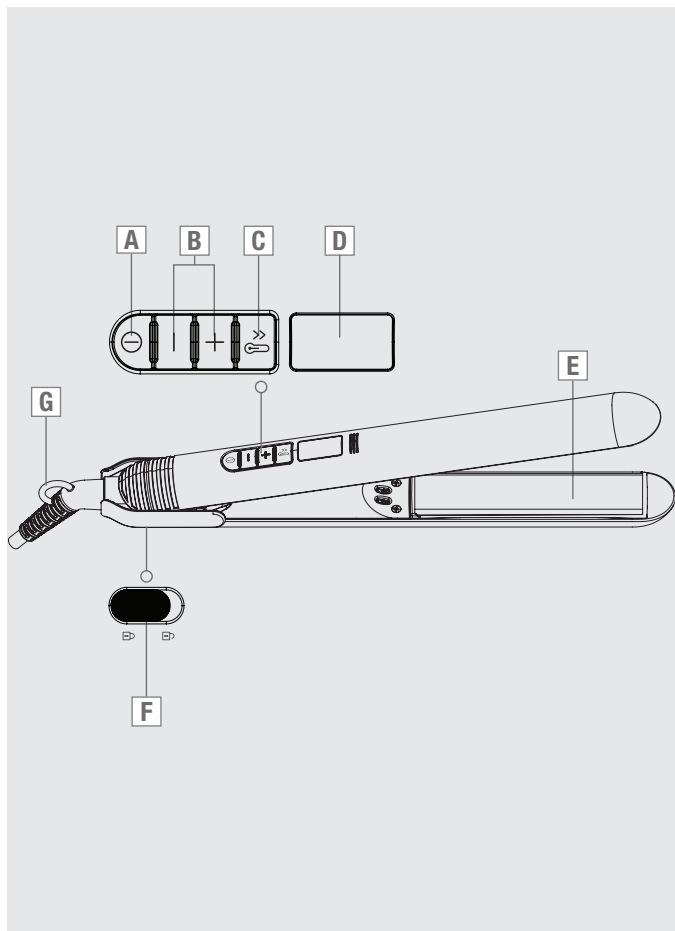

# GRUNDIG

Kulma na vlasy  
Kulma na vlasy  
Návod k obsluze  
Návod na obsluhu

HS 7034

CZ - SK

01M-GMS3380-4620-03