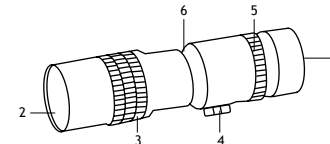

PL Monokulary Discovery Gator

Uwaga! Nigdy nie należy kierować urządzenia bezpośrednio w stronę słońca, ponieważ może to spowodować trwałe uszkodzenie wzroku lub nawet ślepotę.

Monokulary Discovery Gator równie dobrze sprawdzają się w plenerze, jak i w mieście. Są doskonale dla osób pragnących obserwować ptaki i zwierzęta w ich naturalnym środowisku, podziwiać detale architektoniczne, a nawet oglądać mecze piłkarskie na stadionie.

Cechy:

- Kompaktowa i lekka konstrukcja;
- Szybka i dokładna regulacja ostrości;
- Układ optyczny ze szkła z powłoką;
- Zmienna ogniskowa z opcją płynnego powiększenia (10–30x30);
- Możliwość montażu na statywie (oprócz 10x25).

W zestawie: monokular, osłony okularów i soczewek obiektywowych (oprócz 10x25), sakwa, pasek, ściereczka do czyszczenia, instrukcja obsługi i karta gwarancyjna.

Gwarancja: 2 lata. Więcej informacji na ten temat znajduje się na stronie: www.levenhuk.pl/gwarancja

Konserwacja i pielęgnacja

Zachowaj szczególną ostrożność, gdy urządzenie używają dzieci lub osoby, które nie w pełni zapoznały się z instrukcjami. Nie podejmuj prób samodzielnego demontażu urządzenia. W celu wszelkich napraw i czyszczenia skontaktuj się z punktem serwisowym. Chroni urządzenie przed upadkami z wysokości i działaniem nadmiernej siły mechanicznej. Nie dotykaj powierzchni optycznych palcami. Wyczyść powierzchnię soczewki sprężonym powietrzem lub specjalną miękką ściereczką do czyszczenia soczewek. Do czyszczenia zewnętrznych powierzchni przyrządu używaj tylko specjalnych ściereczek i narzędzi do czyszczenia optyki.

Levenhuk zastrzega sobie prawo do modyfikowania lub zakończenia produkcji dowolnego produktu bez wcześniejszego powiadomienia.

PT Monóculos Discovery Gator