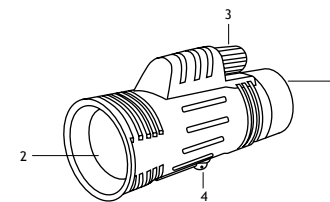

8x42, 10x42

© 2021 Discovery or its subsidiaries and affiliates. Discovery and related logos are trademarks of Discovery or its subsidiaries and affiliates, used under license. All rights reserved. Discovery.com

levenhuk.com

Levenhuk Inc. (USA): 928 E 124th Ave. Ste D, Tampa, FL 33612, USA, +1 813 468-3001, contact_us@levenhuk.com
Levenhuk Optics s.r.o. (Europe): V Chotejně 700/7, 102 00 Prague 102, Czech Republic, +420 737-004-919, sales-info@levenhuk.cz
Levenhuk® is a registered trademark of Levenhuk, Inc. © 2006–2021 Levenhuk, Inc. All rights reserved. 20210416