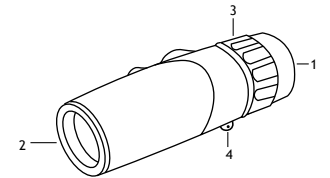

PT	Partes do monóculo	RU	Устройство
1	Ocular	1	Окуляр
2	Lente objetiva	2	Объектив
3	Anel de ajuste do foco / dioptria	3	Колесо фокусировки / настройки диоптрий
4	Adaptador do tripé rosqueável (exceto 10x25) / fixador do cordão	4	Резьбовой адаптер для штатива (кроме 10x25) / крепление ремешка
5	Anel de ajuste do zoom (10–30x30)	5	Регулятор масштабирования (10–30x30)
6	Escala para a distância do objeto (10–30x30)	6	Шкала удаленности объектов наблюдения (10–30x30)

TR	Tek gözlü dürbün parçaları
1	Göz merceği
2	Objektif merceği
3	Odak / diyoptri ayar kadranı
4	Diş açılmış üç ayaklı sehpa adaptörü (10x25 hariç) / kavisli bağlantı parçası
5	Yakınlaştırma ayar halkası (10–30x30)
6	Nesne mesafesi cetveli (10–30x30)

DISCOVERY GATOR MONOCULARS

EN	User Manual	IT	Guida all'utilizzo
BG	Ръководство за потребителя	PL	Instrukcja obsługi
CZ	Návod k použití	PT	Manual do usuário
DE	Bedienungsanleitung	RU	Инструкция по эксплуатации
ES	Guía del usuario	TR	Guía del usuario
HU	Használati útmutató		

10x25