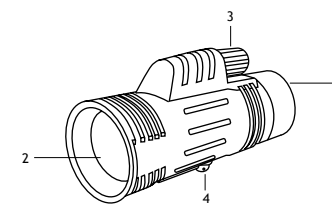

8x42, 10x42

discovery+
STREAM WHAT YOU LOVE
ALL IN ONE PLACE

levenhuk^{ZoomJoy} Discovery

© 2021 Discovery or its subsidiaries and affiliates. Discovery and related logos are trademarks of Discovery or its subsidiaries and affiliates, used under license. All rights reserved. Discovery.com

levenhuk.com

Levenhuk Inc. (USA): 928 E 124th Ave. Ste D, Tampa, FL 33612, USA, +1 813 468-3001, contact_us@levenhuk.com
Levenhuk Optics s.r.o. (Europe): V Chotejné 700/7, 102 00 Prague 102, Czech Republic, +420 737-004-919, sales-info@levenhuk.cz
Levenhuk® is a registered trademark of Levenhuk, Inc. © 2006–2021 Levenhuk, Inc. All rights reserved. 20210416