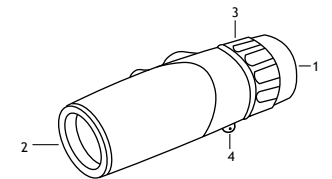

PT	Partes do monóculo	RU	Устройство
1	Ocular	1	Окуляр
2	Lente objetiva	2	Объектив
3	Anel de ajuste do foco / dioptria	3	Колесо фокусировки / настройки диоптрий
4	Adaptador do tripé rosqueável (exceto 10x25) / fixador do cordão	4	Резьбовой адаптер для штатива (кроме 10x25) / крепление ремешка
5	Anel de ajuste do zoom (10–30x30)	5	Регулятор масштабирования (10–30x30)
6	Escala para a distância do objeto (10–30x30)	6	Шкала удаленности объектов наблюдения (10–30x30)

TR	Tek gözlü dürbün parçaları
1	Göz merceği
2	Objektif merceği
3	Odak / diyoptri ayar kadranı
4	Diş açılmış üç ayaklı sehpa adaptörü (10x25 hariç) / kılıfı bağlantı parçası
5	Yakınlaştırma ayar halkası (10–30x30)
6	Nesne mesafesi cetveli (10–30x30)

DISCOVERY GATOR MONOCULARS

EN	User Manual	IT	Guida all'utilizzo
BG	Ръководство за потребителя	PL	Instrukcja obsługi
CZ	Návod k použití	PT	Manual do usuário
DE	Bedienungsanleitung	RU	Инструкция по эксплуатации
ES	Guía del usuario	TR	Guía del usuario
HU	Használati útmutató		

10x25