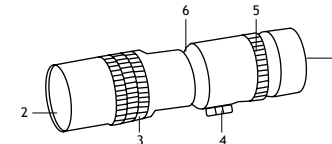

PL Monokulary Discovery Gator

Uwaga! Nigdy nie należy kierować urządzenia bezpośrednio w stronę słońca, ponieważ może to spowodować trwałe uszkodzenie wzroku lub nawet ślepotę.

Monokulary Discovery Gator równie dobrze sprawdzają się w plenerze, jak i w mieście. Są doskonale dla osób pragnących obserwować ptaki i zwierzęta w ich naturalnym środowisku, podziwiać detale architektoniczne, a nawet oglądać mecze piłkarskie na stadionie.

Cechy:

- Kompaktowa i lekka konstrukcja;
- Szybka i dokładna regulacja ostrości;
- Układ optyczny ze szkła z powłoką;
- Zmienna ogniskowa z opcją płynnego powiększenia (10–30x30);
- Możliwość montażu na statywie (oprócz 10x25).

W zestawie: monokular, osłony okularów i soczewek obiektywowych (oprócz 10x25), sakwa, pasek, ściereczka do czyszczenia, instrukcja obsługi i karta gwarancyjna.

Gwarancja: 2 lata. Więcej informacji na ten temat znajduje się na stronie: www.levenhuk.pl/gwarancja

Konserwacja i pielęgnacja

Zachowaj szczególną ostrożność, gdy urządzenie używają dzieci lub osoby, które nie w pełni zapoznają się z instrukcjami. Nie podejmuj prób samodzielnego demontażu urządzenia. W celu wszelkich napraw i czyszczenia skontaktuj się z punktem serwisowym. Chroni urządzenie przed upadkami z wysokości i działaniem nadmiernej siły mechanicznej. Nie dotykaj powierzchni optycznych palcami. Wyczyść powierzchnię soczewki sprężonym powietrzem lub specjalną miękką ściereczką do czyszczenia soczewek. Do czyszczenia zewnętrznych powierzchni przyrządu używaj tylko specjalnych ściereczek i narzędzi do czyszczenia optyki.

Levenhuk zastrzega sobie prawo do modyfikowania lub zakończenia produkcji dowolnego produktu bez wcześniejszego powiadomienia.

PT Monóculos Discovery Gator