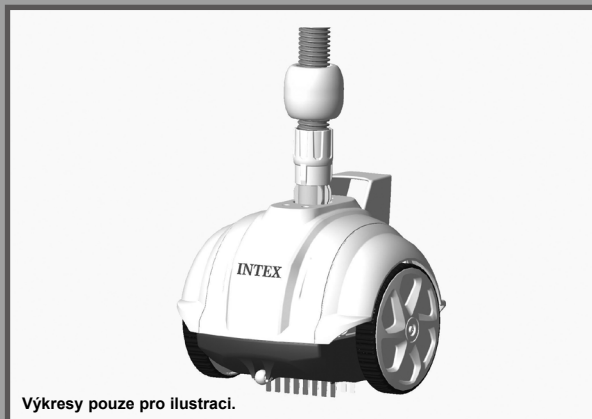

DŮLEŽITÉ BEZPEČNOSTNÍ ZÁSADY

Před instalací a použitím tohoto výrobku
si pečlivě přečtěte, pochopte a
dodržujte všechny
pokyny.

ZX50 automatický bazénový vysavač

Výkresy pouze pro ilustraci.

Nezapomeňte vyzkoušet i jiné skvělé výrobky Intex: bazény, bazénové příslušenství, nafukovací bazény a domácí hračky, matrace a lodě, které jsou k dispozici u znamenitých prodejců, nebo navštivte naše webové stránky.