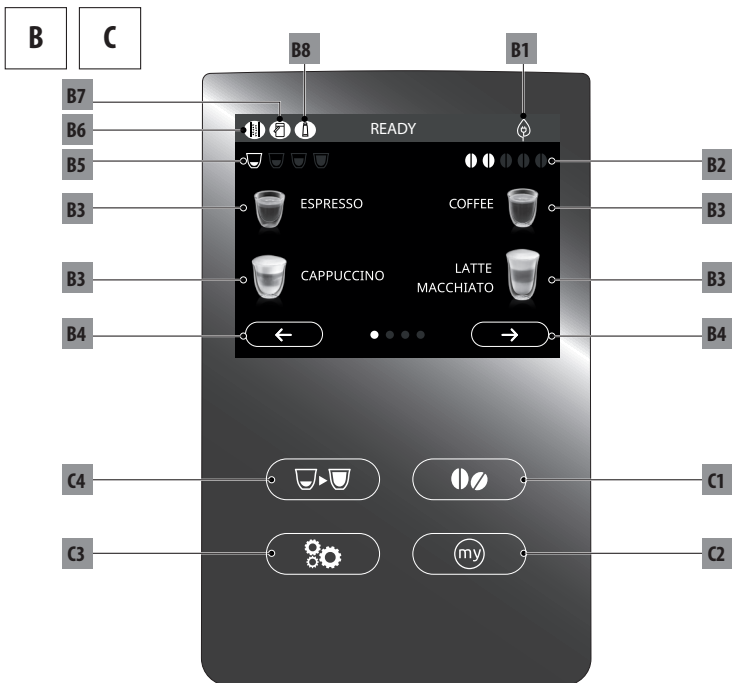

---

ECAM37X.70

**DINAMICA**  
**plus**

ΚΑΒΕΦΟΨΟΓΕΠ

ΚΑΒΟΒΑΡ

ΚΑΒΟΒΑΡ

EKSPRES DO KAWY

КАФЕМАШИНА

APARAT DE PREPARAT CAFEA

Instructions videos available at:

<http://dinamicaplus.delonghi.com>

---

**DeLonghi**

**A**