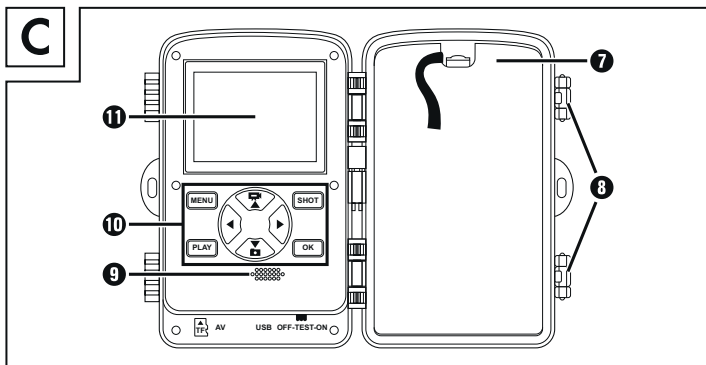

FOTOPAST

Návod k obsluze

IAN 351493_2007

SI CZ

SI
Pred branjem obe strani s slikami odprite navzven in se nato seznanite z vsemi funkcijami naprave.

CZ
Před čtením si odklopte obě dvě strany s obrázky a potom se seznámte se všemi funkcemi přístroje.

DE AT CH
Klappen Sie vor dem Lesen die beiden Seiten mit den Abbildungen aus und machen Sie sich anschließend mit allen Funktionen des Gerätes vertraut.

SI	Navodila za uporabo	Stran	1
CZ	Návod k obsluze	Strana	59
DE/AT/CH	Bedienungsanleitung	Seite	119