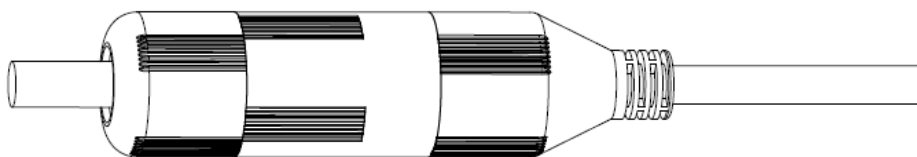

Dahua Bullet Wi-Fi kamera

Stručná příručka

13992 da hua 2018-06-28

1 Obsah balení

Kamera ×1

Stručná příručka ×1

1 šroubový balíček

Napájecí adaptér ×1

Síťový kabel ×1

Vodotěsný konektor ×1

2 Vzhled produktu

Schéma 1

Další podrobnosti o každém portu naleznete v následující tabulce.

Označení	Popis
1	Ethernetový port
2	Napájecí port
3	Jednotka zařízení

Tabulka 1