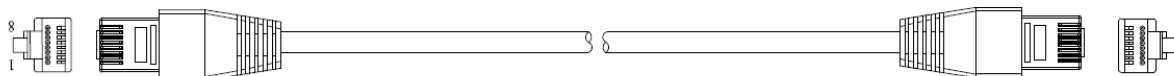

Dahua Bullet Wi-Fi kamera

Stručná příručka

13992 da hua 2018-06-28

1 Obsah balení

Kamera ×1

Stručná příručka ×1

1 šroubový balíček

Napájecí adaptér ×1

Síťový kabel ×1

Vodotěsný konektor ×1

2 Vzhled produktu

Schéma 1

Další podrobnosti o každém portu naleznete v následující tabulce.

Označení	Popis
1	Ethernetový port
2	Napájecí port
3	Jednotka zařízení

Tabulka 1