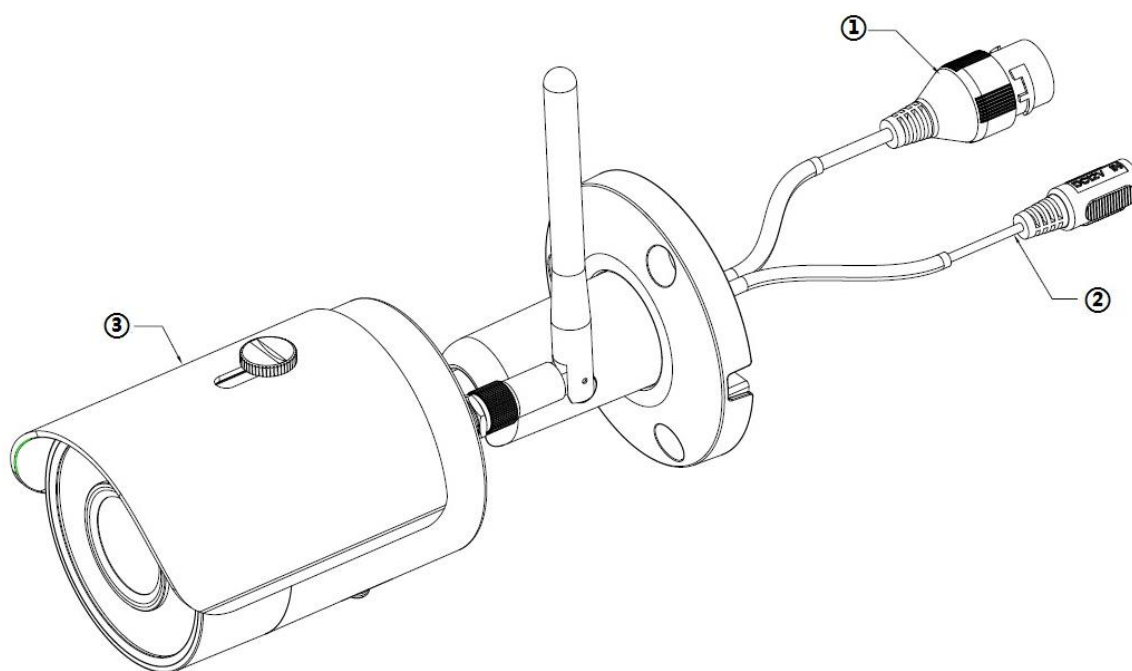

Dahua Bullet Wi-Fi kamera

Stručná příručka

13992 da hua 2018-06-28

1 Obsah balení

Kamera ×1

Stručná příručka ×1

1 šroubový balíček

Napájecí adaptér ×1

Síťový kabel ×1

Vodotěsný konektor ×1

2 Vzhled produktu

Schéma 1

Další podrobnosti o každém portu naleznete v následující tabulce.

Označení	Popis
1	Ethernetový port
2	Napájecí port
3	Jednotka zařízení

Tabulka 1