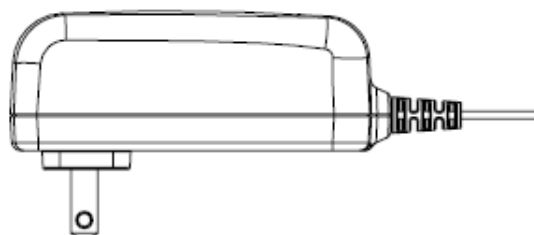

Dahua Bullet Wi-Fi kamera

Stručná příručka

13992 da hua 2018-06-28

1 Obsah balení

Kamera ×1

Stručná příručka ×1

1 šroubový balíček

Napájecí adaptér ×1

Síťový kabel ×1

Vodotěsný konektor ×1

2 Vzhled produktu

Schéma 1

Další podrobnosti o každém portu naleznete v následující tabulce.

Označení	Popis
1	Ethernetový port
2	Napájecí port
3	Jednotka zařízení

Tabulka 1