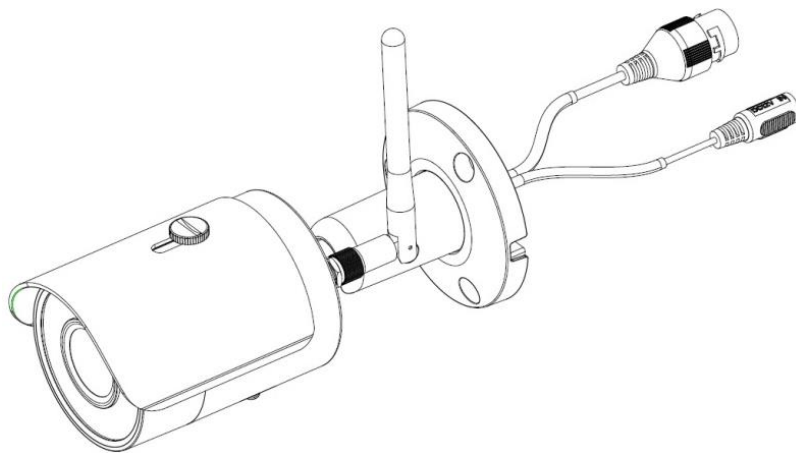

Dahua Bullet Wi-Fi kamera

Stručná příručka

13992 da hua 2018-06-28

1 Obsah balení

Kamera ×1

Stručná příručka ×1

1 šroubový balíček

Napájecí adaptér ×1

Síťový kabel ×1

Vodotěsný konektor ×1

2 Vzhled produktu

Schéma 1

Další podrobnosti o každém portu naleznete v následující tabulce.

Označení	Popis
1	Ethernetový port
2	Napájecí port
3	Jednotka zařízení

Tabulka 1