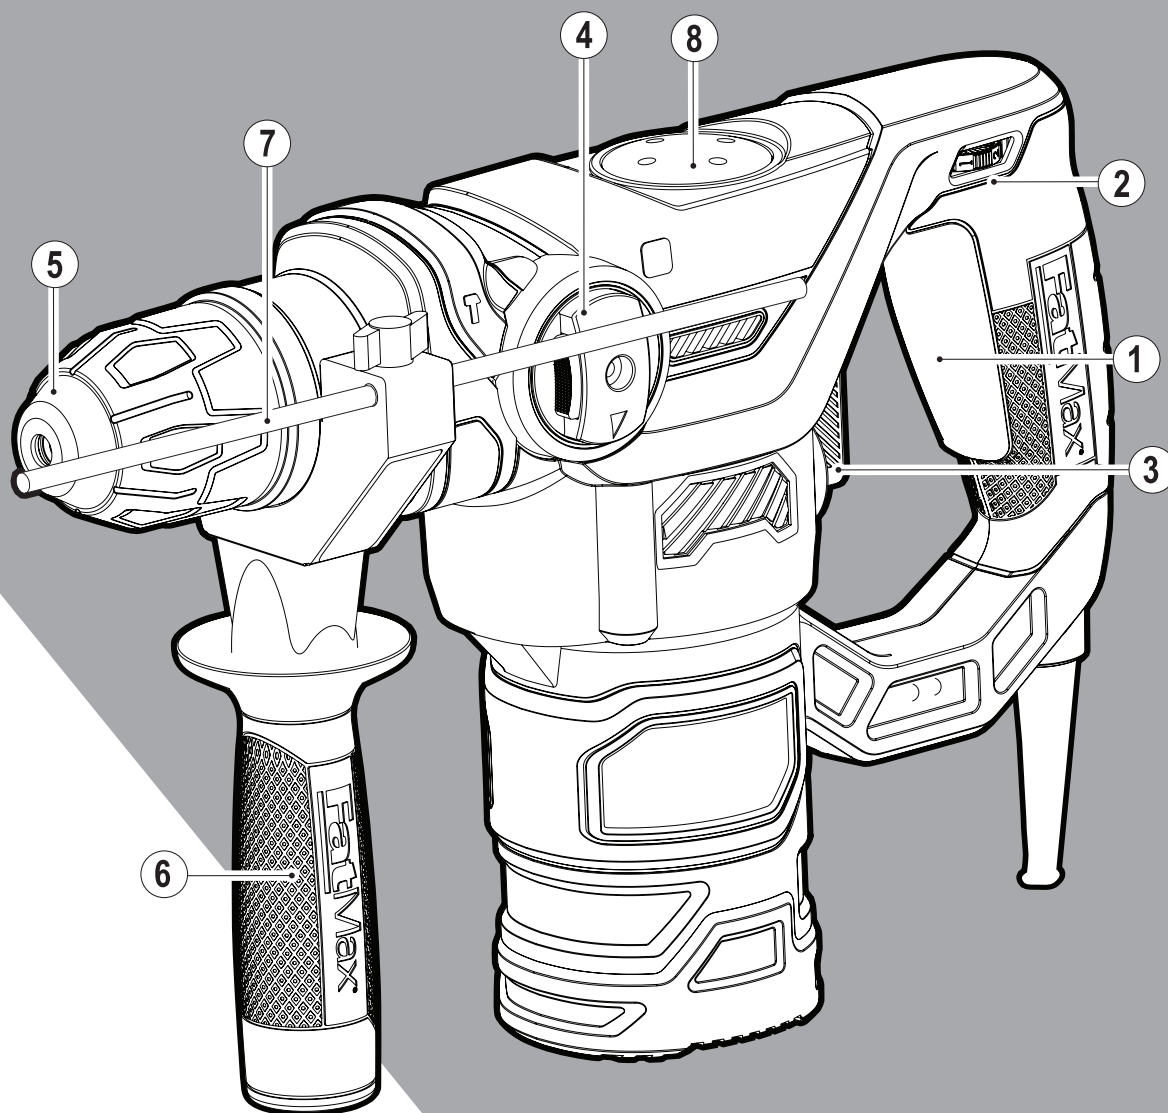

STANLEY®

FATMAX®

588778-52 CZ

Přeloženo z původního návodu

www.stanley.eu

FME1250

Obsah je uzamčen

Dokončete, prosím, proces objednávky.