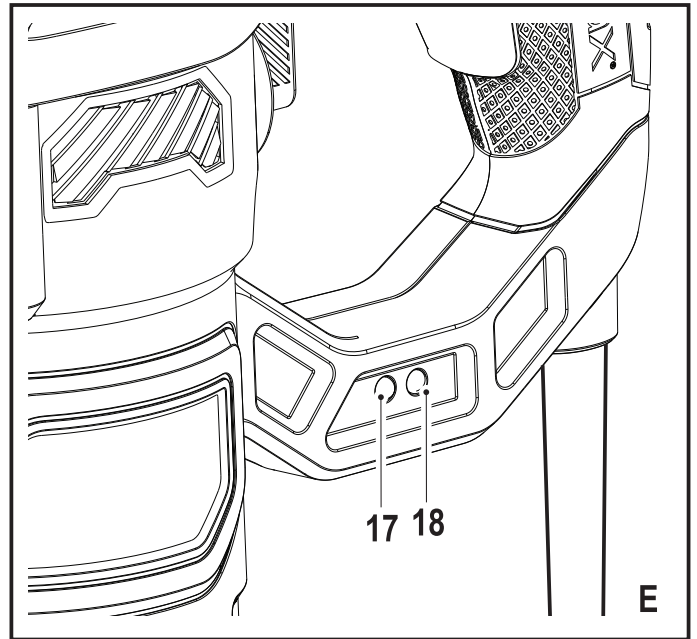

STANLEY®

FATMAX®

588778-52 CZ

Přeloženo z původního návodu

www.stanley.eu

FME1250

Obsah je uzamčen

Dokončete, prosím, proces objednávky.