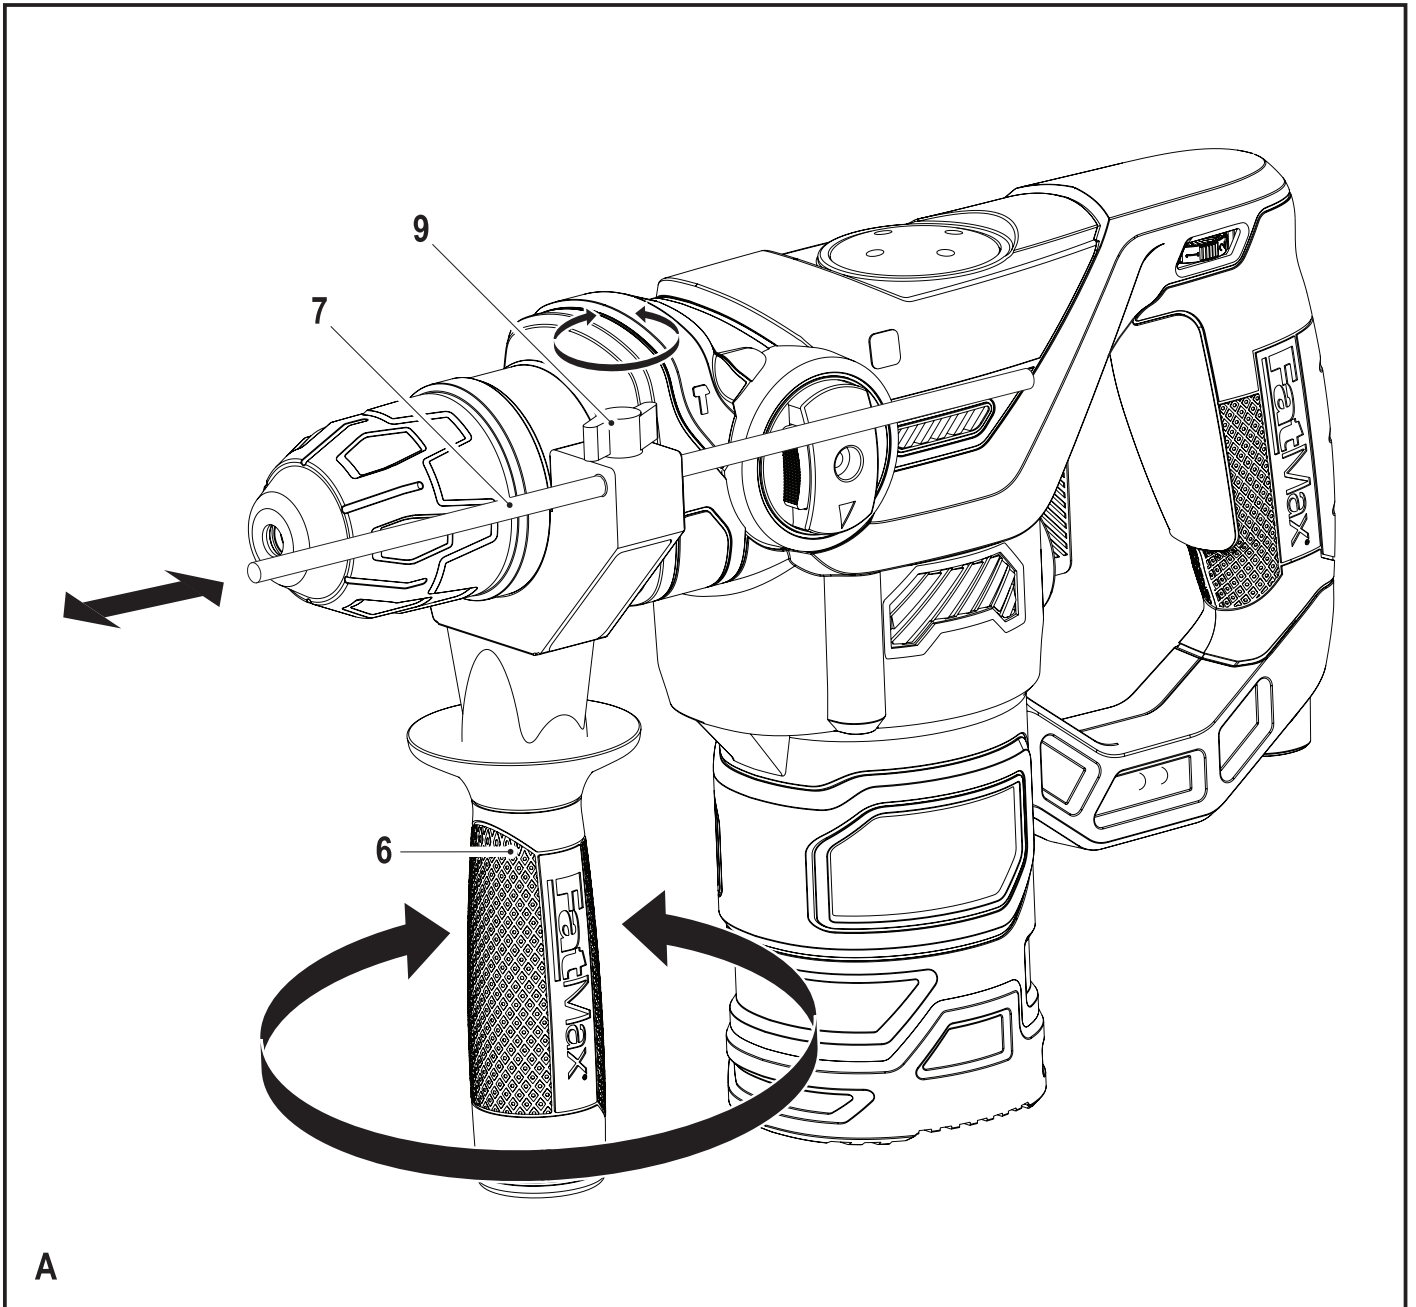

STANLEY®

FATMAX®

588778-52 CZ

Přeloženo z původního návodu

www.stanley.eu

FME1250

Obsah je uzamčen

Dokončete, prosím, proces objednávky.