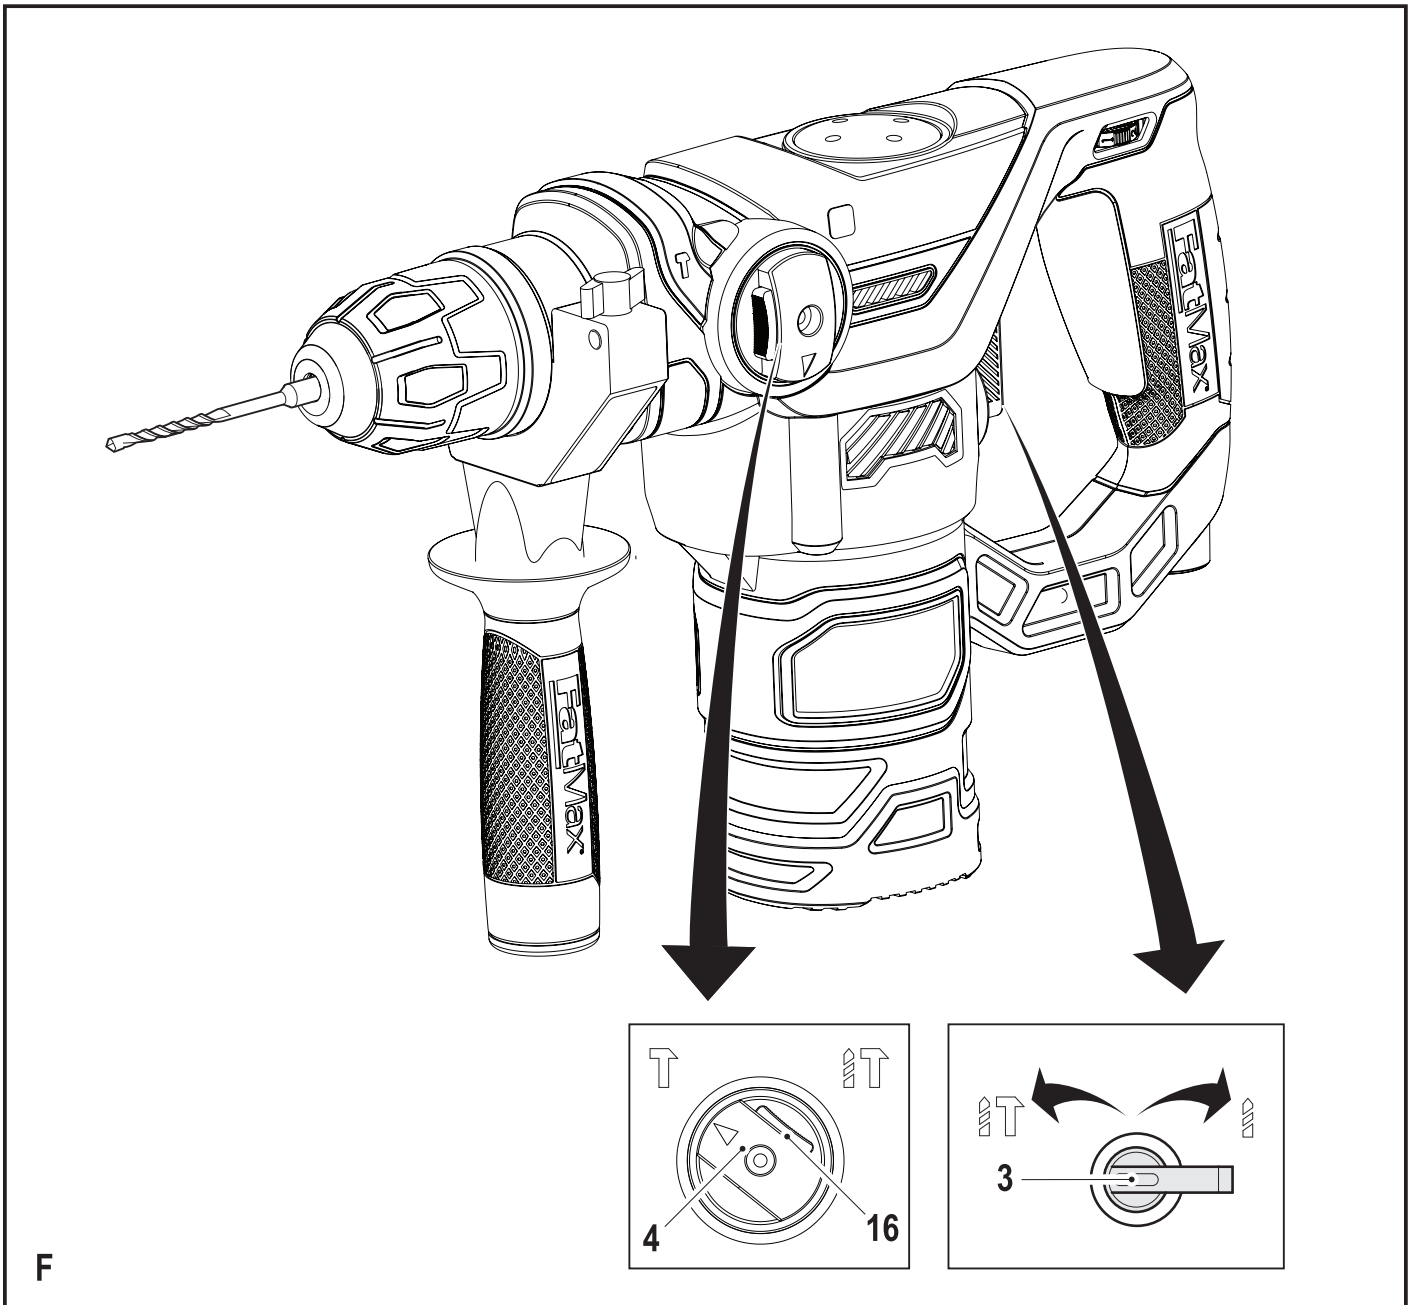

STANLEY®

FATMAX®

588778-52 CZ

Přeloženo z původního návodu

www.stanley.eu

FME1250

Obsah je uzamčen

Dokončete, prosím, proces objednávky.