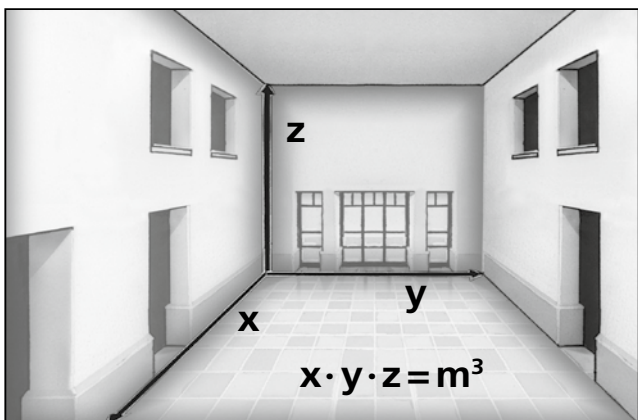

GR 36

SI 40

HU 44

SK 48

**2 x Typ AAA / LR03
1,5V / Alkaline**

Obsah je uzamčen

Dokončete, prosím, proces objednávky.

Následně budete mít přístup k celému dokumentu.