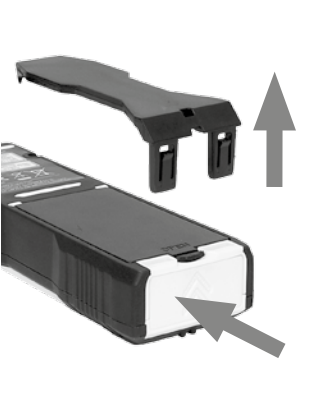

GR 36

SI 40

HU 44

SK 48

**2 x Typ AAA / LR03
1,5V / Alkaline**

Obsah je uzamčen

Dokončete, prosím, proces objednávky.

Následně budete mít přístup k celému dokumentu.