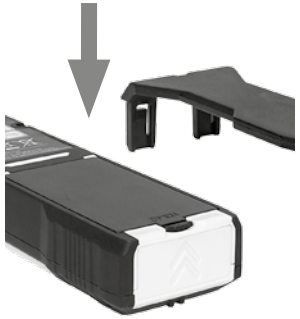

GR 36

SI 40

HU 44

SK 48

**2 x Typ AAA / LR03
1,5V / Alkaline**

Obsah je uzamčen

Dokončete, prosím, proces objednávky.

Následně budete mít přístup k celému dokumentu.