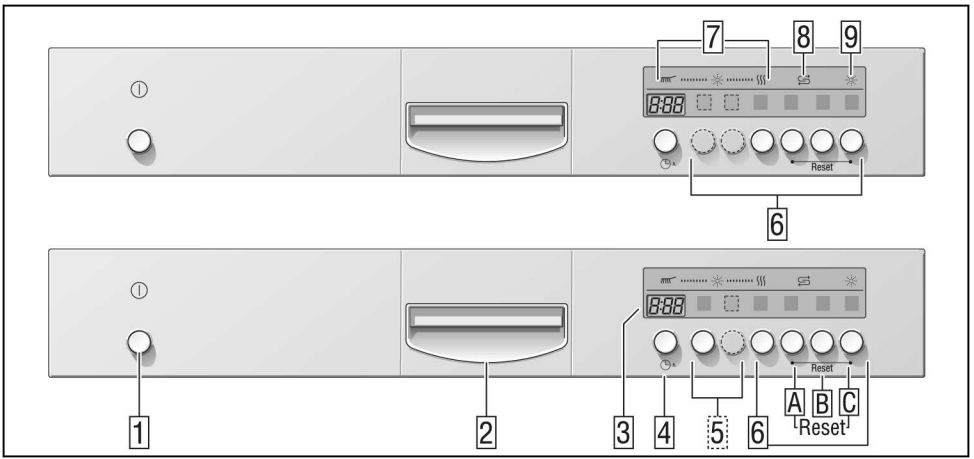

Myčka nádobí

BOSCH

9000 491 574 (8908)

cs Návod k obsluze

CS Obsah

Bezpečnostní pokyny	4
Seznámení se s myčkou nádobí . .	6
Zařízení ke změkčování vody	7
Plnění speciální soli	8
Plnění leštidla	9
Nádobí	10
Mycí prostředek	13
auto 3in1	14
Přehled programů	16
Mytí nádobí	17
Přídavné funkce *	19
Údržba a péče	19
Zjišťování závad	22
Kdy volat servis	25
Pokyny	25
Instalace	26
Likvidace	27