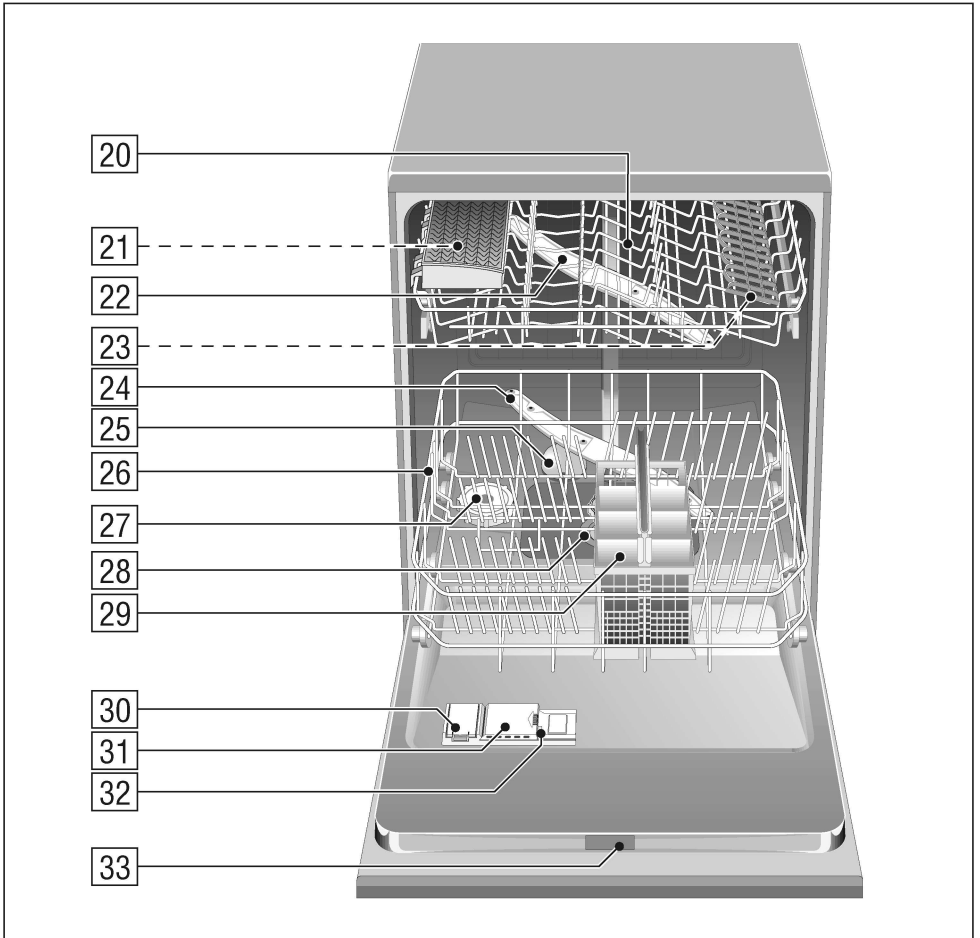

Myčka nádobí

BOSCH

9000 491 574 (8908)

cs Návod k obsluze

CS Obsah

Bezpečnostní pokyny	4
Seznámení se s myčkou nádobí . .	6
Zařízení ke změkčování vody	7
Plnění speciální soli	8
Plnění leštidla	9
Nádobí	10
Mycí prostředek	13
auto 3in1	14
Přehled programů	16
Mytí nádobí	17
Přídavné funkce *	19
Údržba a péče	19
Zjišťování závad	22
Kdy volat servis	25
Pokyny	25
Instalace	26
Likvidace	27