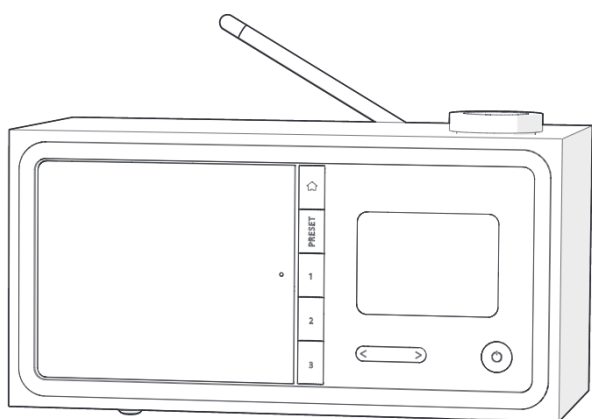

nedis

Internetový radiopřijímač
Číslo položky: RDIN3000BK

Úvod

Nedis BV

De Tweeling 28, 5215 MC 's-Hertogenbosch, Nizozemsko 08/20

Děkujeme, že jste si zakoupili RDIN3000BK značky Nedis.

Tento dokument je uživatelskou příručkou a obsahuje veškeré informace potřebné ke správnému, účinnému a bezpečnému používání výrobku.

Popis

Zamýšlené použití

RDIN3000BK značky Nedis je multifunkční internetový radiopřijímač.

Tento výrobek je určen výhradně k použití ve vnitřních prostorách.

Výrobek není určen k profesionálnímu použití.

Tento výrobek mohou používat děti od 8 let a osoby se sníženými tělesnými, smyslovými nebo duševními schopnostmi nebo s nedostatkem zkušeností a znalostí, pokud jsou pod dohledem, nebo podle pokynů ohledně bezpečného používání výrobku, pokud se seznámí s možnými riziky. Děti by si s výrobkem neměly hrát. Čištění a užitelskou údržbu nesmí vykonávat děti bez dozoru.