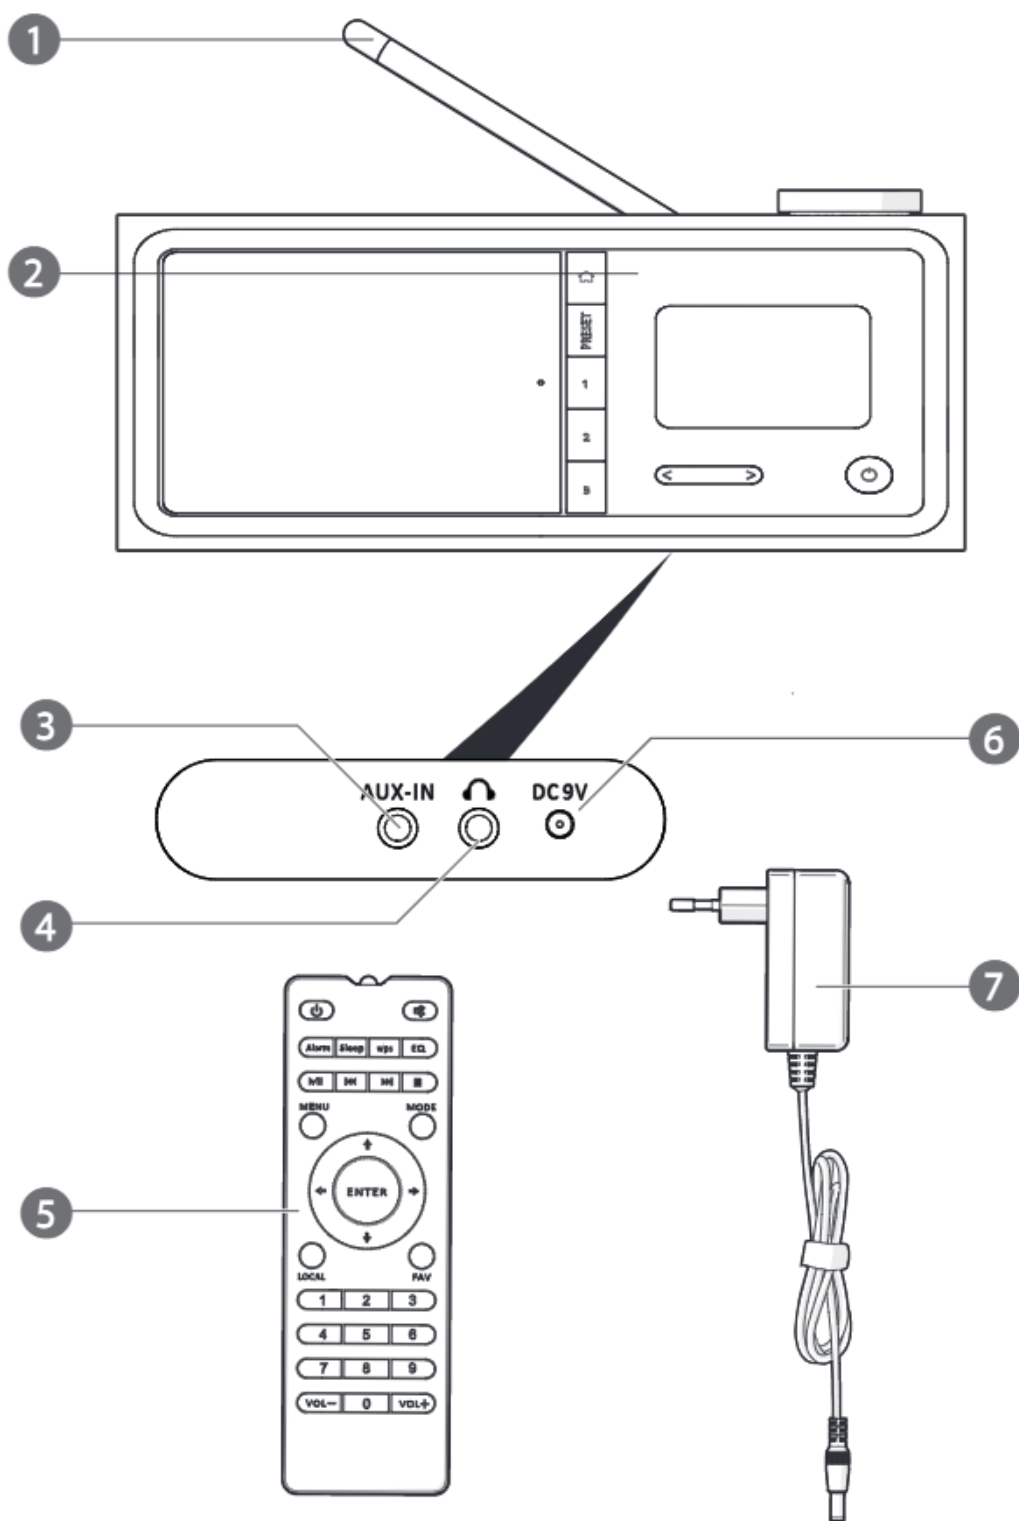

A

1 Anténa

2 Internetový radiopřijímač

Nejlepšího příjmu rádiového signálu dosáhnete vytažením antény.