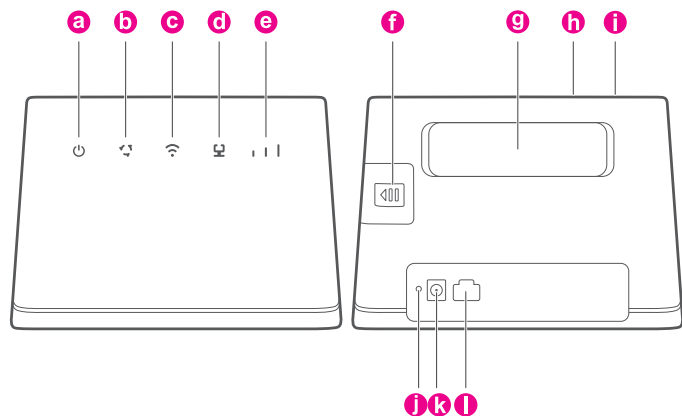

LTE MODEM HUAWEI B310

RYCHLÝ NÁVOD

PRO SPOLEČNÉ ZÁŽITKY

1 Přehled produktů

-
- | | | | |
|----------|------------------------|----------|----------------------|
| a | Indikátor napájení | b | Indikátor stavu sítě |
| c | Indikátor Wi-Fi®/WPS | d | Indikátor LAN |
| e | Indikátor síly signálu | f | Slot karty SIM |
| g | Zdířky externí antény | h | Tlačítko WPS |
| i | Tlačítko napájení | j | Tlačítko Reset |
| k | Napájecí konektor | l | Síťový port LAN |
-