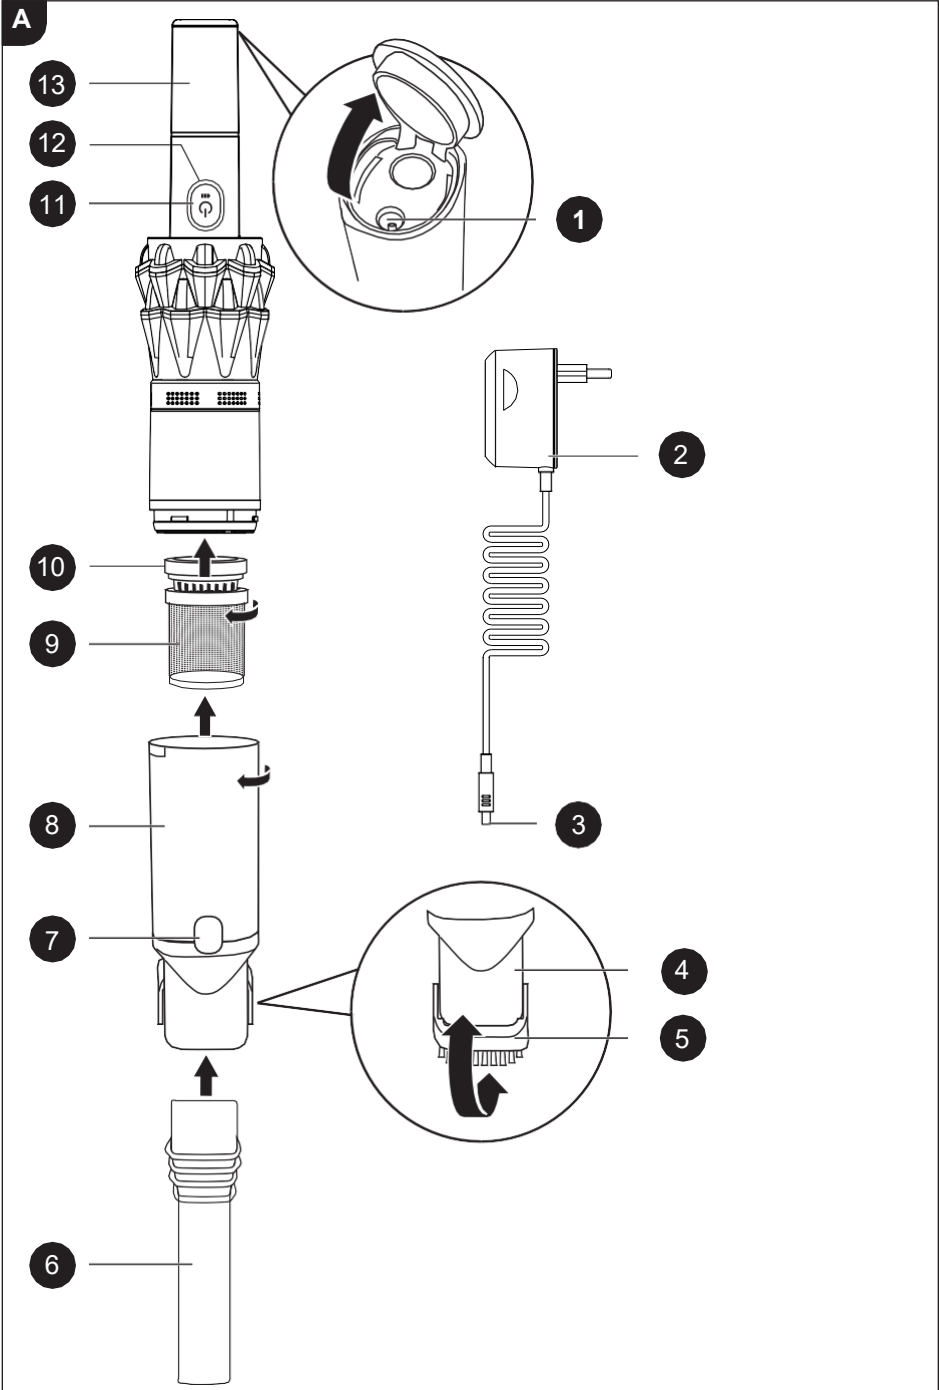

INVICTUS ONE DC 500

RUČNÍ VYSAVAČ INVICTUS ONE DC 500

Návod na použití

Obsah je uzamčen

Dokončete, prosím, proces objednávky.

Následně budete mít přístup k celému dokumentu.

Proč je dokument uzamčen? Nahněvat Vás rozhodně nechceme. Jsou k tomu dva hlavní důvody: