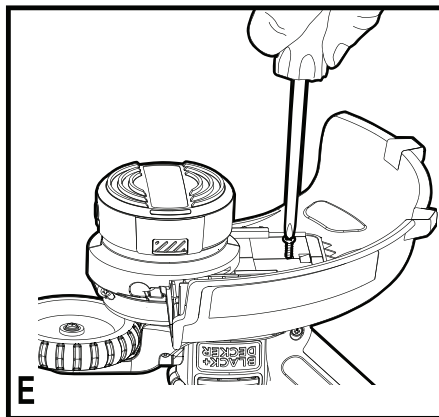

Upozornění !
Určeno pro kutily.

588779-85 CZ

Přeloženo z původního návodu

www.blackanddecker.eu

STC1820E
STC1840E

Obsah je uzamčen

Dokončete, prosím, proces objednávky.

Následně budete mít přístup k celému dokumentu.