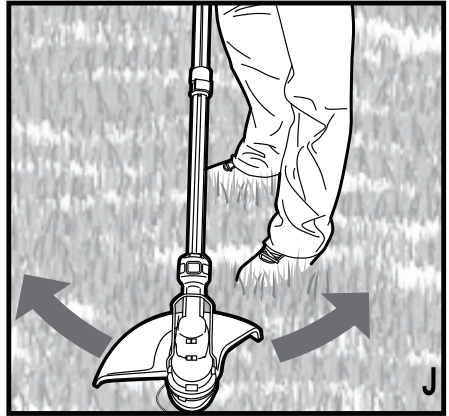

Upozornění !
Určeno pro kutily.

588779-85 CZ

Přeloženo z původního návodu

www.blackanddecker.eu

STC1820E
STC1840E

Obsah je uzamčen

Dokončete, prosím, proces objednávky.

Následně budete mít přístup k celému dokumentu.