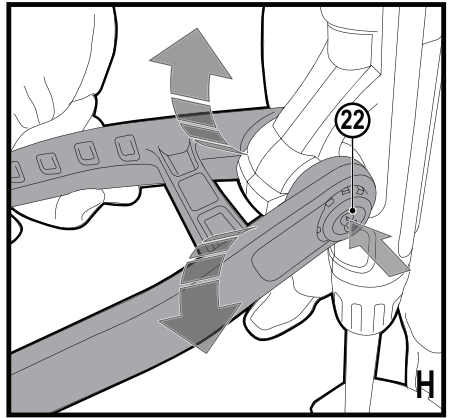

Upozornění !
Určeno pro kutily.

588779-85 CZ

Přeloženo z původního návodu

www.blackanddecker.eu

STC1820E
STC1840E

Obsah je uzamčen

Dokončete, prosím, proces objednávky.

Následně budete mít přístup k celému dokumentu.