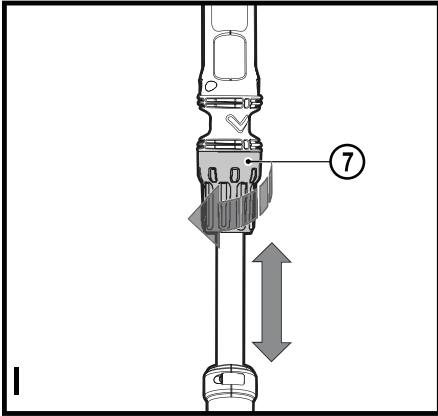

Upozornění !
Určeno pro kutily.

588779-85 CZ

Přeloženo z původního návodu

www.blackanddecker.eu

STC1820E
STC1840E

Obsah je uzamčen

Dokončete, prosím, proces objednávky.

Následně budete mít přístup k celému dokumentu.