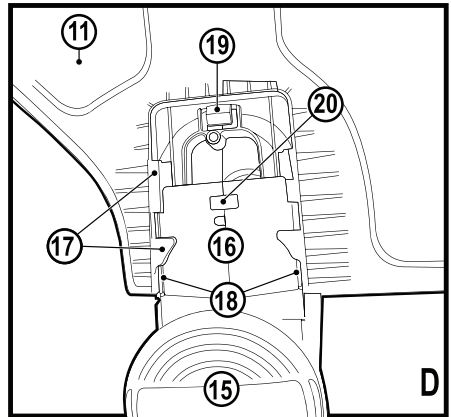

Upozornění !
Určeno pro kutily.

588779-85 CZ

Přeloženo z původního návodu

www.blackanddecker.eu

STC1820E
STC1840E

Obsah je uzamčen

Dokončete, prosím, proces objednávky.

Následně budete mít přístup k celému dokumentu.