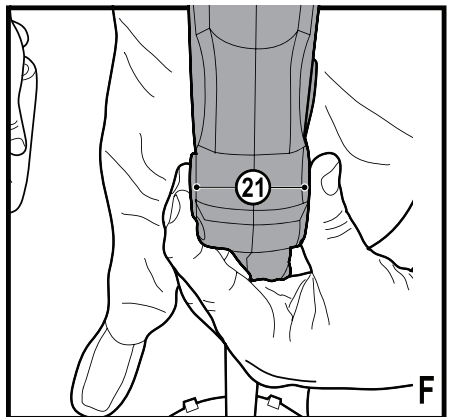

Upozornění !
Určeno pro kutily.

588779-85 CZ

Přeloženo z původního návodu

www.blackanddecker.eu

STC1820E
STC1840E

Obsah je uzamčen

Dokončete, prosím, proces objednávky.

Následně budete mít přístup k celému dokumentu.