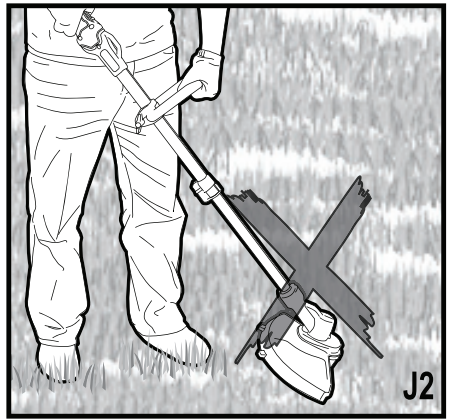

Upozornění !
Určeno pro kutily.

588779-85 CZ

Přeloženo z původního návodu

www.blackanddecker.eu

STC1820E
STC1840E

Obsah je uzamčen

Dokončete, prosím, proces objednávky.

Následně budete mít přístup k celému dokumentu.