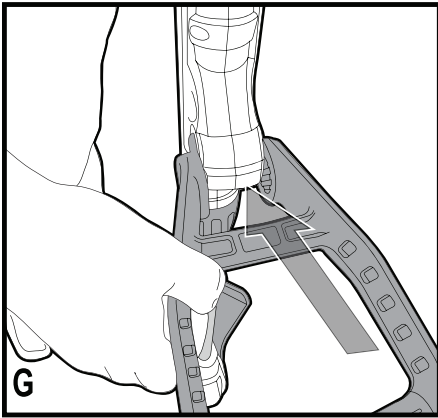

Upozornění !
Určeno pro kutily.

588779-85 CZ

Přeloženo z původního návodu

www.blackanddecker.eu

STC1820E
STC1840E

Obsah je uzamčen

Dokončete, prosím, proces objednávky.

Následně budete mít přístup k celému dokumentu.