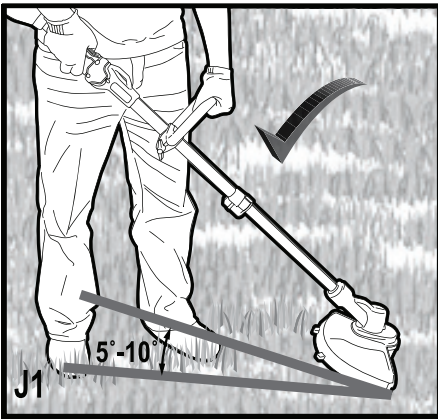

Upozornění !
Určeno pro kutily.

588779-85 CZ

Přeloženo z původního návodu

www.blackanddecker.eu

STC1820E
STC1840E

Obsah je uzamčen

Dokončete, prosím, proces objednávky.

Následně budete mít přístup k celému dokumentu.