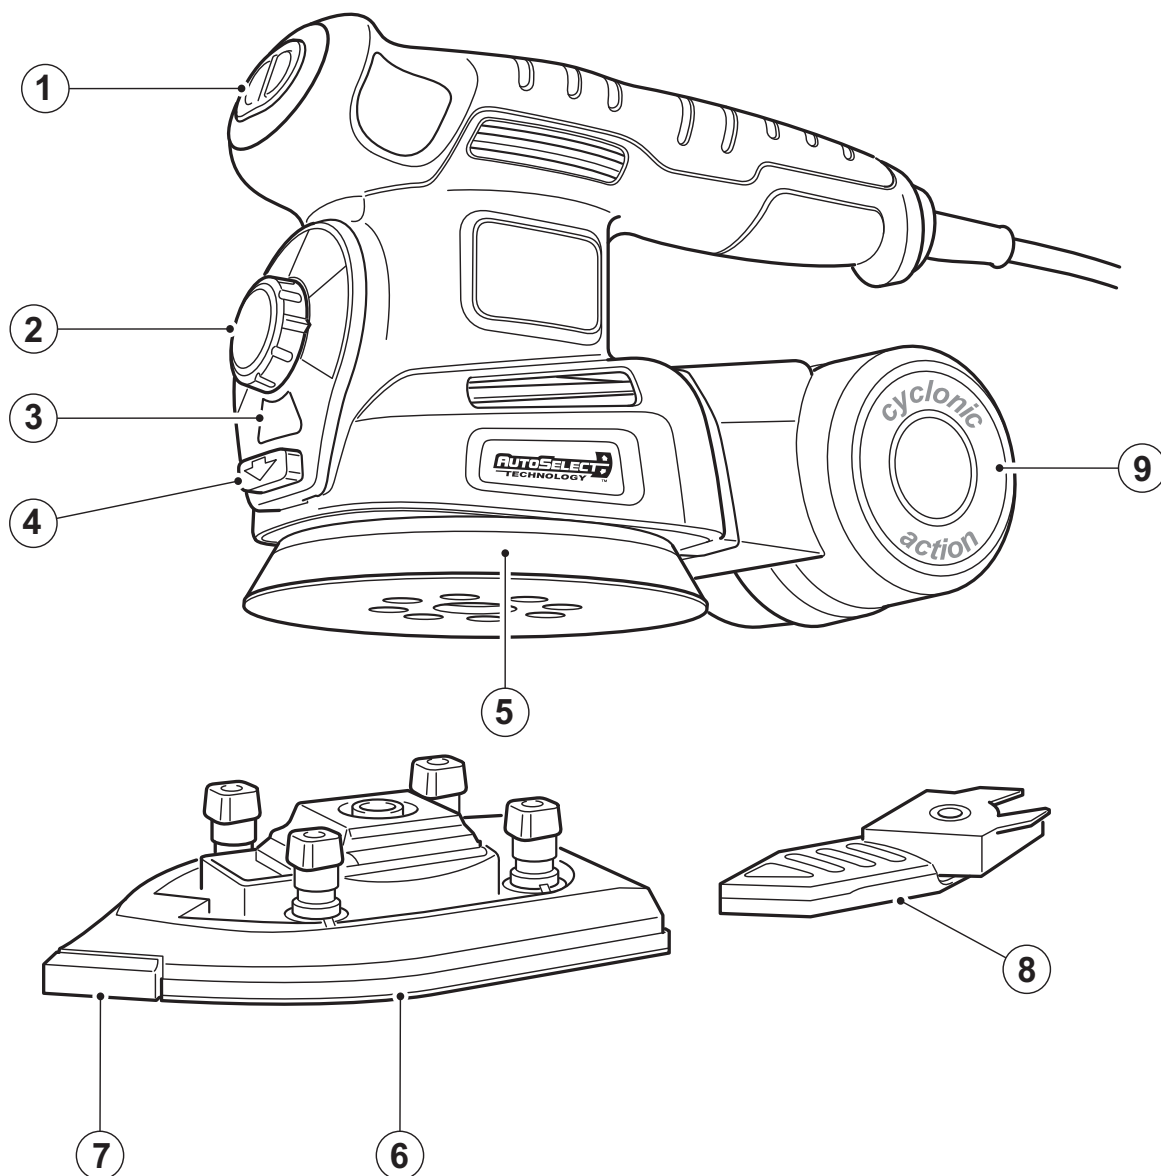

BLACK+ DECKER

TM

Upozornění !
Určeno pro kutily.

588888-62 CZ

Přeloženo z původního návodu

www.blackanddecker.eu

KA280

Obsah je uzamčen