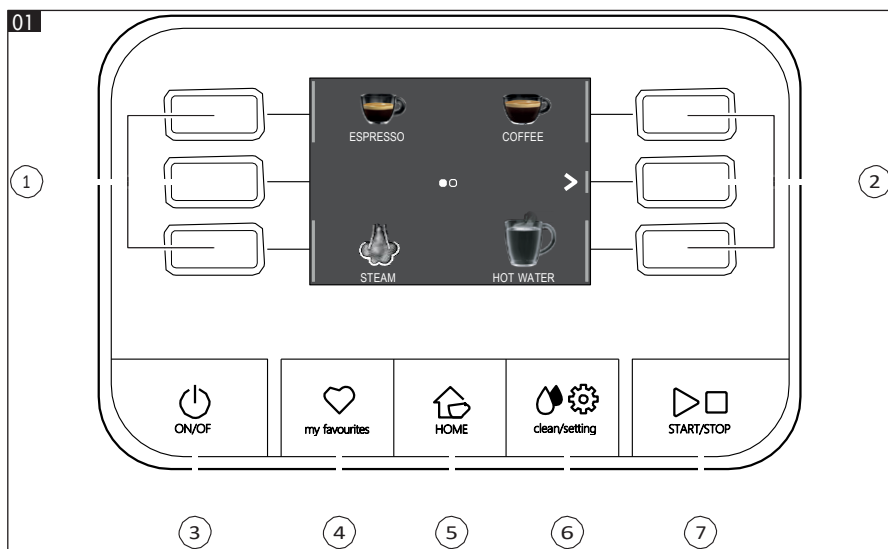

GAGGIA

MILANO

ENGLISH

ČESKY

GAGGIA CADORNA
STYLE / PLUS

RI9600 (SUP049) / RI9601 (SUP049E)

Operating instructions
Gebruiksaanwijzing
Návod k obsluze

CE

Control panel / Controlepaneel / Ovládací panel

Beverage menu / Menu dranken / Menu nápojů

Ristretto
Coffee / Koffie / Káva 30 ml

Coffee / Koffie / Káva
Coffee / Koffie / Káva 120 ml

Espresso
Coffee / Koffie / Káva 40 ml