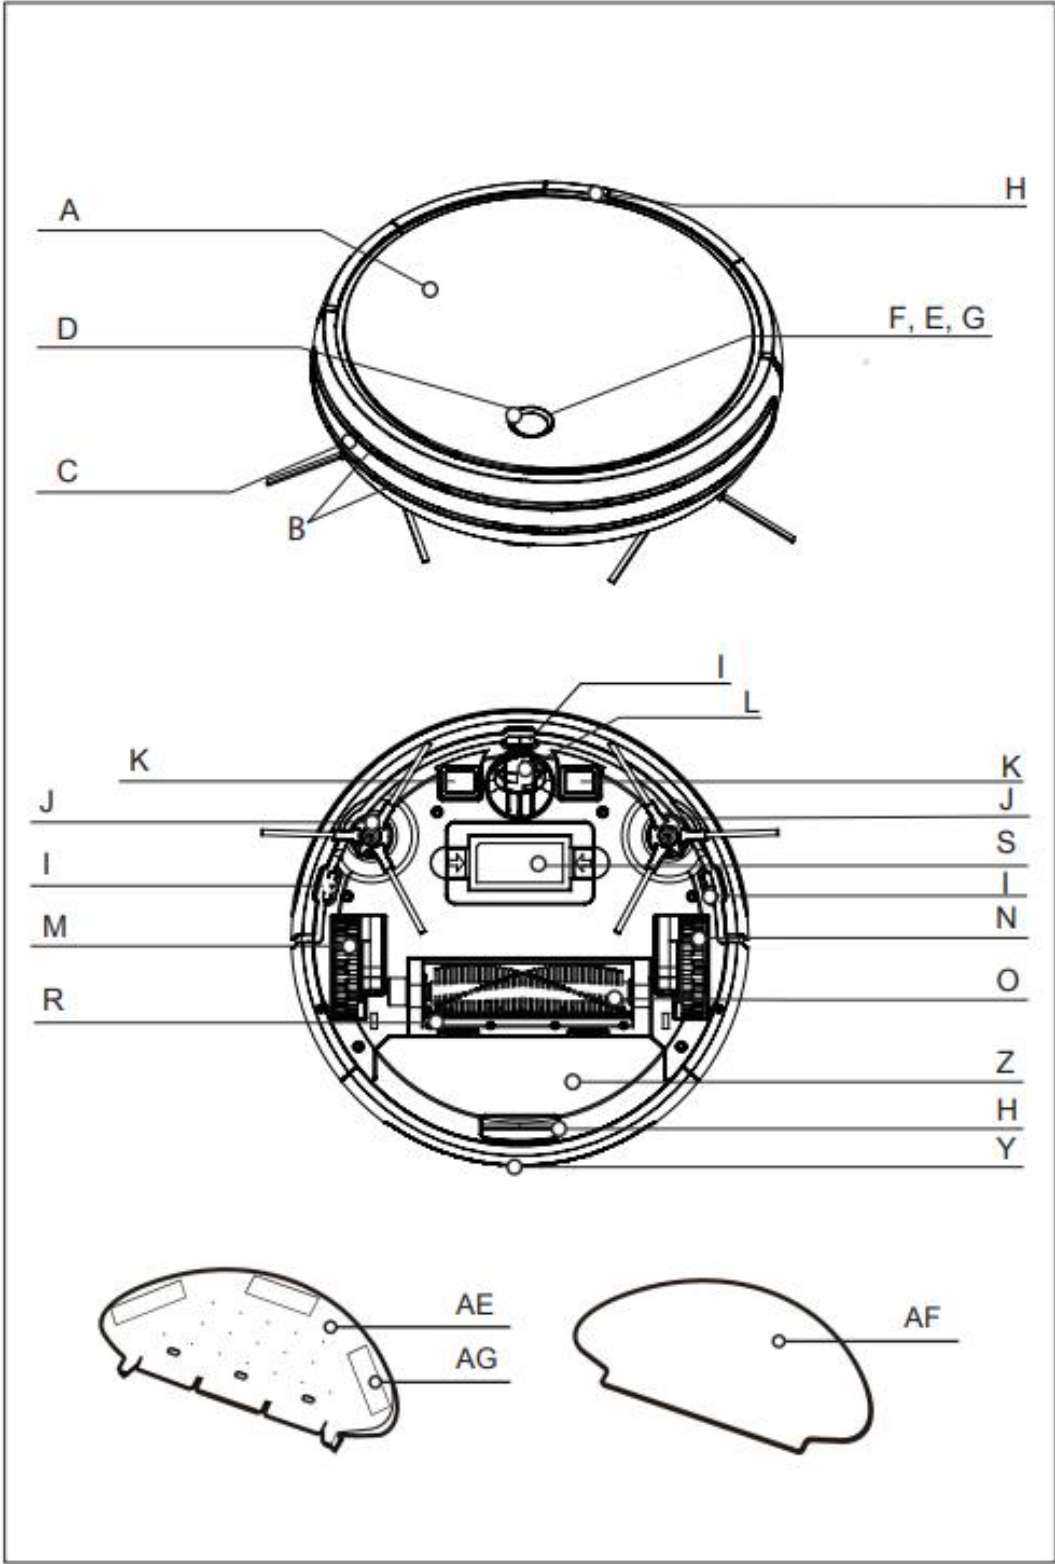

www.blackanddecker.eu

BXVR500E

ROBOTICKÝ VYSAVAČ BXR500E

Obsah je uzamčen

Dokončete, prosím, proces objednávky.

Následně budete mít přístup k celému dokumentu.

Proč je dokument uzamčen? Nahněvat Vás rozhodně nechceme. Jsou k tomu dva hlavní důvody: