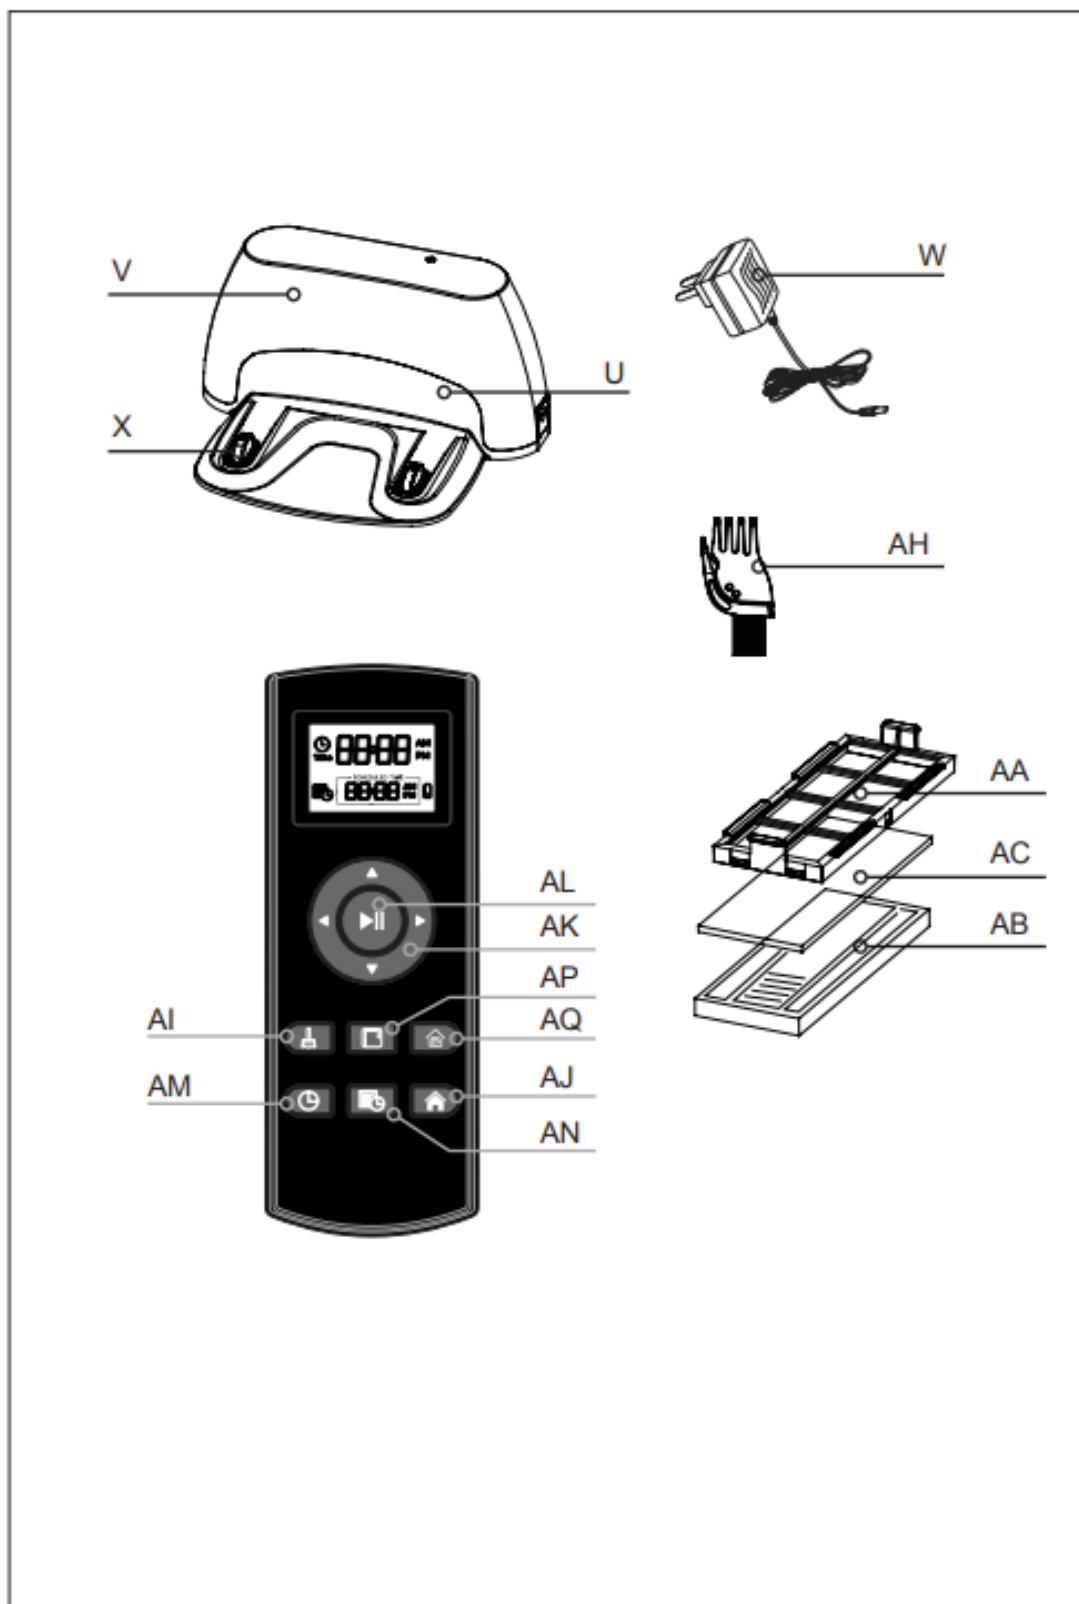

www.blackanddecker.eu

BXVR500E

ROBOTICKÝ VYSAVAČ BXR500E

Obsah je uzamčen

Dokončete, prosím, proces objednávky.

Následně budete mít přístup k celému dokumentu.

Proč je dokument uzamčen? Nahněvat Vás rozhodně nechceme. Jsou k tomu dva hlavní důvody: