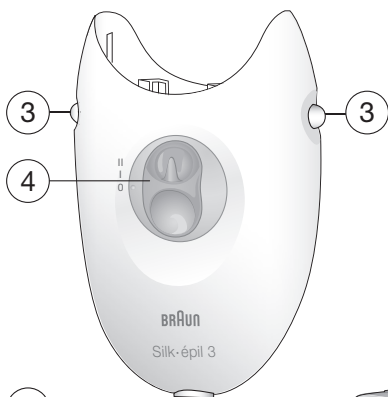

Deutsch	6
English	9
Français	12
Español	15
Português	18
Italiano	22
Nederlands	25
Dansk	28
Norsk	31
Svenska	34
Suomi	37
Polski	40
Český	44
Slovenský	47
Magyar	50
Hrvatski	53
Slovenski	56
Srpski	59
Türkçe	62
Română (RO/MD)	65
Ελληνικά	68
Lietuvių	72
Latviski	75
Eesti	78
Bosanskohercegovački	81
Македонски	84
Български	87
Русский	90
Українська	95
عربي	104

Braun GmbH
Frankfurter Straße 145
61476 Kronberg/Germany
www.braun.com

Braun Infolines

DE/AT	00 800 27 28 64 63 00 800 BRAUNINFOLINE
CH	08 44 - 88 40 10
UK	0800 783 7010
IE	1 800 509 448
FR	0 800 944 802
BE	0 800 14 592
ES	901 11 61 84
PT	808 20 00 33
IT	(02) 6 67 86 23
NL	0 800-445 53 88
DK	70 15 00 13
NO	22 63 00 93
SE	020 - 21 33 21
FI	020 377 877
PL	801 127 286 801 1 BRAUN
CZ	221 804 335
SK	02/5710 1135
HU	(06-1) 451-1256
HR	091 66 01 77
SI	080 2822
TR	0 800 261 63 65
RO	021-224.00.47
RU	8 800 200 20 20
UA	+ 38 044 428 65 05
HK	852-25249377 (Audio Supplies Company Ltd.)

www.service.braun.com

92247217/IV-12
DE/UK/FR/ES/PT/IT/NL/DK/NO/SE/FI/PL/
CZ/SK/HU/HR/SI/RS/TR/RO/MD/GR/LT/LV/
EE/BA/MK/BG/RU/UA/Arab