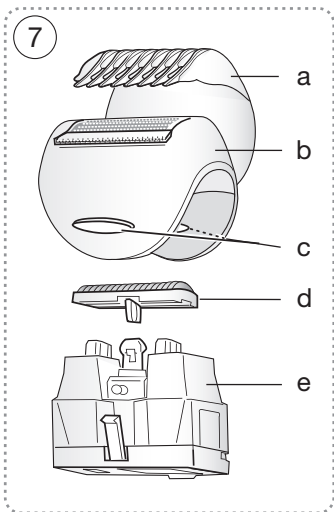

Deutsch	6
English	9
Français	12
Español	15
Português	18
Italiano	22
Nederlands	25
Dansk	28
Norsk	31
Svenska	34
Suomi	37
Polski	40
Český	44
Slovenský	47
Magyar	50
Hrvatski	53
Slovenski	56
Srpski	59
Türkçe	62
Română (RO/MD)	65
Ελληνικά	68
Lietuvių	72
Latviski	75
Eesti	78
Bosanskohercegovački	81
Македонски	84
Български	87
Русский	90
Українська	95
عربي	104

Braun GmbH
Frankfurter Straße 145
61476 Kronberg/Germany
www.braun.com

Braun Infolines

DE/AT	00 800 27 28 64 63 00 800 BRAUNINFOLINE
CH	08 44 - 88 40 10
UK	0800 783 7010
IE	1 800 509 448
FR	0 800 944 802
BE	0 800 14 592
ES	901 11 61 84
PT	808 20 00 33
IT	(02) 6 67 86 23
NL	0 800-445 53 88
DK	70 15 00 13
NO	22 63 00 93
SE	020 - 21 33 21
FI	020 377 877
PL	801 127 286 801 1 BRAUN
CZ	221 804 335
SK	02/5710 1135
HU	(06-1) 451-1256
HR	091 66 01 77
SI	080 2822
TR	0 800 261 63 65
RO	021-224.00.47
RU	8 800 200 20 20
UA	+ 38 044 428 65 05
HK	852-25249377 (Audio Supplies Company Ltd.)

www.service.braun.com

92247217/IV-12
DE/UK/FR/ES/PT/IT/NL/DK/NO/SE/FI/PL/
CZ/SK/HU/HR/SI/RS/TR/RO/MD/GR/LT/LV/
EE/BA/MK/BG/RU/UA/Arab