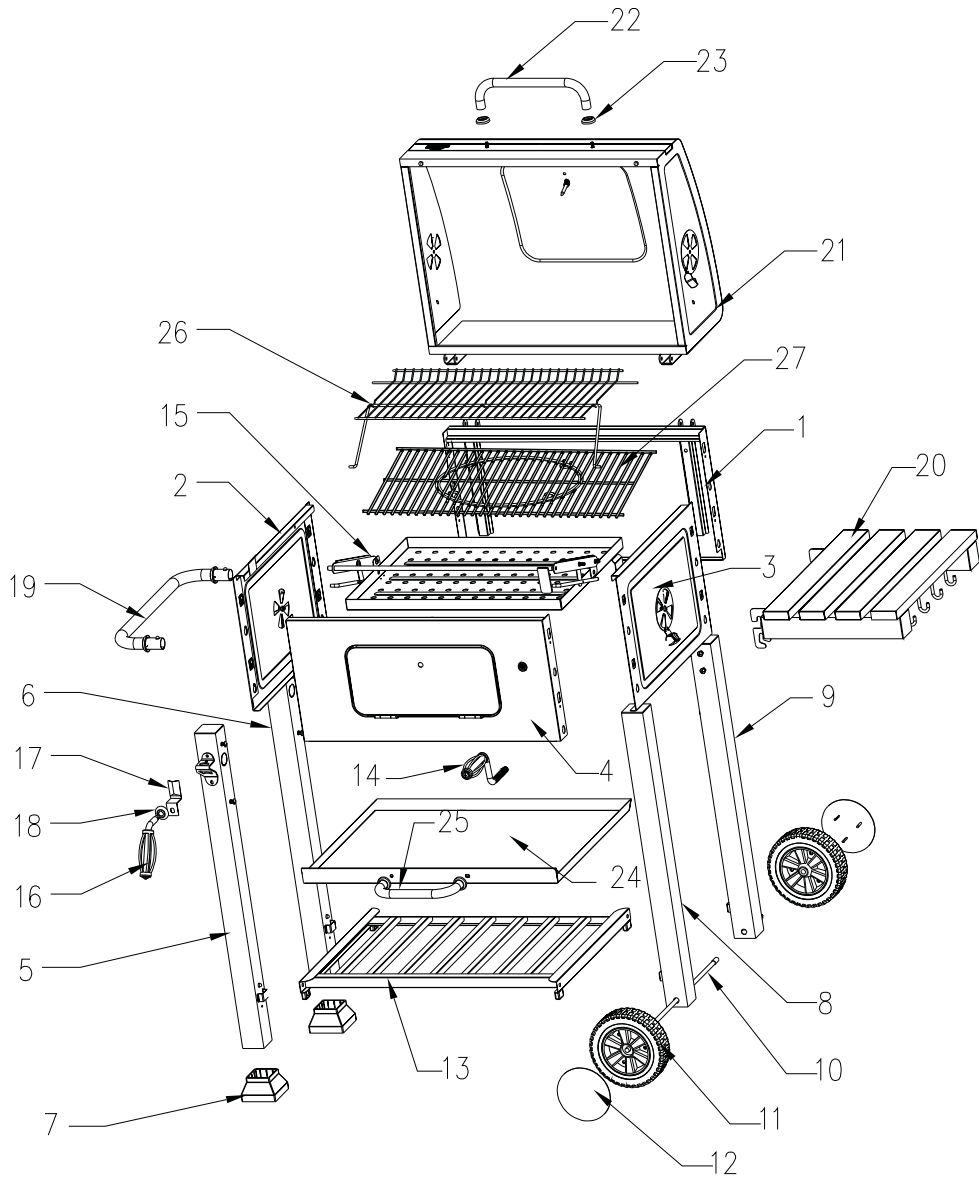

NÁVOD K POUŽITÍ
NÁVOD NA POUŽITIE
HASZNÁLATI ÚTMUTATÓ
TORONTO CLICK 1161

Obsah

Před použitím grilu	4
Obsah balení.....	4
Provozní podmínky	6
Pro Vaši bezpečnost.....	6
Výstražné symboly	6
Všeobecné bezpečnostní upozornění	6
Bezpečnostní pokyny.....	7
Montáž.....	8
Příprava.....	8
Doporučené nářadí.....	8
Zostavení.....	8
Nastavení grilu.....	12
Před grilováním.....	12
Obsluha.....	12
Údržba a čištění.....	13
Likvidace.....	14
Prohlášení o shodě.....	14
Technické informace.....	14
Servis	14
Distributor.....	14
Doporučené příslušenství	15
Litinová vložka do grilovacího roštu	16
Litinová pánev.....	16
Pizza kámen.....	16
Litinová vložka na Wok.....	16
Další doplňkové příslušenství	17
Litinový rošt	17
Univerzální krycí plachta.....	17