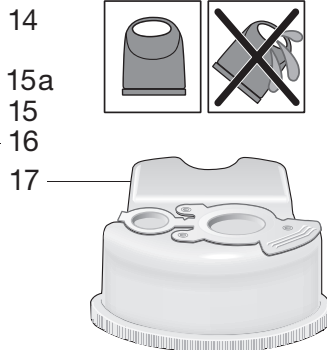

5070cc
5050cc
5040s w&d
5030s
5020s