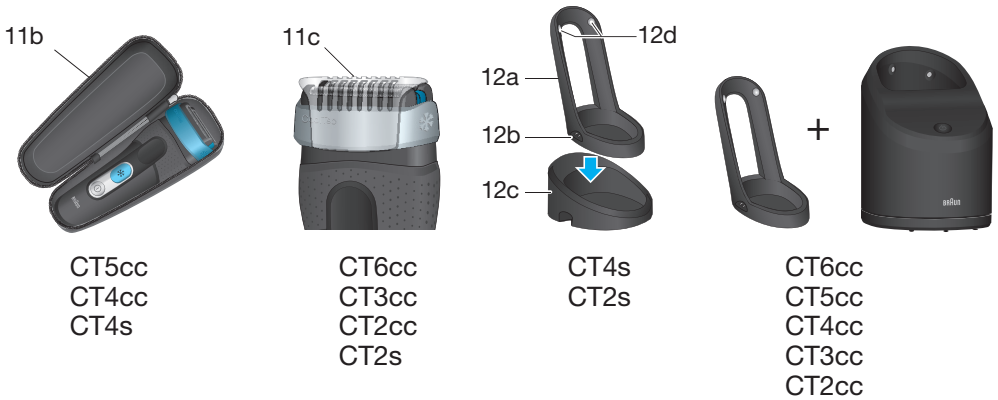

Braun Infolines

English	6
Français	10
Polski	15
Český	20
Slovenský	24
Magyar	28
Hrvatski	32
Slovenski	37
Türkçe	41
Română (RO/MD)	45
Български	50
Русский	55
Українська	61
عربي	73

UK	0800 783 7010
IE	1 800 509 448
FR	0 800 944 802
BE	0 800 14 592
PL	801 127 286 801 1 BRAUN
CZ	221 804 335
SK	02/5710 1135
HU	(06-1) 451-1256
HR	091 66 01 777
SI	080 2822
TR	0 800 261 63 65
RO	021-224.00.47
RU	8 800 200 20 20
UA	0 800 505 000
HK	852-25249377 (Audio Supplies Company Ltd.)

Braun GmbH
Frankfurter Straße 145
61476 Kronberg/Germany
www.braun.com

www.service.braun.com