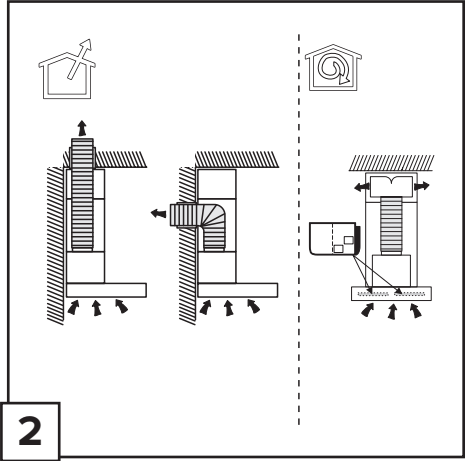

guzzanti

SL-S 50 WHITE
SL-S 50 SILVER
SL-S II 60 WHITE
SL-S II 60 SILVER JDR
GSL 60 Black

CS - DIGESTOŘ	7
DE - DUNSTABZUGSHAUBE	13
EN - COOKER HOOD	19
HU - PÁRAELSZÍVÓ	24
SK - ODSÁVAČPARY	29

Obsah je uzamčen