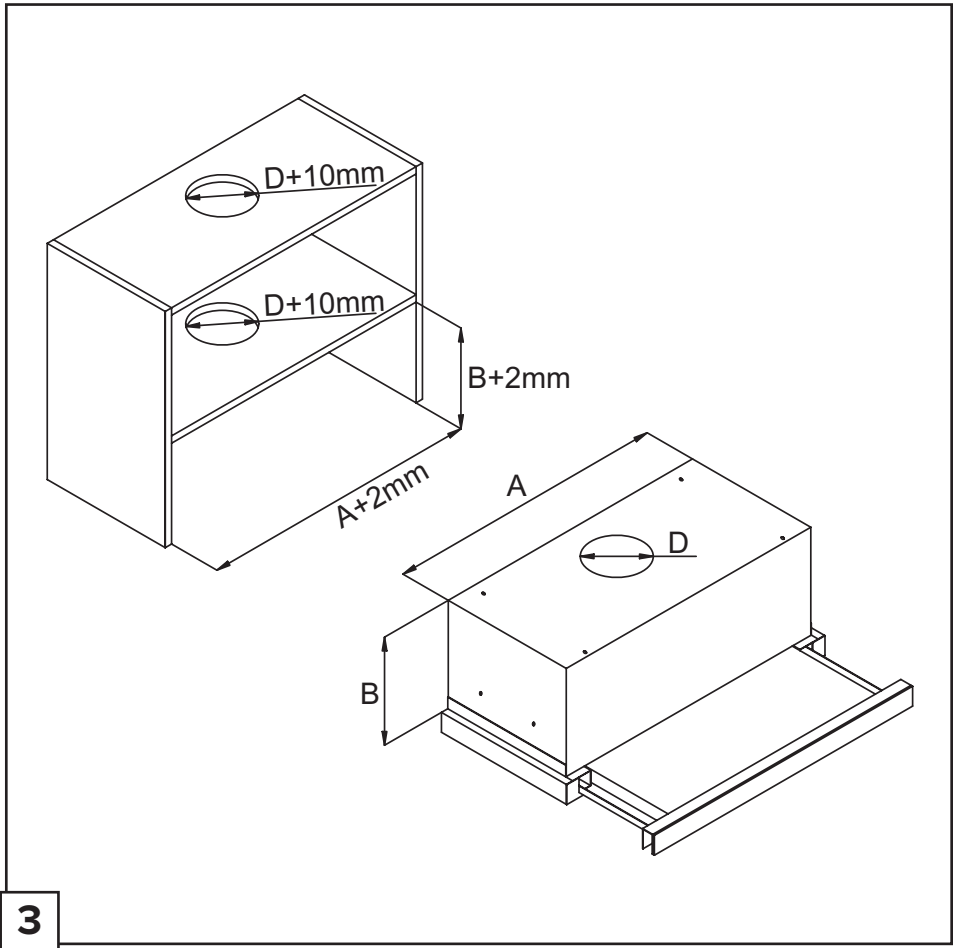

guzzanti

SL-S 50 WHITE
SL-S 50 SILVER
SL-S II 60 WHITE
SL-S II 60 SILVER JDR
GSL 60 Black

CS - DIGESTOŘ	7
DE - DUNSTABZUGSHAUBE	13
EN - COOKER HOOD	19
HU - PÁRAELSZÍVÓ	24
SK - ODSÁVAČPARY	29

Obsah je uzamčen